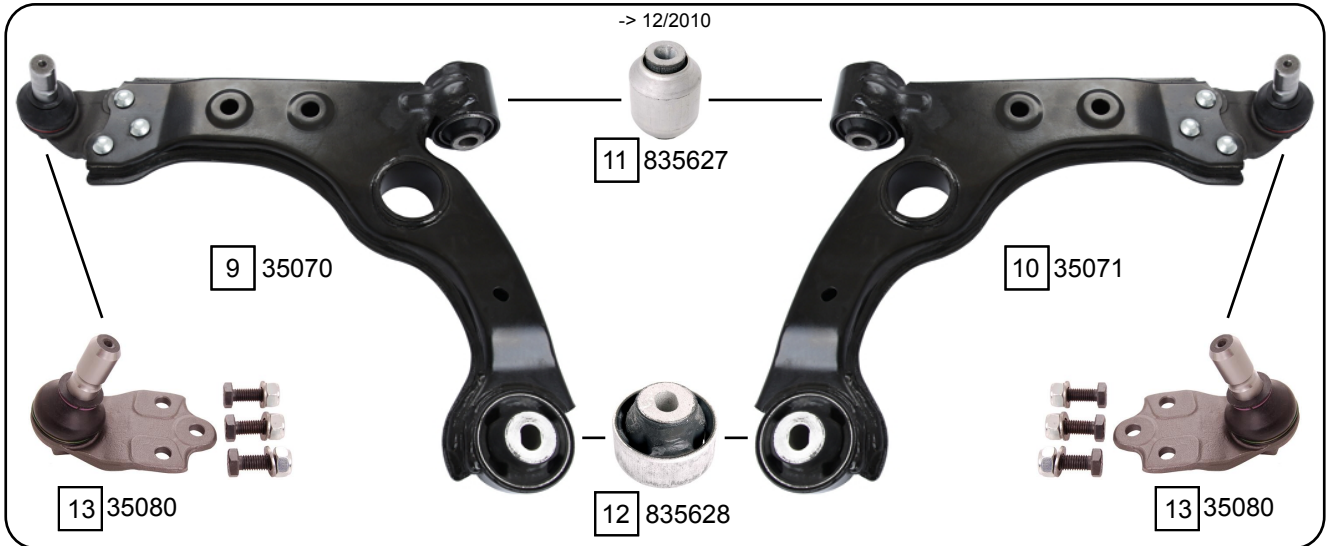

GIULIETTA (940)

04/2010 - 12/2020

Ref.	Sidem Ref.	Description	OE-number	Measures	Ref.	Sidem Ref.	Description	OE-number	Measures
1	935006	stabilizer bar	505 18 567	do:25 L:1050	9	35070	TCA left wbj	505 13 444	c:19
2	35164	stabilizer link	518 05 870	L:296	10	35071	TCA right wbj	505 13 442	c:19
3	835404	strut mount	518 05 868	di:13	11	835627	silentblock for TCA	Part of	di:14.1 do:47.7
4	835405	strut mount	518 10 638	di:13	12	835628	silentblock for TCA	Part of	di:12.1 do:59.6
5	335.030	steering rack gaiter	505 20 351	D:73 d:16 L:185	13	35080	ball joint	Part of	c:19
6	35030	tie rod end left	505 20 352	c:13.3 th:FM16x1.5R	14	35072	TCA left wbj	505 21 046	c:19
7	35031	tie rod end right	505 20 353	c:13.3 th:FM16x1.5R	15	35073	TCA right wbj	505 21 045	c:19
8	35013	axial joint	Part of	th:MM16x1.5R L:330	16	835629	silentblock for TCA	Part of	di:12.1 do:60