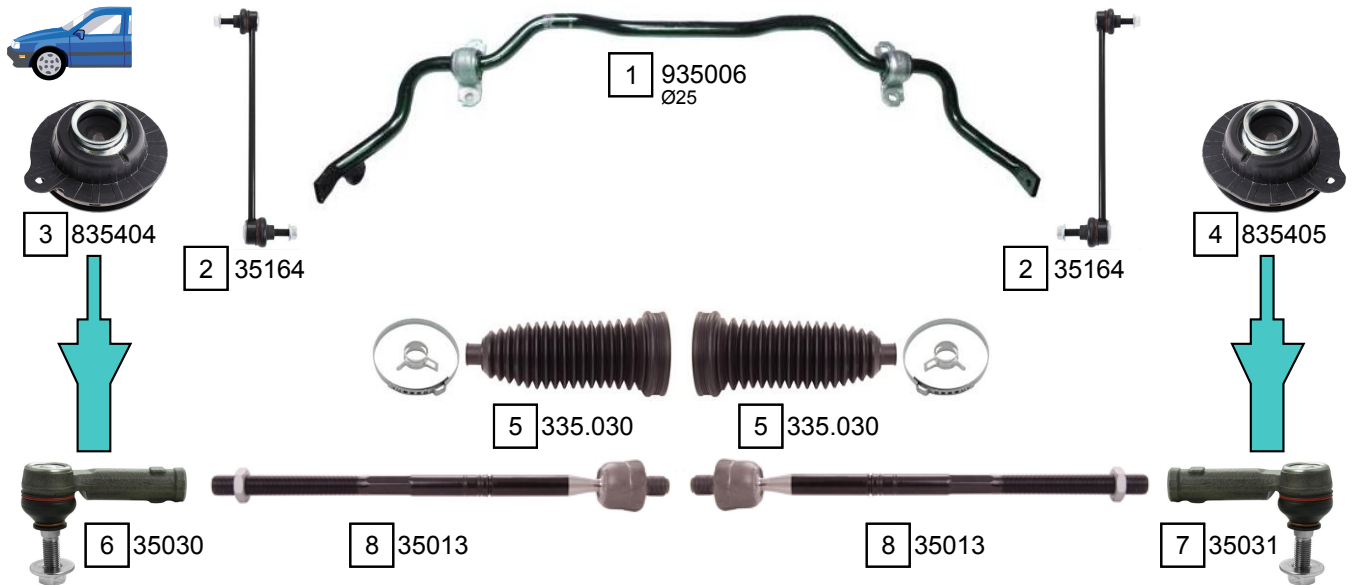

GIULIETTA (940)

04/2010 - 12/2020

Ref.	Sidem Ref.	Description	OE-number	Measures	Ref.	Sidem Ref.	Description	OE-number	Measures
1	935006	stabilizer bar	505 18 567	do:25 L:1050	9	35070	TCA left wbj	505 13 444	c:19
2	35164	stabilizer link	518 05 870	L:296	10	35071	TCA right wbj	505 13 442	c:19
3	835404	strut mount	518 05 868	di:13	11	835627	silentblock for TCA	Part of	di:14.1 do:47.7
4	835405	strut mount	518 10 638	di:13	12	835628	silentblock for TCA	Part of	di:12.1 do:59.6
5	335.030	steering rack gaiter	505 20 351	D:73 d:16 L:185	13	35080	ball joint	Part of	c:19
6	35030	tie rod end left	505 20 352	c:13.3 th:FM16x1.5R	14	35072	TCA left wbj	505 21 046	c:19
7	35031	tie rod end right	505 20 353	c:13.3 th:FM16x1.5R	15	35073	TCA right wbj	505 21 045	c:19
8	35013	axial joint	Part of	th:MM16x1.5R L:330	16	835629	silentblock for TCA	Part of	di:12.1 do:60