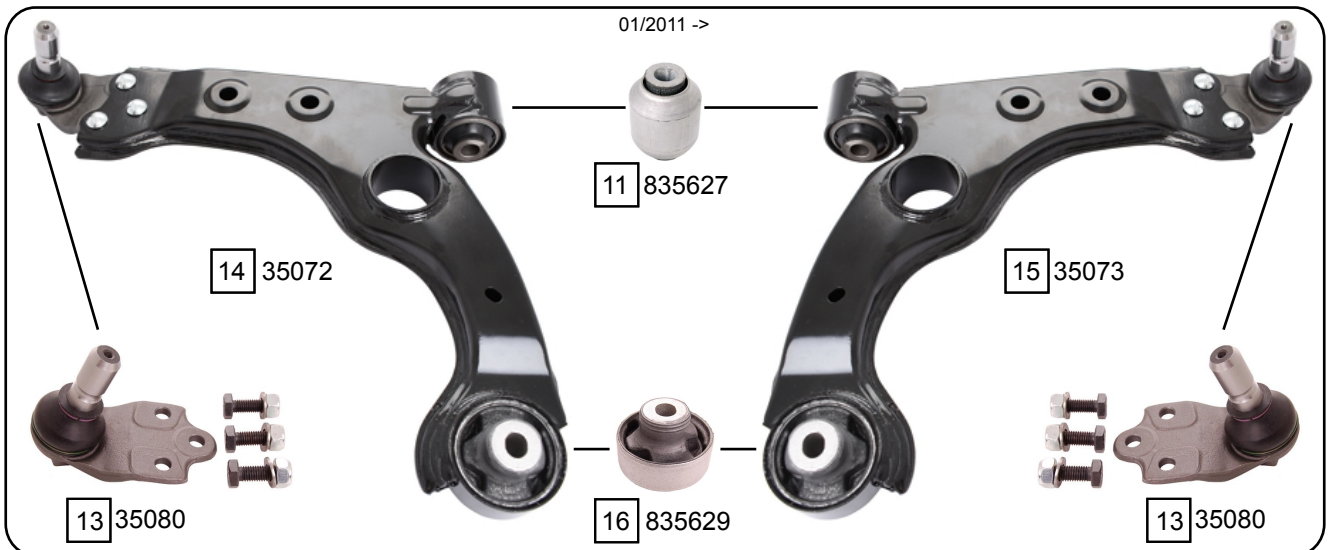

GIULIETTA (940)

04/2010 - 12/2020

Ref.	Sidem Ref.	Description	OE-number	Measures	Ref.	Sidem Ref.	Description	OE-number	Measures
1	935006	stabilizer bar	505 18 567	do:25 L:1050	9	35070	TCA left wbj	505 13 444	c:19
2	35164	stabilizer link	518 05 870	L:296	10	35071	TCA right wbj	505 13 442	c:19
3	835404	strut mount	518 05 868	di:13	11	835627	silentblock for TCA	Part of	di:14.1 do:47.7
4	835405	strut mount	518 10 638	di:13	12	835628	silentblock for TCA	Part of	di:12.1 do:59.6
5	335.030	steering rack gaiter	505 20 351	D:73 d:16 L:185	13	35080	ball joint	Part of	c:19
6	35030	tie rod end left	505 20 352	c:13.3 th:FM16x1.5R	14	35072	TCA left wbj	505 21 046	c:19
7	35031	tie rod end right	505 20 353	c:13.3 th:FM16x1.5R	15	35073	TCA right wbj	505 21 045	c:19
8	35013	axial joint	Part of	th:MM16x1.5R L:330	16	835629	silentblock for TCA	Part of	di:12.1 do:60