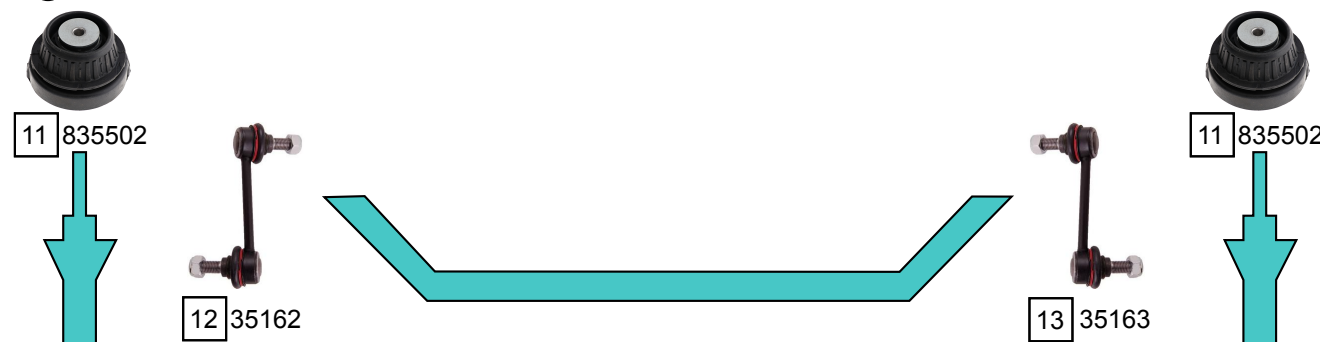

BRERA

01/2006 - 10/2010

Ref.	Sidem Ref.	Description	OE-number	Measures	Ref.	Sidem Ref.	Description	OE-number	Measures
1	35372	TCA left wbj	518 28 661	c:11.2	8	835621	silentblock for TCA	Part of	do:48
2	35373	TCA right wbj	518 28 660	c:11.2	9	835622	silentblock for TCA	507 08 721	di:32
3	835625	silentblock for TCA	Part of	di:13.2 do:41.2	10	835623	silentblock for TCA	507 08 722	di:32
4	835626	silentblock for TCA	Part of	di:13.2 do:43.2	11	835502	strut mount	505 15 203	di:10.3 L:63
5	35278	TCA left wbj	517 95 447	c:19.7	12	35162	stabilizer link left	517 95 705	L:116
6	35279	TCA right wbj	517 95 446	c:19.7	13	35163	stabilizer link right	517 95 704	L:116
7	835624	silentblock for TCA	Part of	di:14.2 do:42.1					