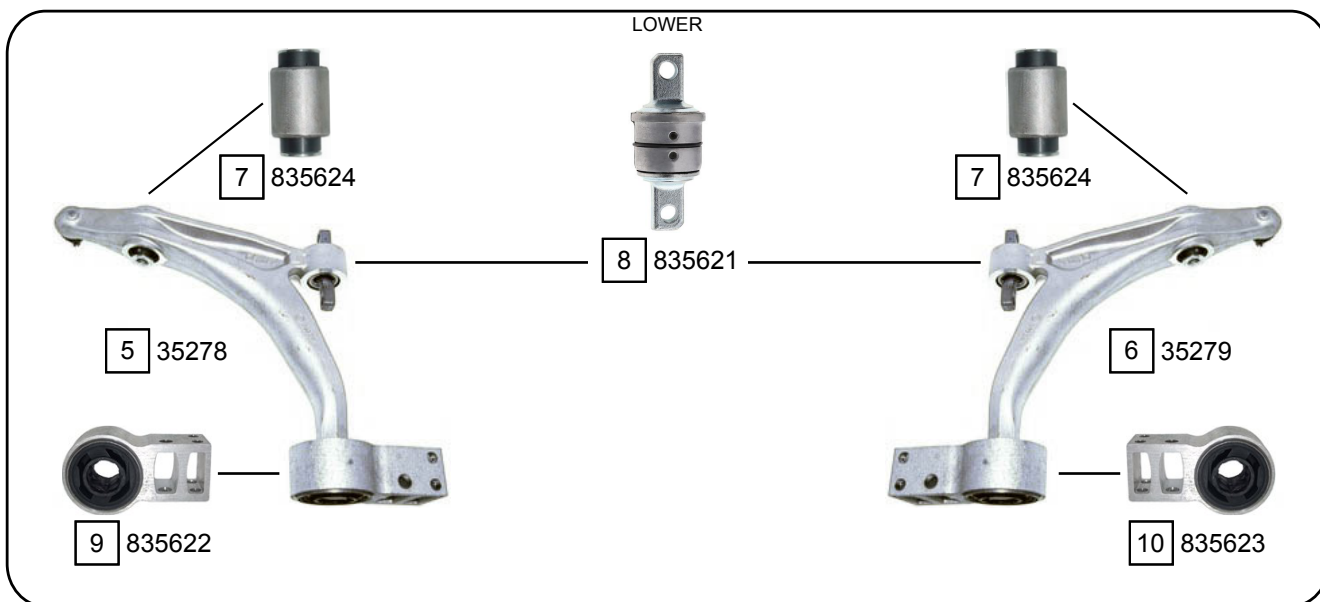

BRERA

01/2006 - 10/2010

Ref.	Sidem Ref.	Description	OE-number	Measures	Ref.	Sidem Ref.	Description	OE-number	Measures
1	35372	TCA left wbj	518 28 661	c:11.2	8	835621	silentblock for TCA	Part of	do:48
2	35373	TCA right wbj	518 28 660	c:11.2	9	835622	silentblock for TCA	507 08 721	di:32
3	835625	silentblock for TCA	Part of	di:13.2 do:41.2	10	835623	silentblock for TCA	507 08 722	di:32
4	835626	silentblock for TCA	Part of	di:13.2 do:43.2	11	835502	strut mount	505 15 203	di:10.3 L:63
5	35278	TCA left wbj	517 95 447	c:19.7	12	35162	stabilizer link left	517 95 705	L:116
6	35279	TCA right wbj	517 95 446	c:19.7	13	35163	stabilizer link right	517 95 704	L:116
7	835624	silentblock for TCA	Part of	di:14.2 do:42.1					