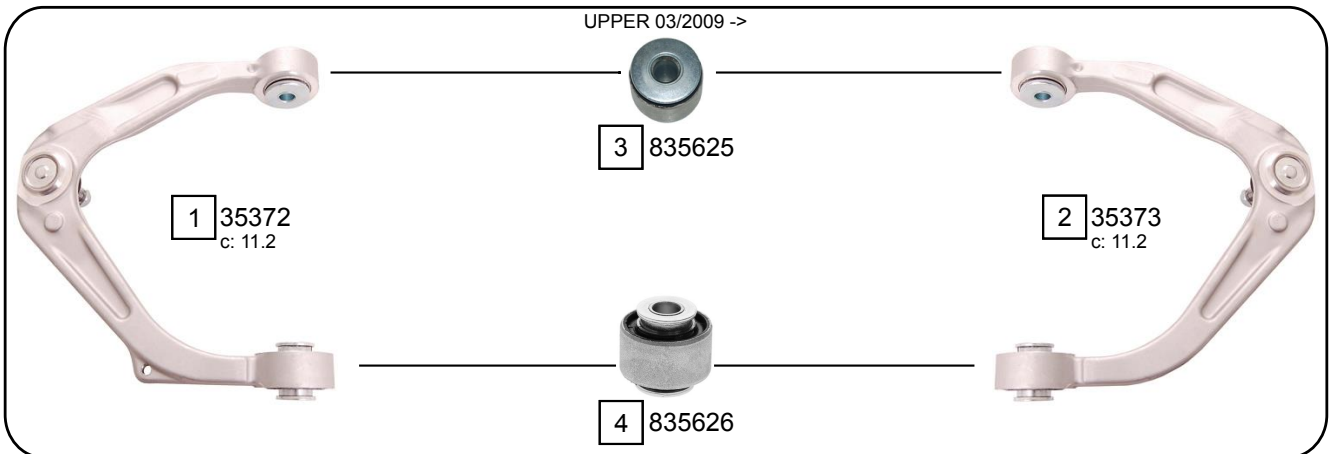

SPIDER (939)

09/2006 - 10/2010

Ref.	Sidem Ref.	Description	OE-number	Measures	Ref.	Sidem Ref.	Description	OE-number	Measures
1	35372	TCA left wbj	518 28 661	c:11.2	8	835621	silentblock for TCA	Part of	do:48
2	35373	TCA right wbj	518 28 660	c:11.2	9	835622	silentblock for TCA	507 08 721	di:32
3	835625	silentblock for TCA	Part of	di:13.2 do:41.2	10	835623	silentblock for TCA	507 08 722	di:32
4	835626	silentblock for TCA	Part of	di:13.2 do:43.2	11	835502	strut mount	505 15 203	di:10.3 L:63
5	35278	TCA left wbj	517 95 447	c:19.7	12	35162	stabilizer link left	517 95 705	L:116
6	35279	TCA right wbj	517 95 446	c:19.7	13	35163	stabilizer link right	517 95 704	L:116
7	835624	silentblock for TCA	Part of	di:14.2 do:42.1					