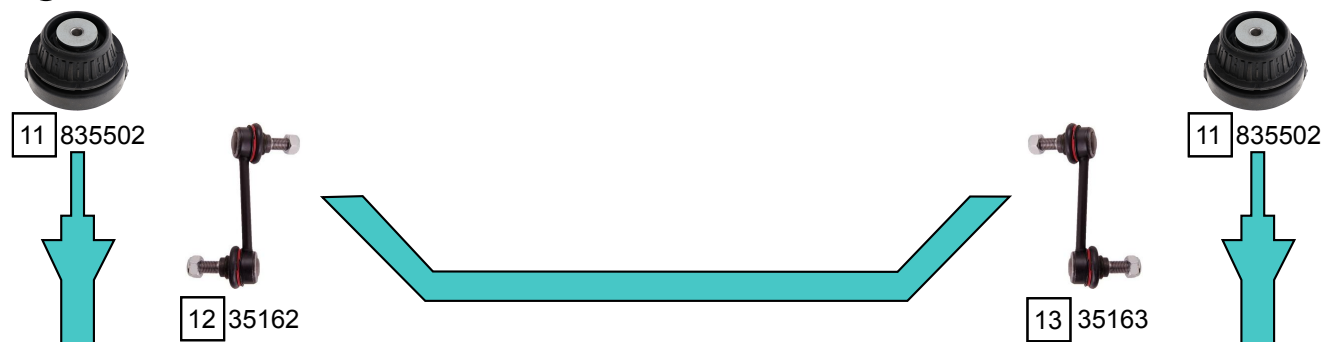

SPIDER (939)

09/2006 - 10/2010

Ref.	Sidem Ref.	Description	OE-number	Measures	Ref.	Sidem Ref.	Description	OE-number	Measures
1	35372	TCA left wbj	518 28 661	c:11.2	8	835621	silentblock for TCA	Part of	do:48
2	35373	TCA right wbj	518 28 660	c:11.2	9	835622	silentblock for TCA	507 08 721	di:32
3	835625	silentblock for TCA	Part of	di:13.2 do:41.2	10	835623	silentblock for TCA	507 08 722	di:32
4	835626	silentblock for TCA	Part of	di:13.2 do:43.2	11	835502	strut mount	505 15 203	di:10.3 L:63
5	35278	TCA left wbj	517 95 447	c:19.7	12	35162	stabilizer link left	517 95 705	L:116
6	35279	TCA right wbj	517 95 446	c:19.7	13	35163	stabilizer link right	517 95 704	L:116
7	835624	silentblock for TCA	Part of	di:14.2 do:42.1					