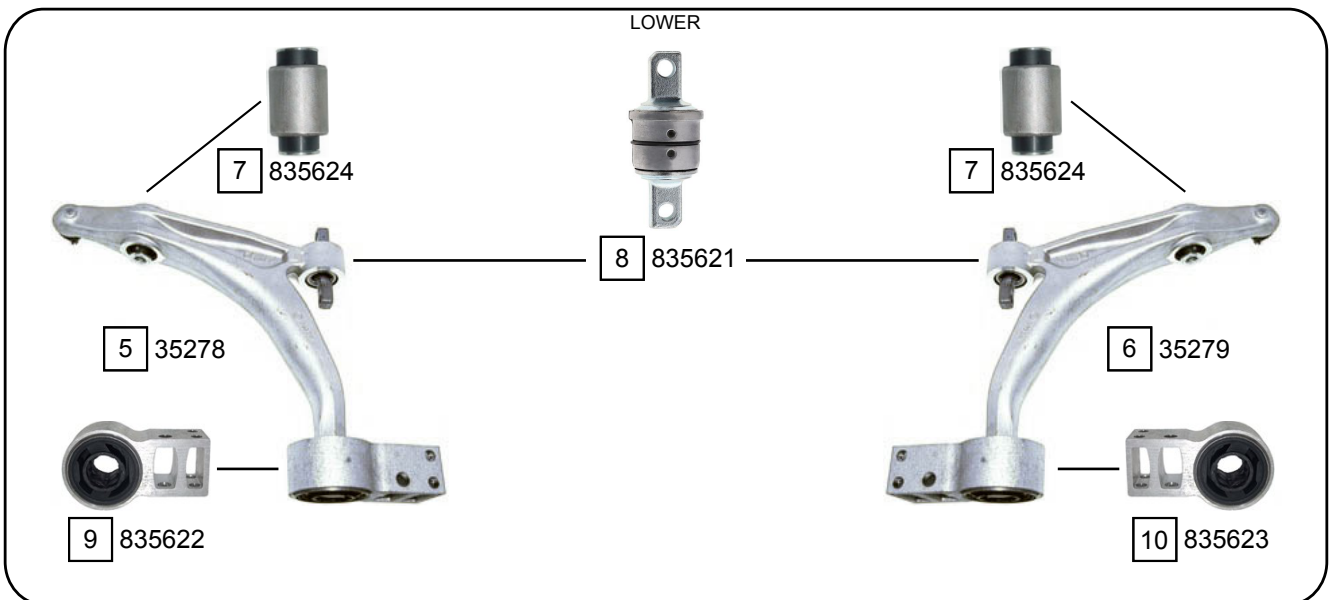

SPIDER (939)

09/2006 - 10/2010

Ref.	Sidem Ref.	Description	OE-number	Measures	Ref.	Sidem Ref.	Description	OE-number	Measures
1	35372	TCA left wbj	518 28 661	c:11.2	8	835621	silentblock for TCA	Part of	do:48
2	35373	TCA right wbj	518 28 660	c:11.2	9	835622	silentblock for TCA	507 08 721	di:32
3	835625	silentblock for TCA	Part of	di:13.2 do:41.2	10	835623	silentblock for TCA	507 08 722	di:32
4	835626	silentblock for TCA	Part of	di:13.2 do:43.2	11	835502	strut mount	505 15 203	di:10.3 L:63
5	35278	TCA left wbj	517 95 447	c:19.7	12	35162	stabilizer link left	517 95 705	L:116
6	35279	TCA right wbj	517 95 446	c:19.7	13	35163	stabilizer link right	517 95 704	L:116
7	835624	silentblock for TCA	Part of	di:14.2 do:42.1					