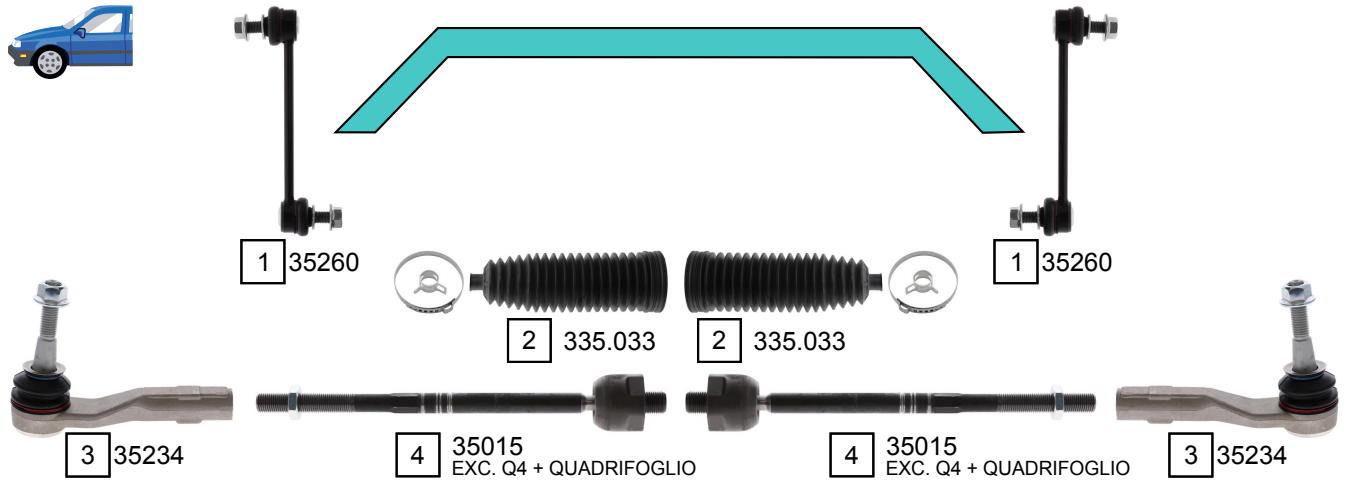

GIULIA (952\_)

10/2015 ->

Ref.	Sidem Ref.	Description	OE-number	Measures	Ref.	Sidem Ref.	Description	OE-number	Measures
1	35260	stabilizer link	505 43 482	L:183	9	35573	TCA right wbj	505 47 026	c:18.6
2	335.033	steering rack gaiter	773 67 924	D:63 d:14 L:216	10	835631	silentblock for TCA	Part of	di:12.1 do:69.8
3	35234	tie rod end	773 67 925	c:13.4 th:FM14X1.5R	11	35574	TCA left wbj	505 52 625	c:19.6
4	35015	axial joint	Part of	th:MM16X1.5R L:277	12	35575	TCA right wbj	505 52 623	c:19.6
5	35570	TCA left wbj	505 33 329	c:18	13	835633	silentblock for TCA	Part of	do:50.6
6	35571	TCA right wbj	505 33 327	c:18	14	835632	silentblock for TCA	Part of	di:12.1 do:42.9
7	835630	silentblock for TCA	Part of	di:10.1 do:47.8	15	35672	TCA left wbj	505 47 029	c:18.6
8	35572	TCA left wbj	505 47 027	c:18.6	16	35673	TCA right wbj	505 47 028	c:18.6