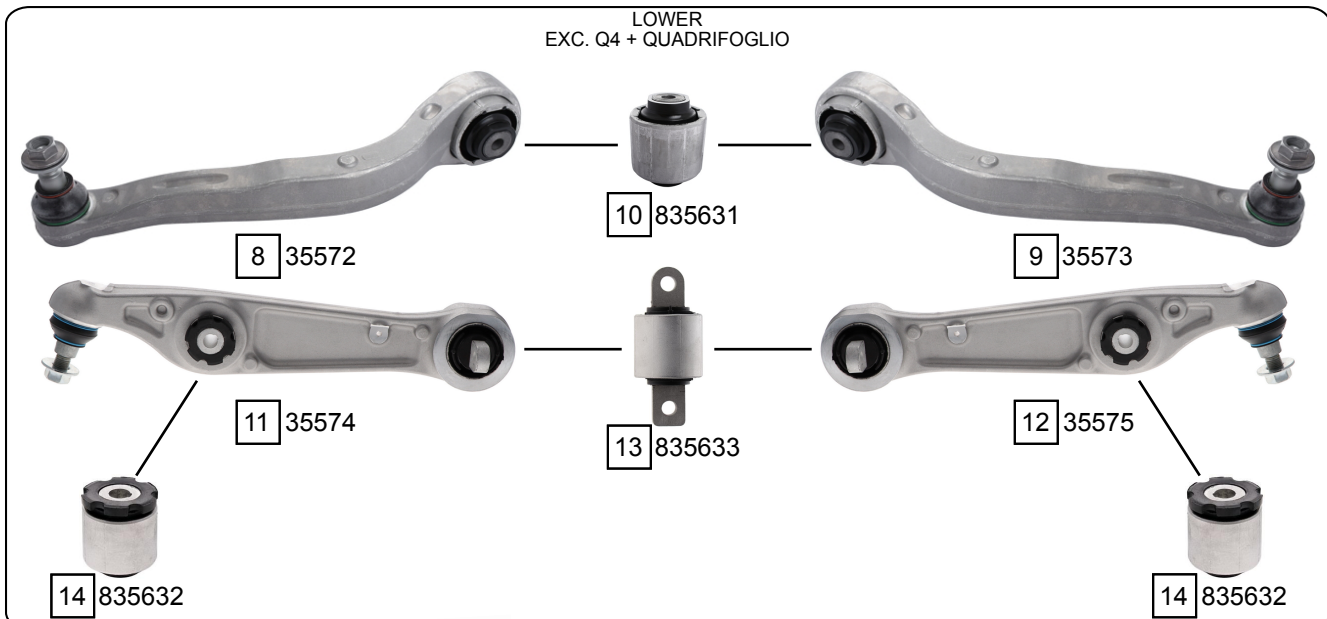

GIULIA (952\_)

10/2015 ->

Ref.	Sidem Ref.	Description	OE-number	Measures	Ref.	Sidem Ref.	Description	OE-number	Measures
1	35260	stabilizer link	505 43 482	L:183	9	35573	TCA right wbj	505 47 026	c:18.6
2	335.033	steering rack gaiter	773 67 924	D:63 d:14 L:216	10	835631	silentblock for TCA	Part of	di:12.1 do:69.8
3	35234	tie rod end	773 67 925	c:13.4 th:FM14X1.5R	11	35574	TCA left wbj	505 52 625	c:19.6
4	35015	axial joint	Part of	th:MM16X1.5R L:277	12	35575	TCA right wbj	505 52 623	c:19.6
5	35570	TCA left wbj	505 33 329	c:18	13	835633	silentblock for TCA	Part of	do:50.6
6	35571	TCA right wbj	505 33 327	c:18	14	835632	silentblock for TCA	Part of	di:12.1 do:42.9
7	835630	silentblock for TCA	Part of	di:10.1 do:47.8	15	35672	TCA left wbj	505 47 029	c:18.6
8	35572	TCA left wbj	505 47 027	c:18.6	16	35673	TCA right wbj	505 47 028	c:18.6