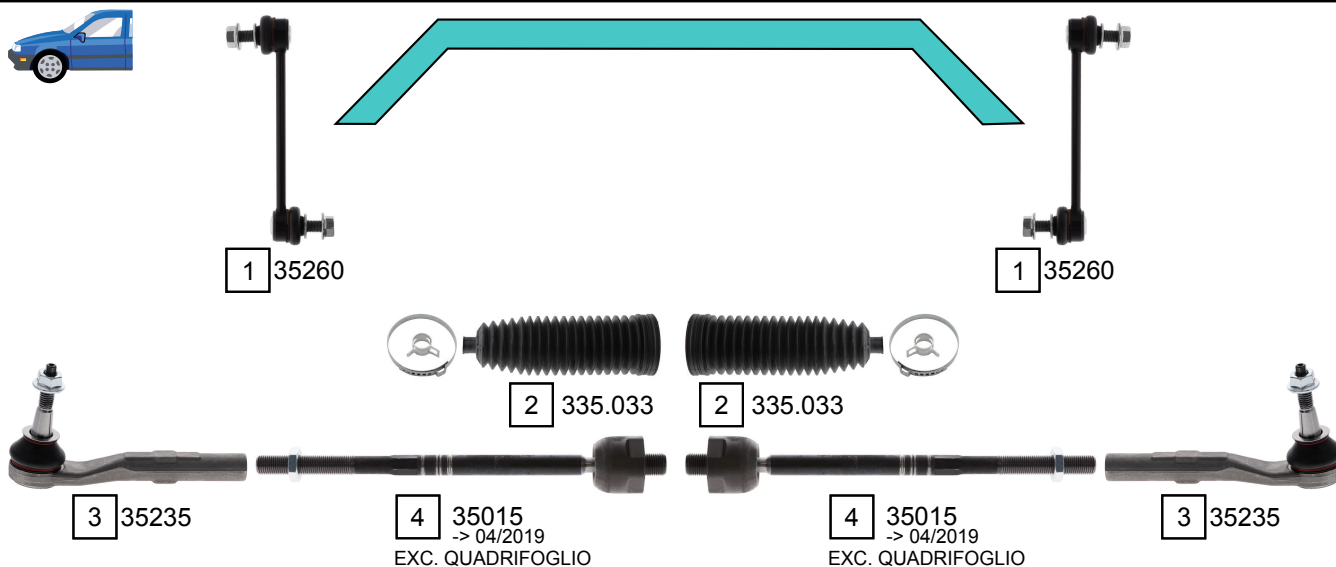

STELVIO (949_)

12/2016 ->

Ref.	Sidem Ref.	Description	OE-number	Measures	Ref.	Sidem Ref.	Description	OE-number	Measures
1	35260	stabilizer link	505 43 482	L:183	8	35672	TCA left wbj	505 47 029	c:18.6
2	335.033	steering rack gaiter	773 67 924	D:63 d:14 L:216	9	35673	TCA right wbj	505 47 028	c:18.6
3	35235	tie rod end	773 68 151	c:13.4 th:FM14X1.5R	10	835631	silentblock for TCA	Part of	di:12.1 do:69.8
4	35015	axial joint	Part of	th:MM16X1.5R L:277	11	35674	TCA left wbj	505 52 330	c:18.6
5	35670	TCA left wbj	505 39 881	c:18	12	35675	TCA right wbj	505 52 328	c:18.6
6	35671	TCA right wbj	505 39 880	c:18	13	835633	silentblock for TCA	Part of	do:50.6
7	835634	silentblock for TCA	Part of	di:10.1 do:48	14	835632	silentblock for TCA	Part of	di:12.1 do:42.9