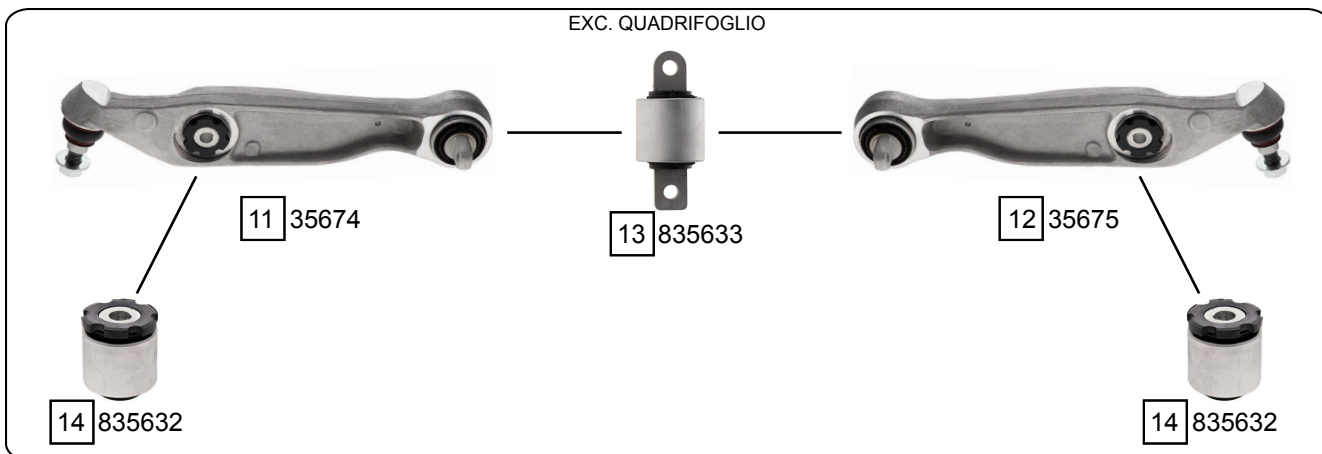

STELVIO (949_)

12/2016 ->

Ref.	Sidem Ref.	Description	OE-number	Measures	Ref.	Sidem Ref.	Description	OE-number	Measures
1	35260	stabilizer link	505 43 482	L:183	8	35672	TCA left wbj	505 47 029	c:18.6
2	335.033	steering rack gaiter	773 67 924	D:63 d:14 L:216	9	35673	TCA right wbj	505 47 028	c:18.6
3	35235	tie rod end	773 68 151	c:13.4 th:FM14X1.5R	10	835631	silentblock for TCA	Part of	di:12.1 do:69.8
4	35015	axial joint	Part of	th:MM16X1.5R L:277	11	35674	TCA left wbj	505 52 330	c:18.6
5	35670	TCA left wbj	505 39 881	c:18	12	35675	TCA right wbj	505 52 328	c:18.6
6	35671	TCA right wbj	505 39 880	c:18	13	835633	silentblock for TCA	Part of	do:50.6
7	835634	silentblock for TCA	Part of	di:10.1 do:48	14	835632	silentblock for TCA	Part of	di:12.1 do:42.9