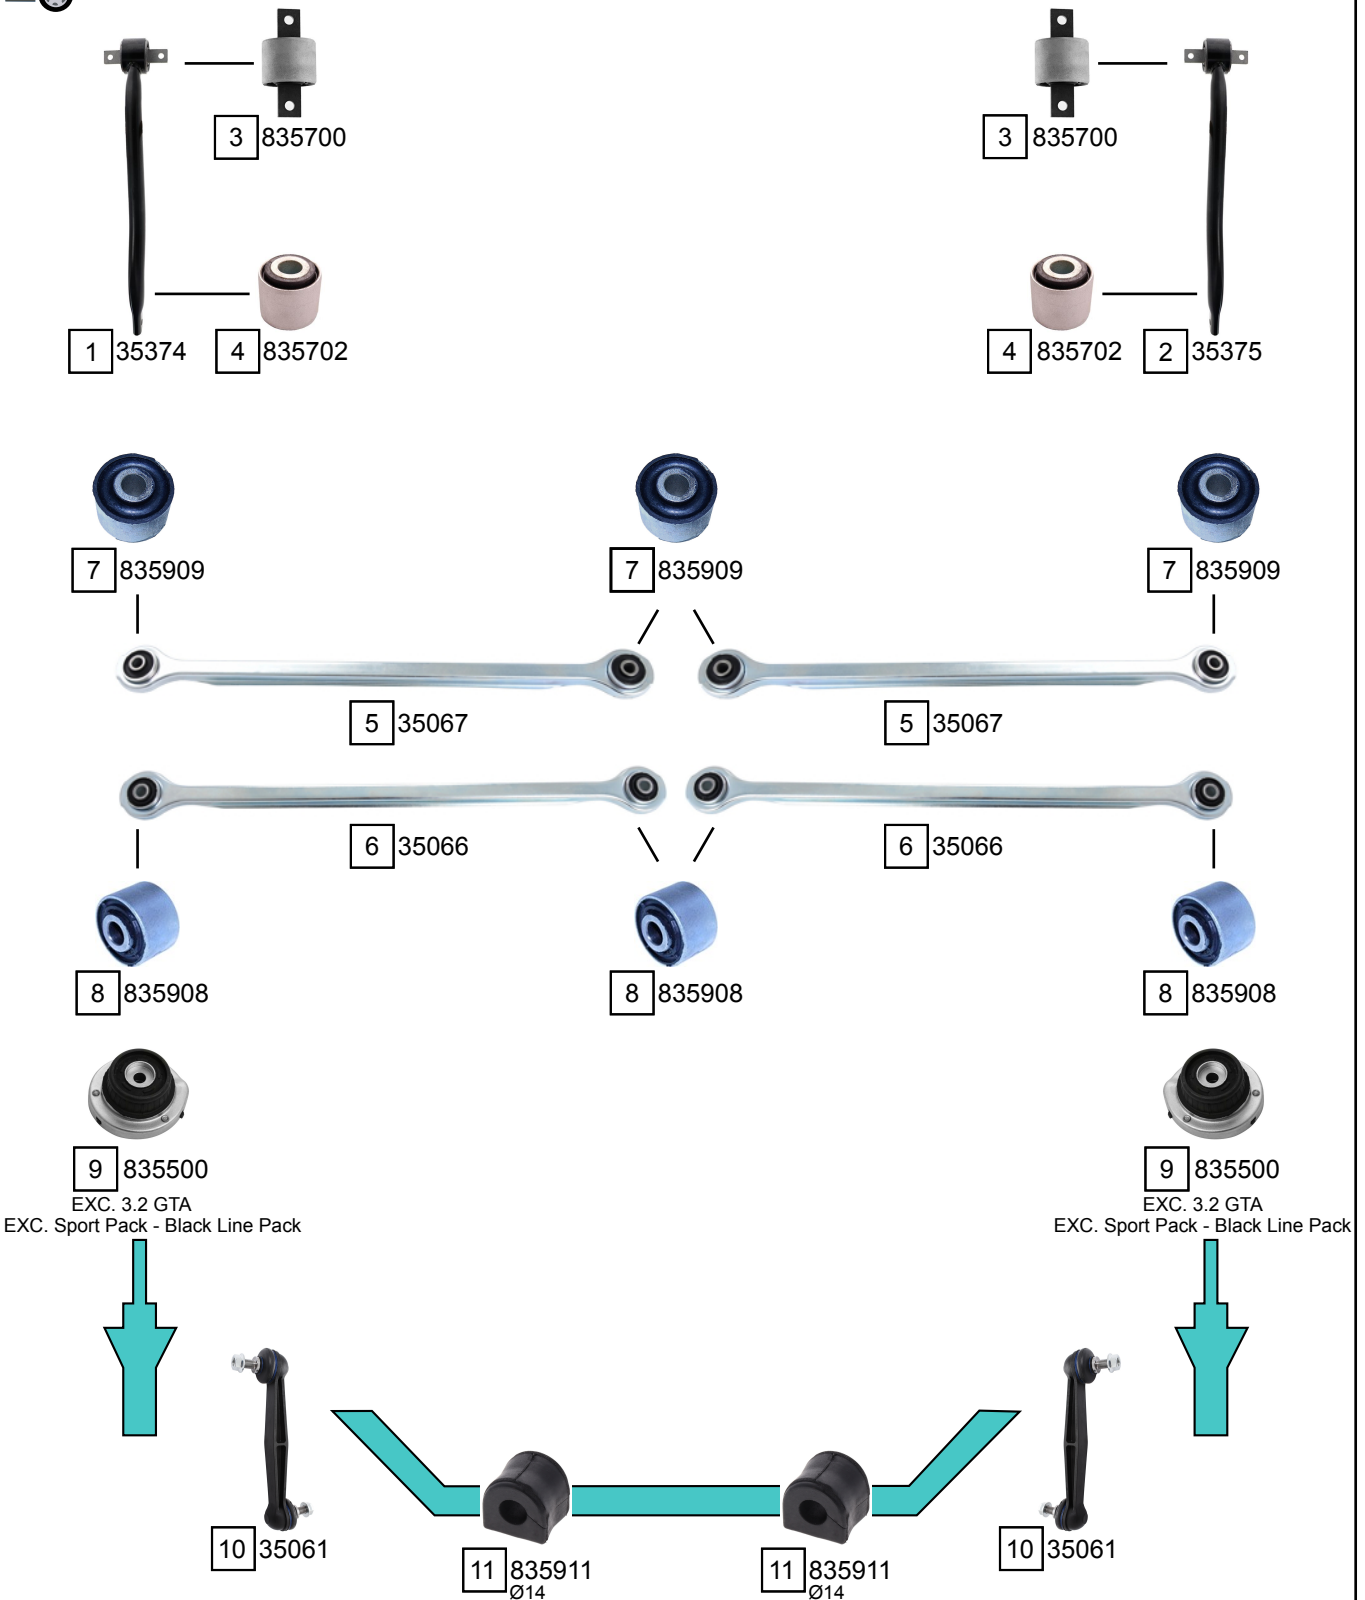

ALFA 147 (937)

01/2001 - 03/2010

Ref.	Sidem Ref.	Description	OE-number	Measures	Ref.	Sidem Ref.	Description	OE-number	Measures
1	35374	track rod	517 77 717	L:505	7	835909	silentblock for TCA	Part of	di:12.2 do:40.2
2	35375	track rod	517 77 718	L:505	8	835908	silentblock for TCA	Part of	di:12 do:38.2
3	835700	silentblock for TCA	Part of	do:58.4	9	835500	strut mount	467 91 956	di:14.3 do:72
4	835702	silentblock for TCA	606 82 636	di:11.9 do:32.2	10	35061	stabilizer link rear axle	606 13 575	L:180
5	35067	track rod	606 29 903	L:560	11	835911	stabilizer mounting	Part of	di:13.5
6	35066	track rod	517 49 713	L:593					