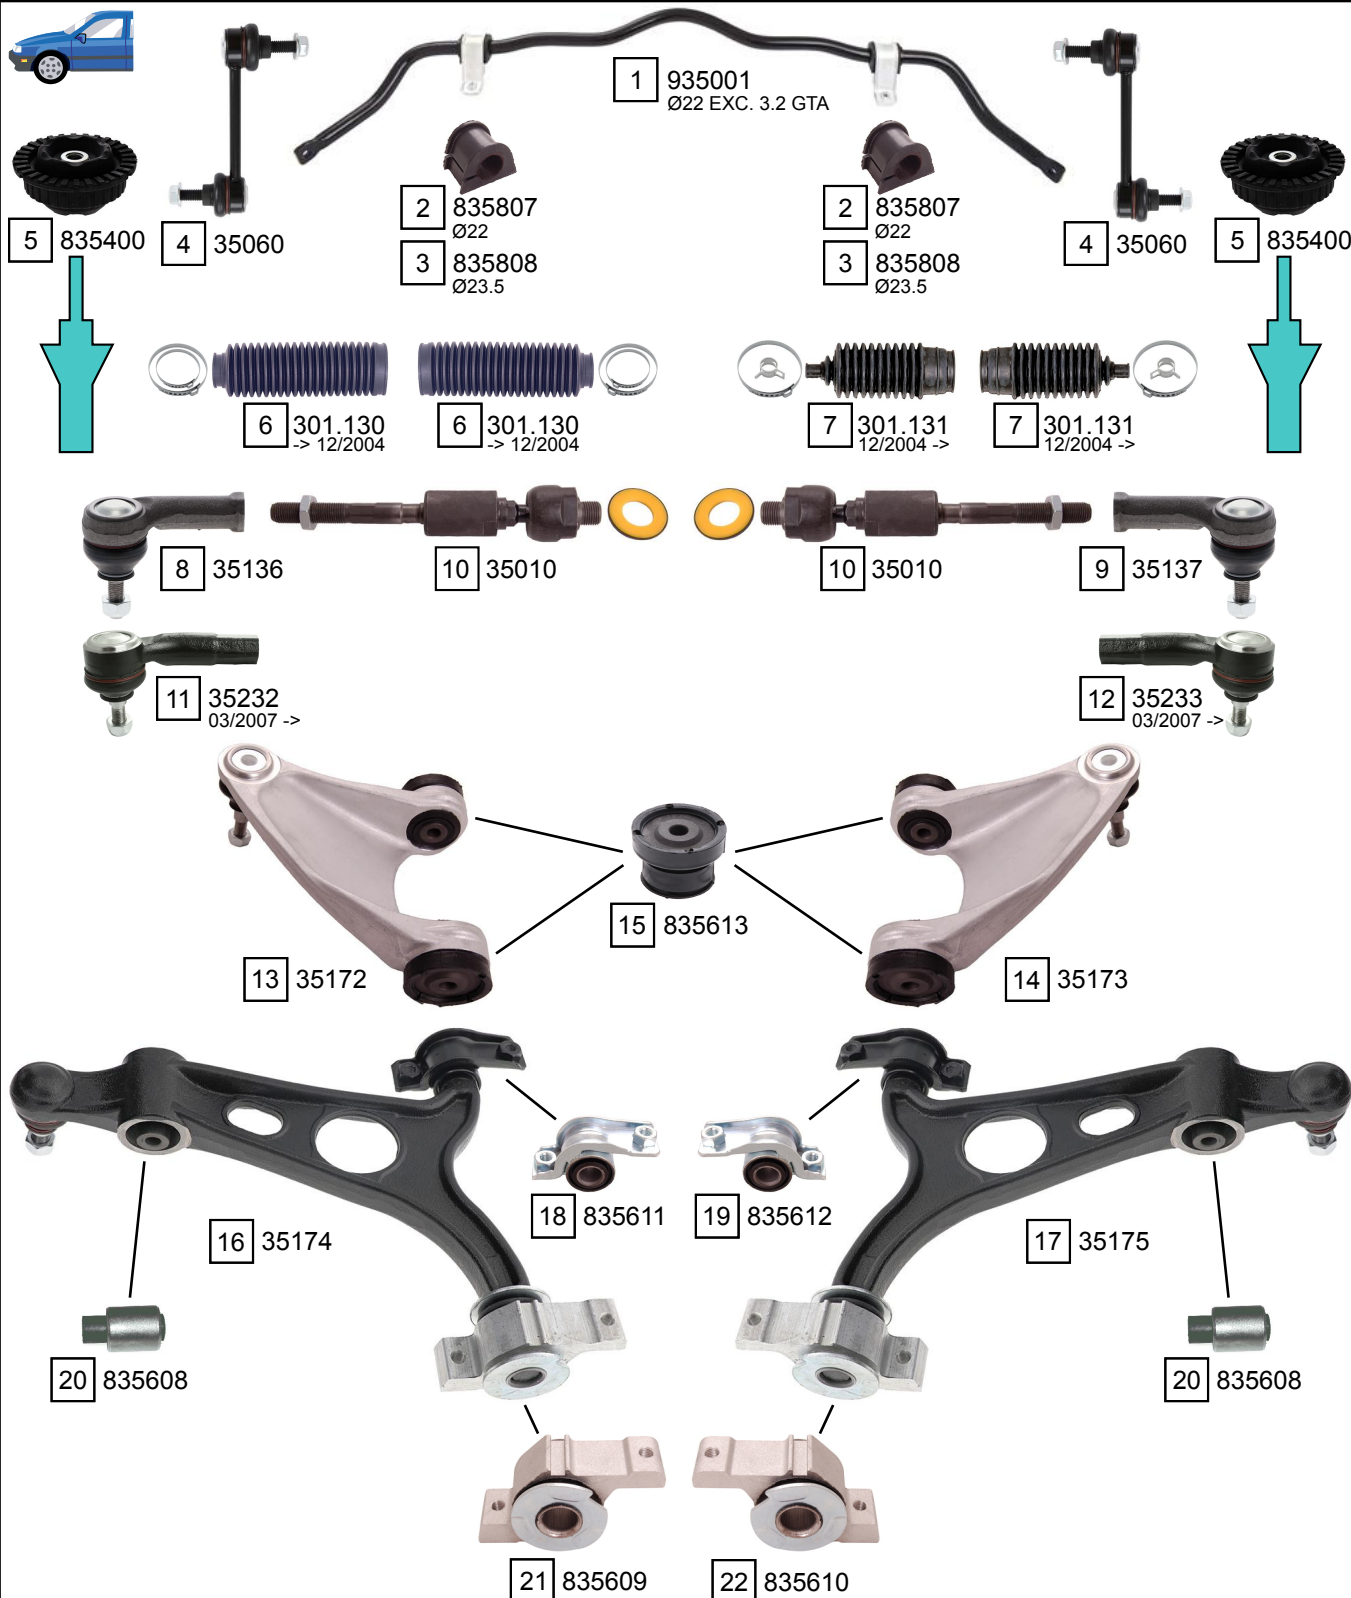

ALFA 147 (937)

01/2001 - 03/2010

Ref.	Sidem Ref.	description	OE-number	measures	Ref.	Sidem Ref.	description	OE-number	measures
1	935001	stabilizer bar	517 54 198	do:22 L:1021	12	35233	tie rod end right	773 64 522	c:12.5 th:FM14X1.5R
2	835807	stabilizer mounting	Part of	di:22	13	35172	TCA left wbj	518 34 093	c:12.8
3	835808	stabilizer mounting	Part of	di:23	14	35173	TCA right wbj	518 34 094	c:12.8
4	35060	stabilizer link	468 43 389	L:124	15	835613	silentblock for TCA	Part of	di:10.2 do:40
5	835400	strut mount	606 25 002	di:10.2 do:72 L:42	16	35174	TCA left wbj	606 86 891	c:17.7
6	301.130	steering rack gaiter	994 79 21	D:58 d:34 L:213	17	35175	TCA right wbj	606 86 892	c:17.7
7	301.131	steering rack gaiter	773 62 287	D:62 d:12 L:172	18	835611	silentblock for TCA	Part of	di:18.7 do:18.7
8	35136	tie rod end left	994 79 19	c:12.6 th:FM14x1.5R	19	835612	silentblock for TCA	Part of	di:18.7 do:18.7
9	35137	tie rod end right	994 79 20	c:12.6 th:FM14x1.5R	20	835608	silentblock for TCA	Part of	di:12.3 do:42
10	35010	axial joint	994 79 23	th:MM16X1.5R L:204	21	835609	silentblock for TCA	Part of	di:19.8 do:19.8
11	35232	tie rod end left	773 64 521	c:12.5 th:FM14X1.5R	22	835610	silentblock for TCA right	Part of	di:19.8 do:19.8