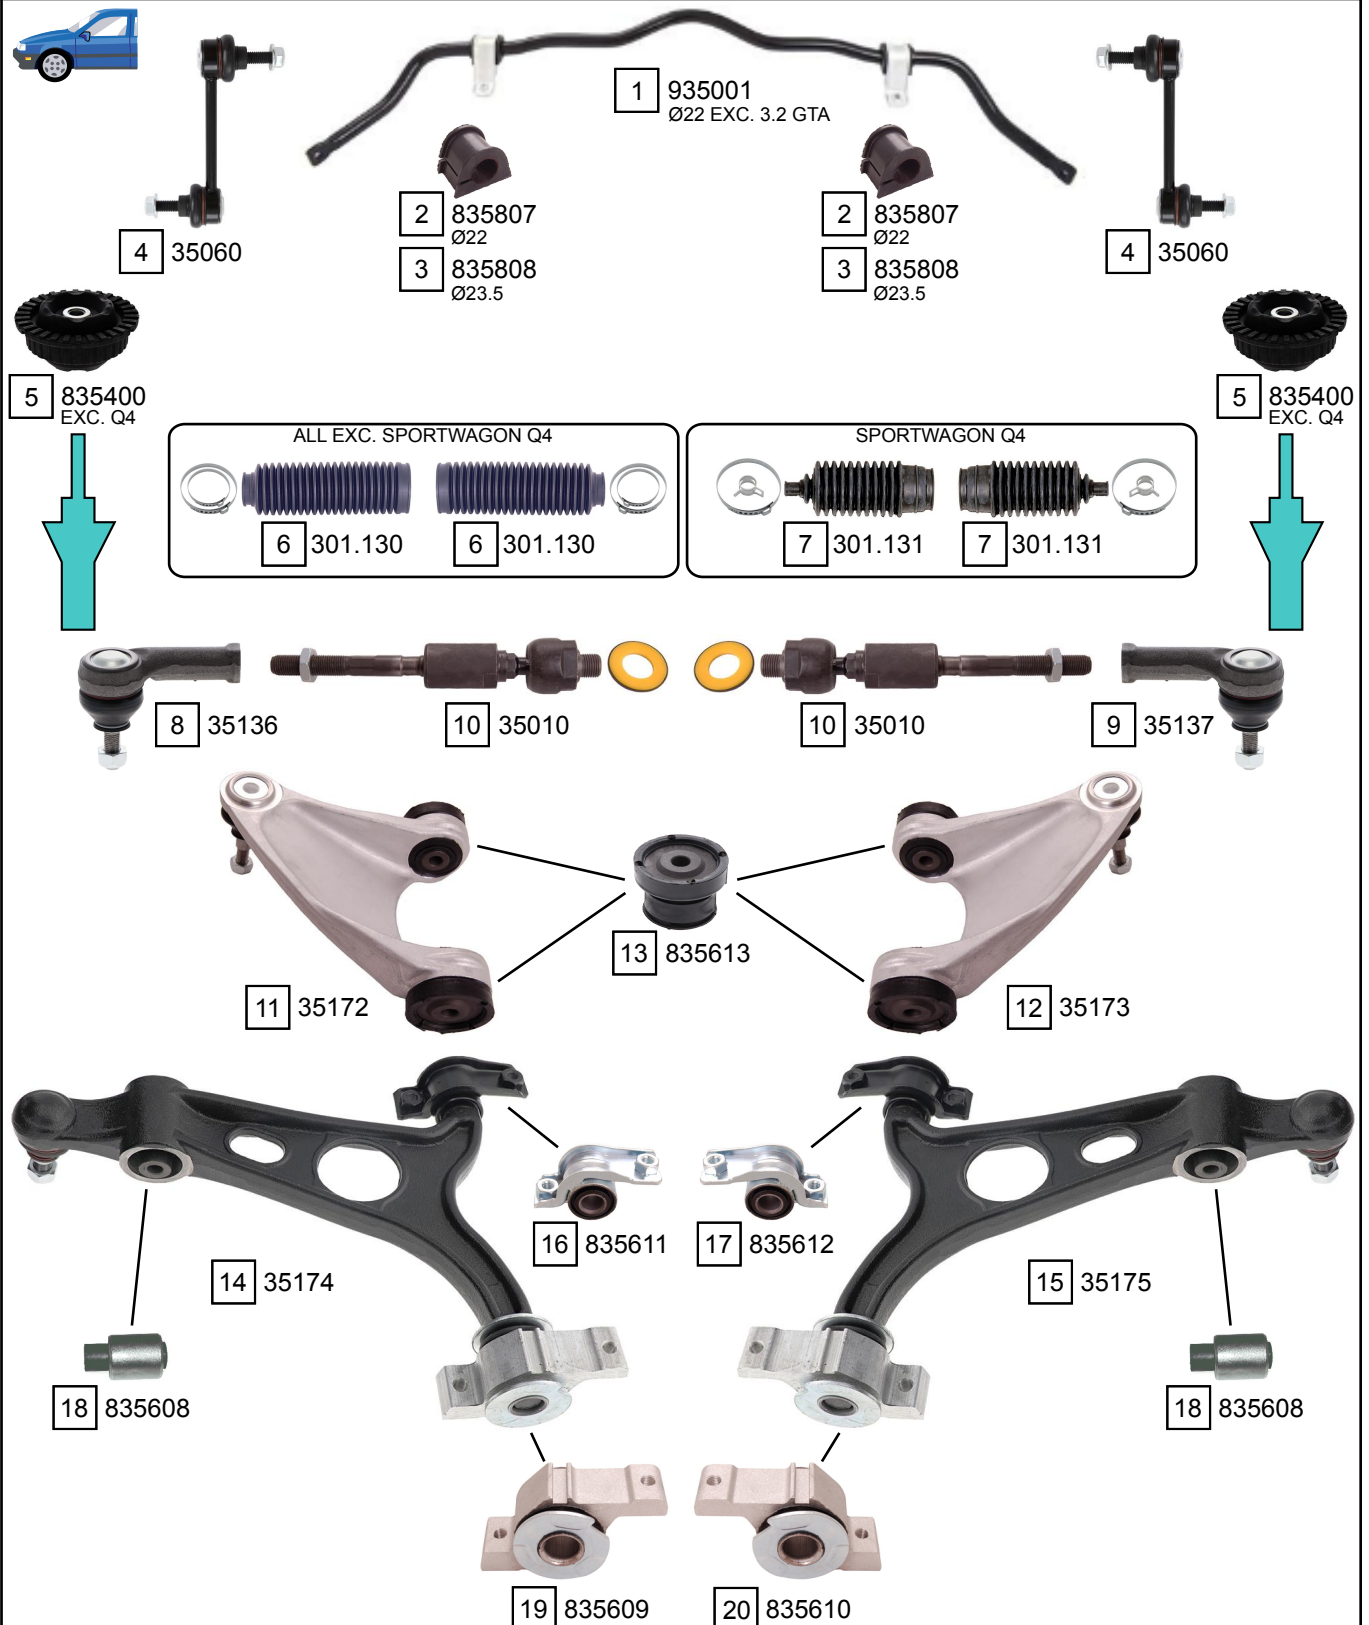

ALFA 156 (932)

09/1997 - 05/2006

Ref.	Sidem Ref.	Description	OE-number	Measures	Ref.	Sidem Ref.	Description	OE-number	Measures
1	935001	stabilizer bar	517 54 198	do:22 L:1021	11	35172	TCA left wbj	518 34 093	c:12.8
2	835807	stabilizer mounting	Part of	di:22	12	35173	TCA right wbj	518 34 094	c:12.8
3	835808	stabilizer mounting	Part of	di:23	13	835613	silentblock for TCA	Part of	di:10.2 do:40
4	35060	stabilizer link	468 43 389	L:124	14	35174	TCA left wbj	606 86 891	c:17.7
5	835400	strut mount	606 25 002	di:10.2 do:72 L:42	15	35175	TCA right wbj	606 86 892	c:17.7
6	301.130	steering rack gaiter	994 79 21	D:58 d:34 L:213	16	835611	silentblock for TCA	Part of	di:18.7 do:18.7
7	301.131	steering rack gaiter	773 62 287	D:62 d:12 L:172	17	835612	silentblock for TCA	Part of	di:18.7 do:18.7
8	35136	tie rod end left	994 79 19	c:12.6 th:FM14x1.5R	18	835608	silentblock for TCA	Part of	di:12.3 do:42
9	35137	tie rod end right	994 79 20	c:12.6 th:FM14x1.5R	19	835609	silentblock for TCA	Part of	di:19.8 do:19.8
10	35010	axial joint	994 79 23	th:MM16X1.5R L:204	20	835610	silentblock for TCA right	Part of	di:19.8 do:19.8