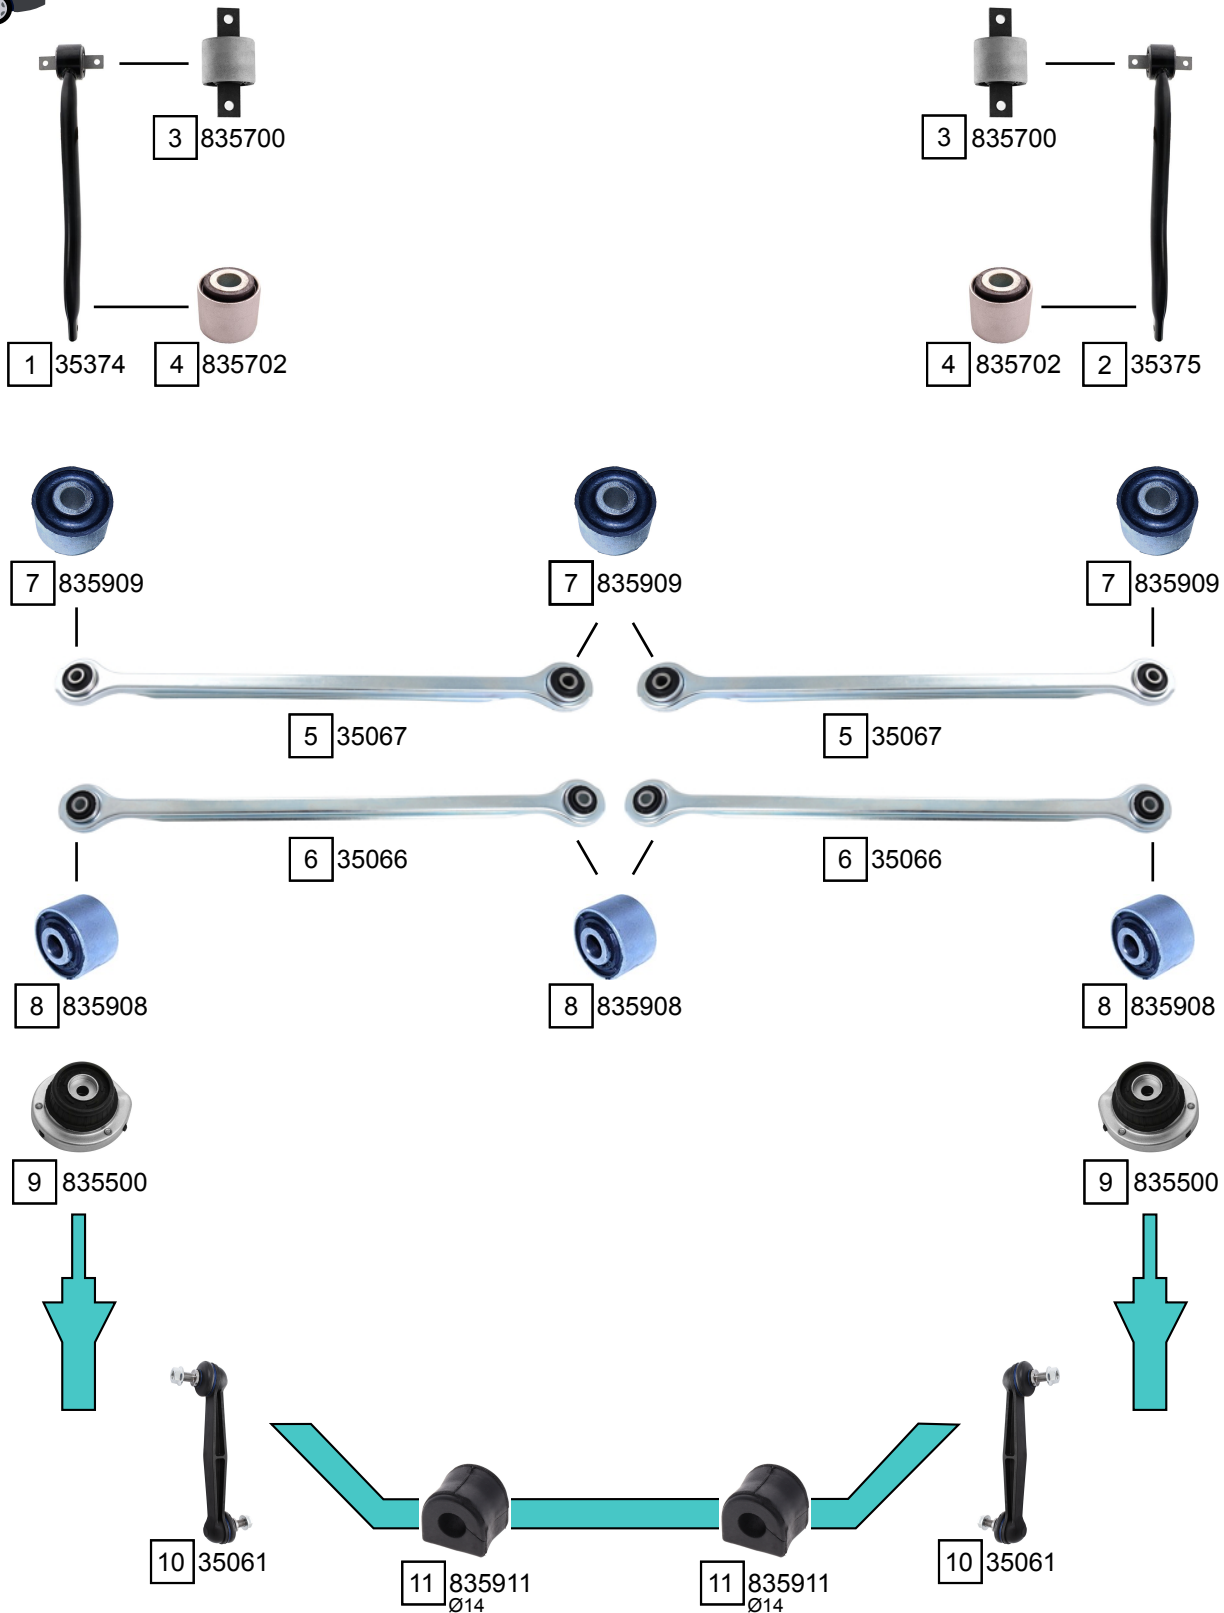

GT (937)

11/2003 - 09/2010

Ref.	Sidem Ref.	Description	OE-number	Measures	Ref.	Sidem Ref.	Description	OE-number	Measures
1	35374	track rod	517 77 717	L:505	7	835909	silentblock for TCA	Part of	di:12.2 do:40.2
2	35375	track rod	517 77 718	L:505	8	835908	silentblock for TCA	Part of	di:12 do:38.2
3	835700	silentblock for TCA	Part of	do:58.4	9	835500	strut mount	467 91 956	di:14.3 do:72
4	835702	silentblock for TCA	606 82 636	di:11.9 do:32.2	10	35061	stabilizer link rear axle	606 13 575	L:180
5	35067	track rod	606 29 903	L:560	11	835911	stabilizer mounting	Part of	di:13.5
6	35066	track rod	517 49 713	L:593					