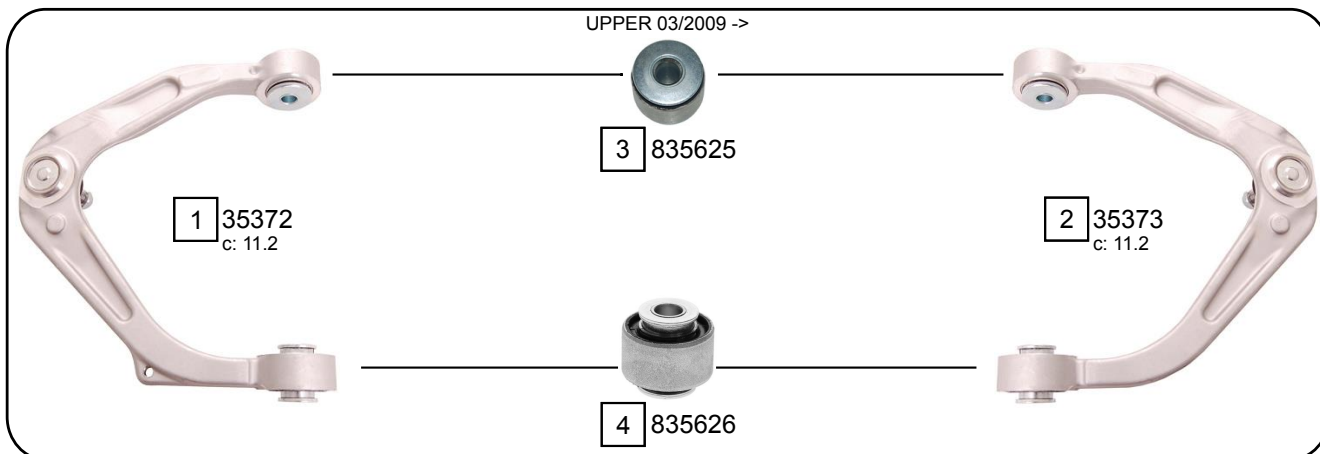

ALFA 159 (939)

09/2005 - 11/2011

Ref.	Sidem Ref.	Description	OE-number	Measures	Ref.	Sidem Ref.	Description	OE-number	Measures
1	35372	TCA left wbj	518 28 661	c:11.2	8	835621	silentblock for TCA	Part of	do:48
2	35373	TCA right wbj	518 28 660	c:11.2	9	835622	silentblock for TCA	507 08 721	di:32
3	835625	silentblock for TCA	Part of	di:13.2 do:41.2	10	835623	silentblock for TCA	507 08 722	di:32
4	835626	silentblock for TCA	Part of	di:13.2 do:43.2	11	835502	strut mount	505 15 203	di:10.3 L:63
5	35278	TCA left wbj	517 95 447	c:19.7	12	35162	stabilizer link left	517 95 705	L:116
6	35279	TCA right wbj	517 95 446	c:19.7	13	35163	stabilizer link right	517 95 704	L:116
7	835624	silentblock for TCA	Part of	di:14.2 do:42.1					