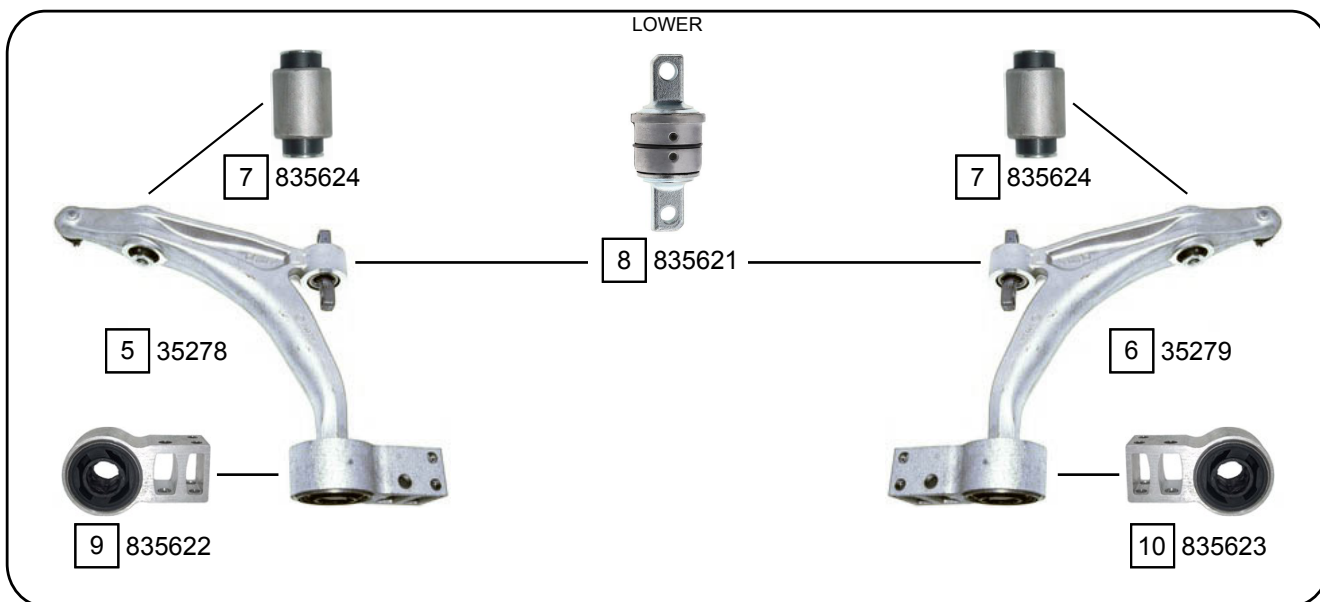

ALFA 159 (939)

09/2005 - 11/2011

Ref.	Sidem Ref.	Description	OE-number	Measures	Ref.	Sidem Ref.	Description	OE-number	Measures
1	35372	TCA left wbj	518 28 661	c:11.2	8	835621	silentblock for TCA	Part of	do:48
2	35373	TCA right wbj	518 28 660	c:11.2	9	835622	silentblock for TCA	507 08 721	di:32
3	835625	silentblock for TCA	Part of	di:13.2 do:41.2	10	835623	silentblock for TCA	507 08 722	di:32
4	835626	silentblock for TCA	Part of	di:13.2 do:43.2	11	835502	strut mount	505 15 203	di:10.3 L:63
5	35278	TCA left wbj	517 95 447	c:19.7	12	35162	stabilizer link left	517 95 705	L:116
6	35279	TCA right wbj	517 95 446	c:19.7	13	35163	stabilizer link right	517 95 704	L:116
7	835624	silentblock for TCA	Part of	di:14.2 do:42.1					