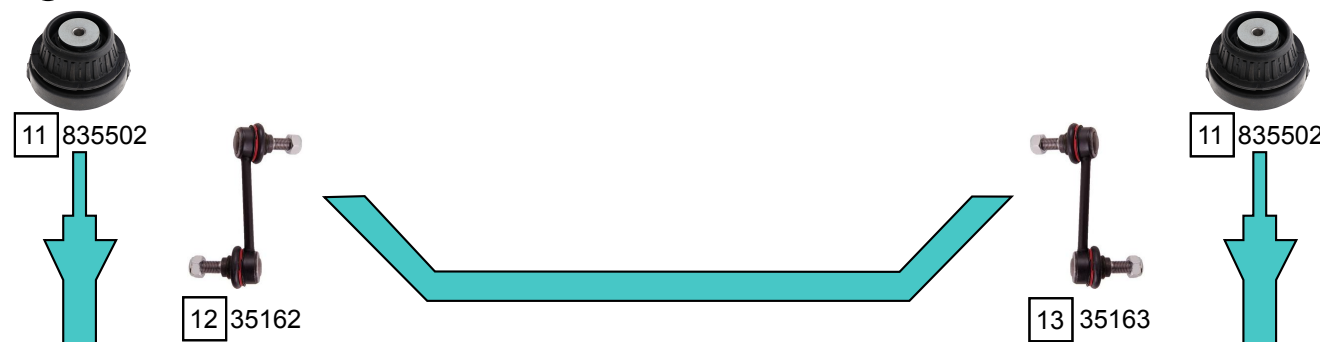

ALFA 159 (939)

09/2005 - 11/2011

Ref.	Sidem Ref.	Description	OE-number	Measures	Ref.	Sidem Ref.	Description	OE-number	Measures
1	35372	TCA left wbj	518 28 661	c:11.2	8	835621	silentblock for TCA	Part of	do:48
2	35373	TCA right wbj	518 28 660	c:11.2	9	835622	silentblock for TCA	507 08 721	di:32
3	835625	silentblock for TCA	Part of	di:13.2 do:41.2	10	835623	silentblock for TCA	507 08 722	di:32
4	835626	silentblock for TCA	Part of	di:13.2 do:43.2	11	835502	strut mount	505 15 203	di:10.3 L:63
5	35278	TCA left wbj	517 95 447	c:19.7	12	35162	stabilizer link left	517 95 705	L:116
6	35279	TCA right wbj	517 95 446	c:19.7	13	35163	stabilizer link right	517 95 704	L:116
7	835624	silentblock for TCA	Part of	di:14.2 do:42.1					