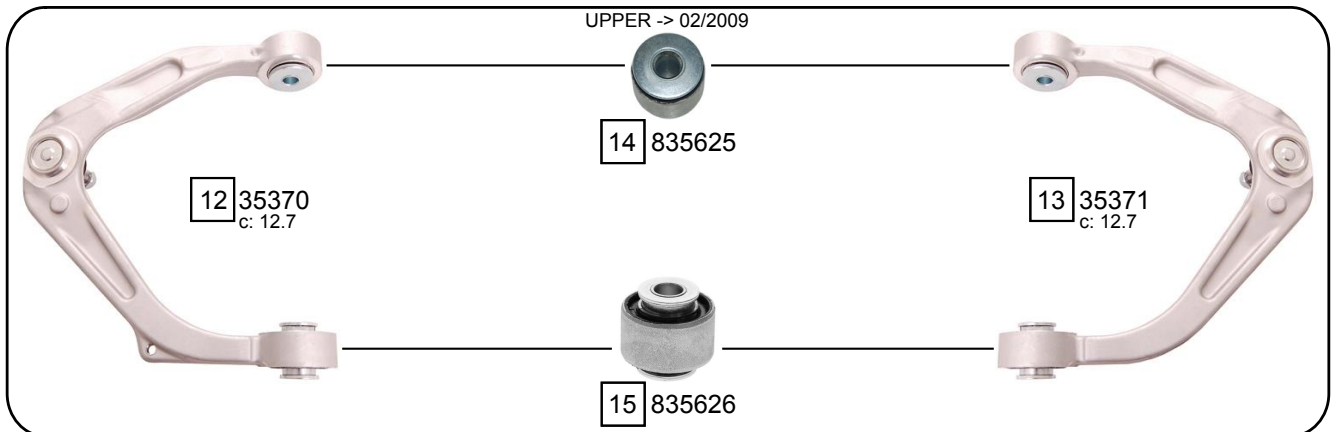

ALFA 159 (939)

09/2005 - 11/2011

Ref.	Sidem Ref.	Description	OE-number	Measures	Ref.	Sidem Ref.	Description	OE-number	Measures
1	935002	stabilizer bar	507 06 987	do:22 L:1013	9	35012	axial joint	Part of	th:MM16X1.5R L:214
2	935003	stabilizer bar	505 10 813	do:22 L:1013	10	335.031	steering rack gaiter	773 64 750	D:51 d:20 L:175
3	35160	stabilizer link left	517 95 454	L:102	11	35014	axial joint	Part of	th:MM16X1.5R L:214
4	35161	stabilizer link right	517 95 455	L:102	12	35370	TCA left wbj	517 87 337	c:12.7
5	835401	strut mount	505 15 176	di:10.1 do:141.5 L:56.5	13	35371	TCA right wbj	517 87 336	c:12.7
6	301.132	steering rack gaiter	773 63 705	D:51 d:34 L:198	14	835625	silentblock for TCA	Part of	di:13.2 do:41.2
7	35230	tie rod end left	773 63 706	c:14.6 th:FM20X1.5R	15	835626	silentblock for TCA	Part of	di:13.2 do:43.2
8	35231	tie rod end right	773 63 707	c:14.6 th:FM20X1.5R					