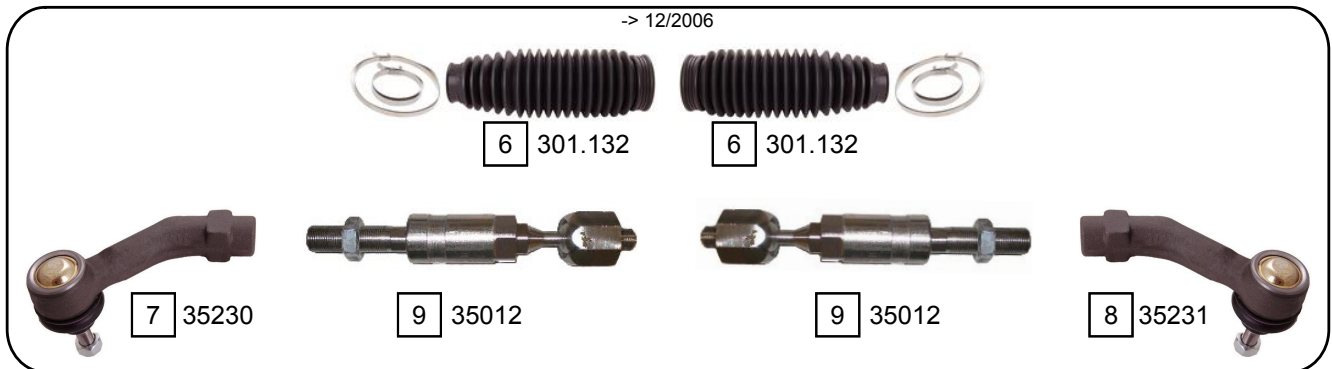

ALFA 159 (939)

09/2005 - 11/2011

Ref.	Sidem Ref.	Description	OE-number	Measures	Ref.	Sidem Ref.	Description	OE-number	Measures
1	935002	stabilizer bar	507 06 987	do:22 L:1013	9	35012	axial joint	Part of	th:MM16X1.5R L:214
2	935003	stabilizer bar	505 10 813	do:22 L:1013	10	335.031	steering rack gaiter	773 64 750	D:51 d:20 L:175
3	35160	stabilizer link left	517 95 454	L:102	11	35014	axial joint	Part of	th:MM16X1.5R L:214
4	35161	stabilizer link right	517 95 455	L:102	12	35370	TCA left wbj	517 87 337	c:12.7
5	835401	strut mount	505 15 176	di:10.1 do:141.5 L:56.5	13	35371	TCA right wbj	517 87 336	c:12.7
6	301.132	steering rack gaiter	773 63 705	D:51 d:34 L:198	14	835625	silentblock for TCA	Part of	di:13.2 do:41.2
7	35230	tie rod end left	773 63 706	c:14.6 th:FM20X1.5R	15	835626	silentblock for TCA	Part of	di:13.2 do:43.2
8	35231	tie rod end right	773 63 707	c:14.6 th:FM20X1.5R					