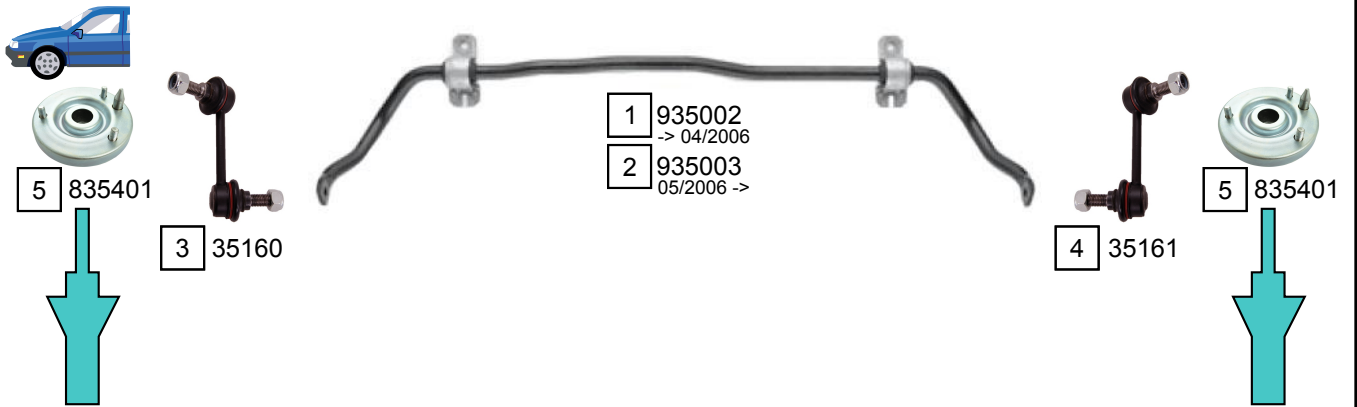

ALFA 159 (939)

09/2005 - 11/2011

Ref.	Sidem Ref.	Description	OE-number	Measures	Ref.	Sidem Ref.	Description	OE-number	Measures
1	935002	stabilizer bar	507 06 987	do:22 L:1013	9	35012	axial joint	Part of	th:MM16X1.5R L:214
2	935003	stabilizer bar	505 10 813	do:22 L:1013	10	335.031	steering rack gaiter	773 64 750	D:51 d:20 L:175
3	35160	stabilizer link left	517 95 454	L:102	11	35014	axial joint	Part of	th:MM16X1.5R L:214
4	35161	stabilizer link right	517 95 455	L:102	12	35370	TCA left wbj	517 87 337	c:12.7
5	835401	strut mount	505 15 176	di:10.1 do:141.5 L:56.5	13	35371	TCA right wbj	517 87 336	c:12.7
6	301.132	steering rack gaiter	773 63 705	D:51 d:34 L:198	14	835625	silentblock for TCA	Part of	di:13.2 do:41.2
7	35230	tie rod end left	773 63 706	c:14.6 th:FM20X1.5R	15	835626	silentblock for TCA	Part of	di:13.2 do:43.2
8	35231	tie rod end right	773 63 707	c:14.6 th:FM20X1.5R					