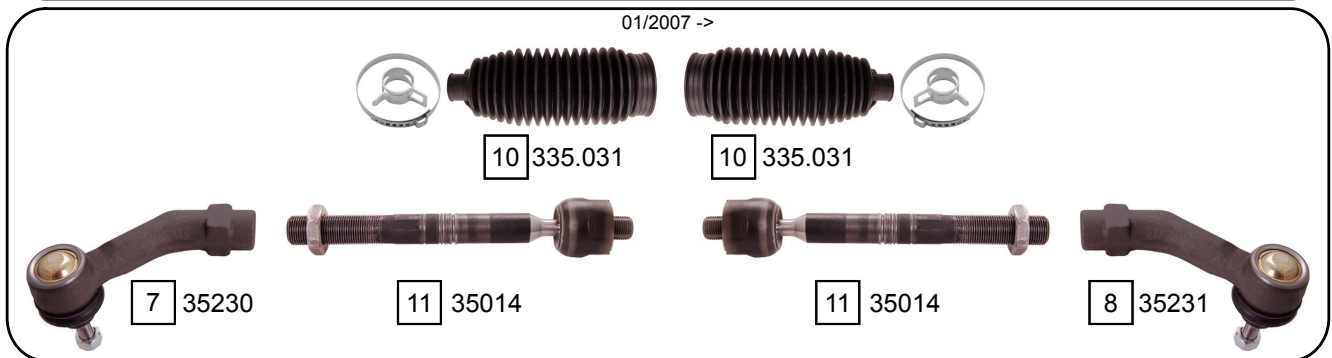

ALFA 159 (939)

09/2005 - 11/2011

Ref.	Sidem Ref.	Description	OE-number	Measures	Ref.	Sidem Ref.	Description	OE-number	Measures
1	935002	stabilizer bar	507 06 987	do:22 L:1013	9	35012	axial joint	Part of	th:MM16X1.5R L:214
2	935003	stabilizer bar	505 10 813	do:22 L:1013	10	335.031	steering rack gaiter	773 64 750	D:51 d:20 L:175
3	35160	stabilizer link left	517 95 454	L:102	11	35014	axial joint	Part of	th:MM16X1.5R L:214
4	35161	stabilizer link right	517 95 455	L:102	12	35370	TCA left wbj	517 87 337	c:12.7
5	835401	strut mount	505 15 176	di:10.1 do:141.5 L:56.5	13	35371	TCA right wbj	517 87 336	c:12.7
6	301.132	steering rack gaiter	773 63 705	D:51 d:34 L:198	14	835625	silentblock for TCA	Part of	di:13.2 do:41.2
7	35230	tie rod end left	773 63 706	c:14.6 th:FM20X1.5R	15	835626	silentblock for TCA	Part of	di:13.2 do:43.2
8	35231	tie rod end right	773 63 707	c:14.6 th:FM20X1.5R					