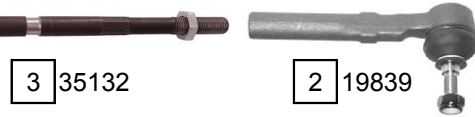

ALFA 164 (164)
ALFA 164 (168)

01/1987 - 01/1992
01/1992 - 08/1998

1 19065

-> CHAS 62569029

1 19065

-> CHAS 62569029

2 19839

3 35132

3 35132

2 19839

2.0TS - 2.5TD -> 01/1992

4 19882

5 819626

4 19882

2.0TS - 2.5TD 01/1992 -> / 3.0V6 - 2.0V6 ALL EXC. 24V

5 819626

Ref.	Sidem Ref.	Description	OE-number	Measures	Ref.	Sidem Ref.	Description	OE-number	Measures
1	19065	stabilizer link	605 61 654	L:106	4	19882	ball joint lower	605 66 661	c:13
2	19839	tie rod end	605 11 622	c:12.6 th:FM14x1.5R	5	819626	silentblock for TCA	Part of	di:10.5 do:35
3	35132	axial joint	994 55 65	th:MM14x1.5R L:268					