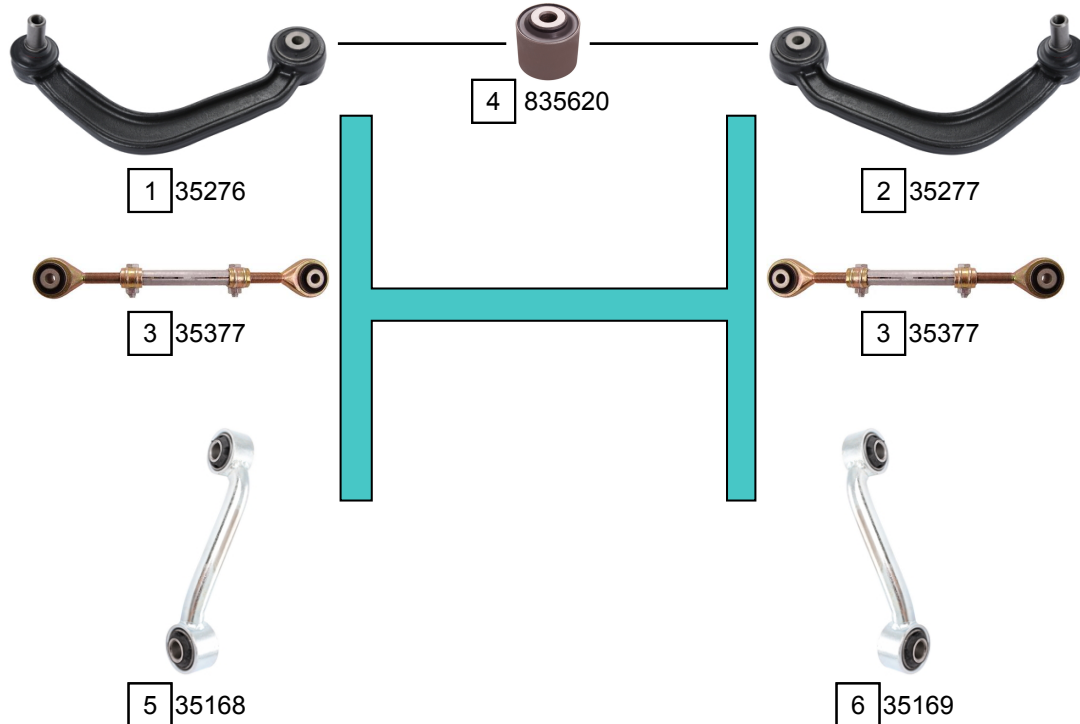

ALFA 166 (936)

01/1998 - 06/2007

Ref.	Sidem Ref.	Description	OE-number	Measures	Ref.	Sidem Ref.	Description	OE-number	Measures
1	35276	TCA left wbj	606 28 303	c:18	7	49382	ball joint rear	Part of	di:14.2 do:40
2	35277	TCA right wbj	606 28 307	c:18	8	35181	ball joint rear	Part of	di:12.2 do:40
3	35377	track rod	606 28 302	L:275	9	35065	stabilizer link rear axle	606 28 255	L:95
4	835620	silentblock for TCA	Part of	di:12 do:47.2	10	835912	stabilizer mounting	Part of	di:20
5	35168	stabilizer link left	606 28 294	L:178	11	R10079	mounting tool ring ø46 ø38	TOOL	di:38 do:46
6	35169	stabilizer link Oright	606 28 295	L:178					