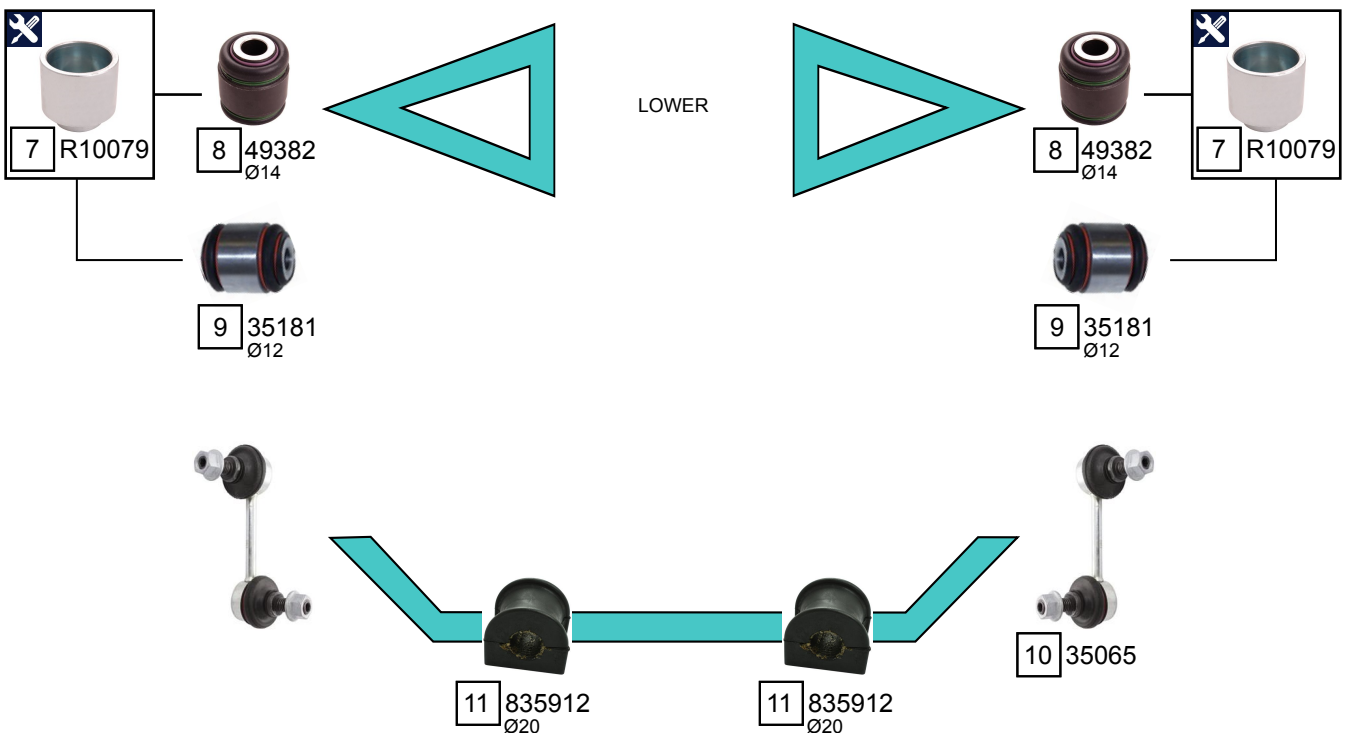

ALFA 166 (936)

01/1998 - 06/2007

Ref.	Sidem Ref.	Description	OE-number	Measures	Ref.	Sidem Ref.	Description	OE-number	Measures
1	35276	TCA left wbj	606 28 303	c:18	7	49382	ball joint rear	Part of	di:14.2 do:40
2	35277	TCA right wbj	606 28 307	c:18	8	35181	ball joint rear	Part of	di:12.2 do:40
3	35377	track rod	606 28 302	L:275	9	35065	stabilizer link rear axle	606 28 255	L:95
4	835620	silentblock for TCA	Part of	di:12 do:47.2	10	835912	stabilizer mounting	Part of	di:20
5	35168	stabilizer link left	606 28 294	L:178	11	R10079	mounting tool ring ø46 ø38	TOOL	di:38 do:46
6	35169	stabilizer link Oright	606 28 295	L:178					