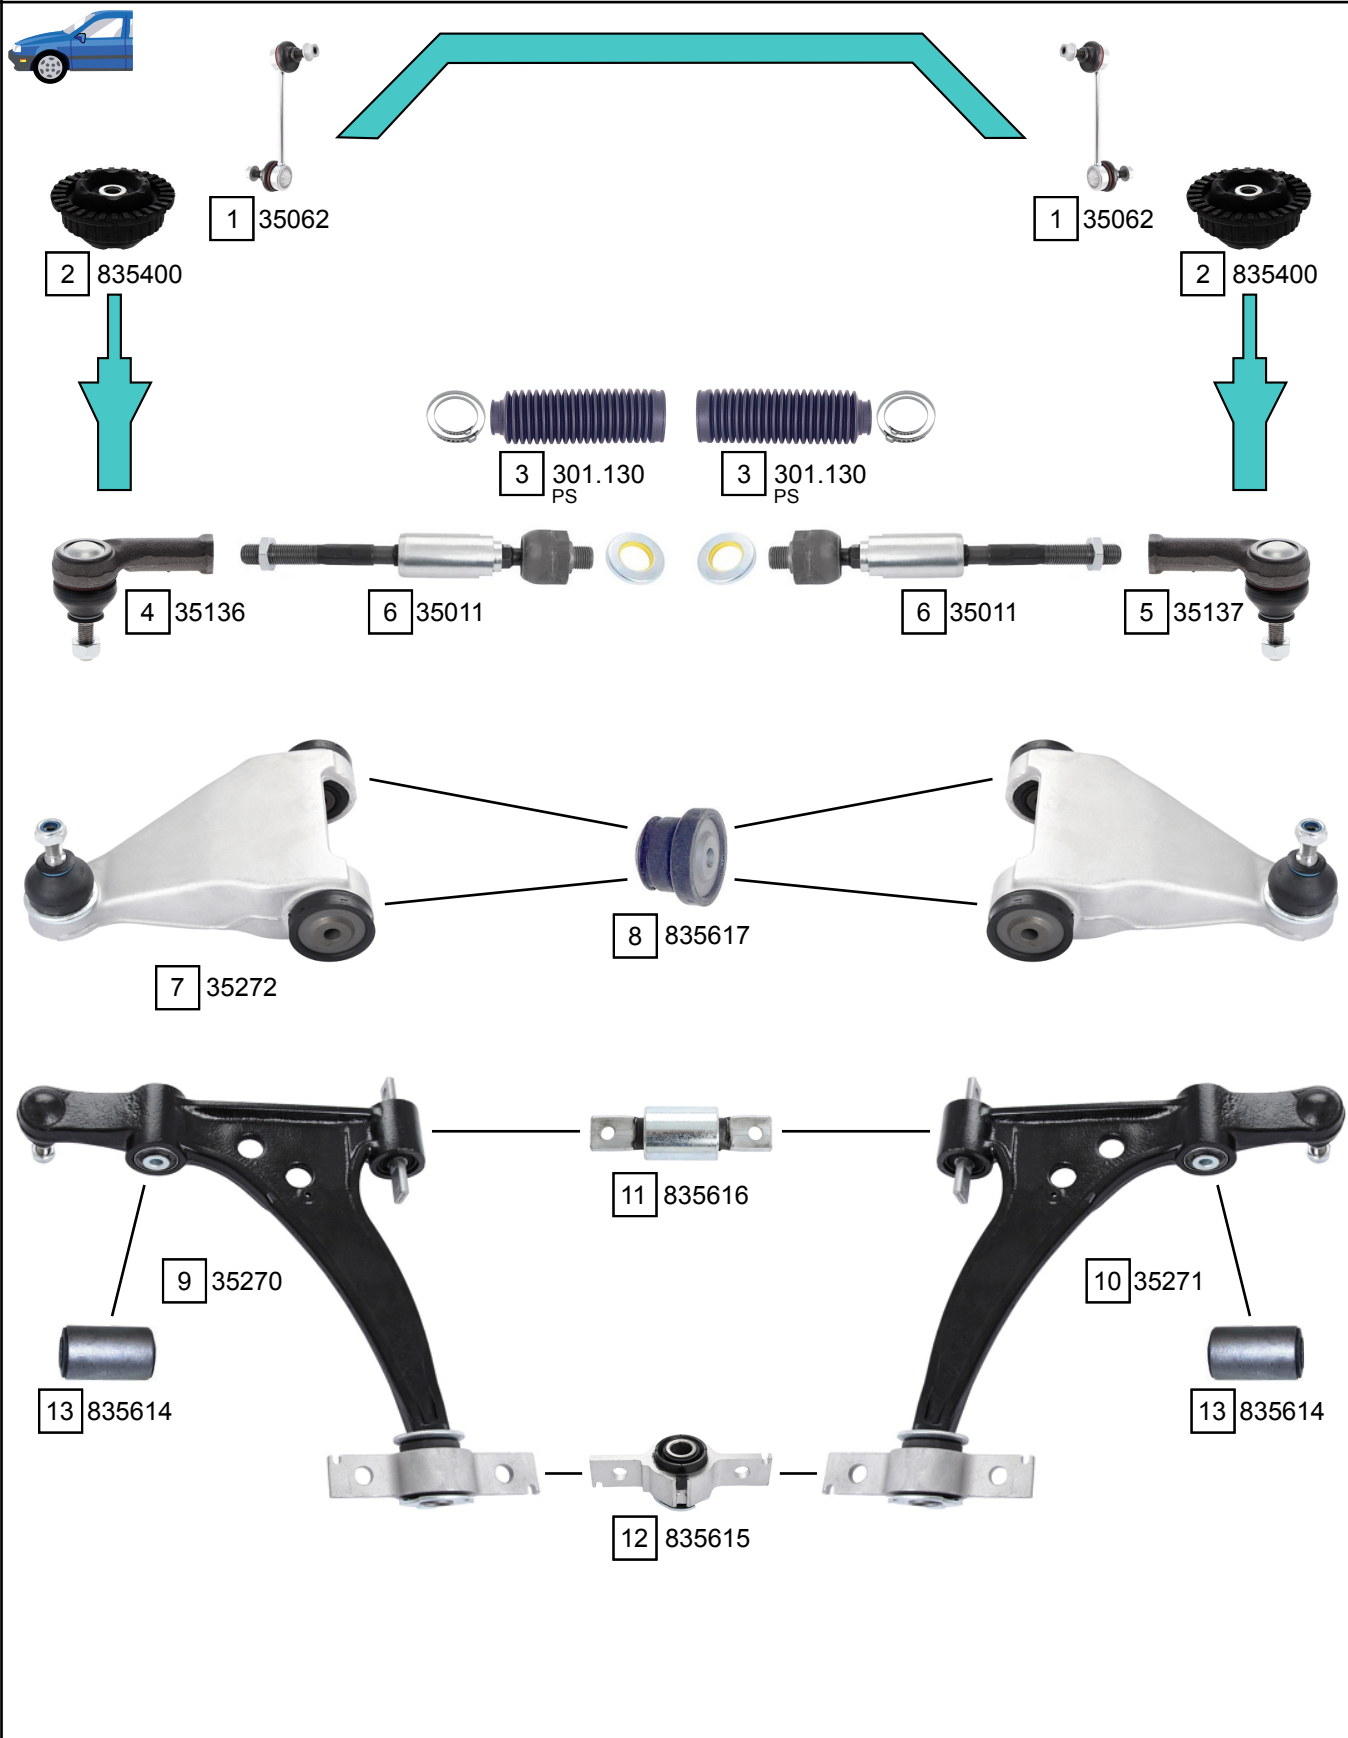

ALFA 166 (936)

01/1998 - 06/2007

Ref.	Sidem Ref.	Description	OE-number	Measures	Ref.	Sidem Ref.	Description	OE-number	Measures
1	35062	stabilizer link	606 30 757	L:145	8	835617	silentblock for TCA	Part of	di:10.2 do:40
2	835400	strut mount	606 25 002	di:10.2 do:72 L:42	9	35270	TCA left wbj	606 95 895	c:17.8
3	301.130	steering rack gaiter	994 79 21	D:58 d:34 L:213	10	35271	TCA right wbj	606 95 896	c:17.8
4	35136	tie rod end left	994 79 19	c:12.6 th:FM14x1.5R	11	835616	silentblock for TCA	Part of	di:10.2 do:39.1
5	35137	tie rod end right	994 79 20	c:12.6 th:FM14x1.5R	12	835615	silentblock for TCA	Part of	di:20 do:20
6	35011	axial joint	994 82 97	th:MM16X1.5R L:219	13	835614	silentblock for TCA	Part of	di:12 do:42.1
7	35272	TCA left wbj	606 66 021	c:12.8					