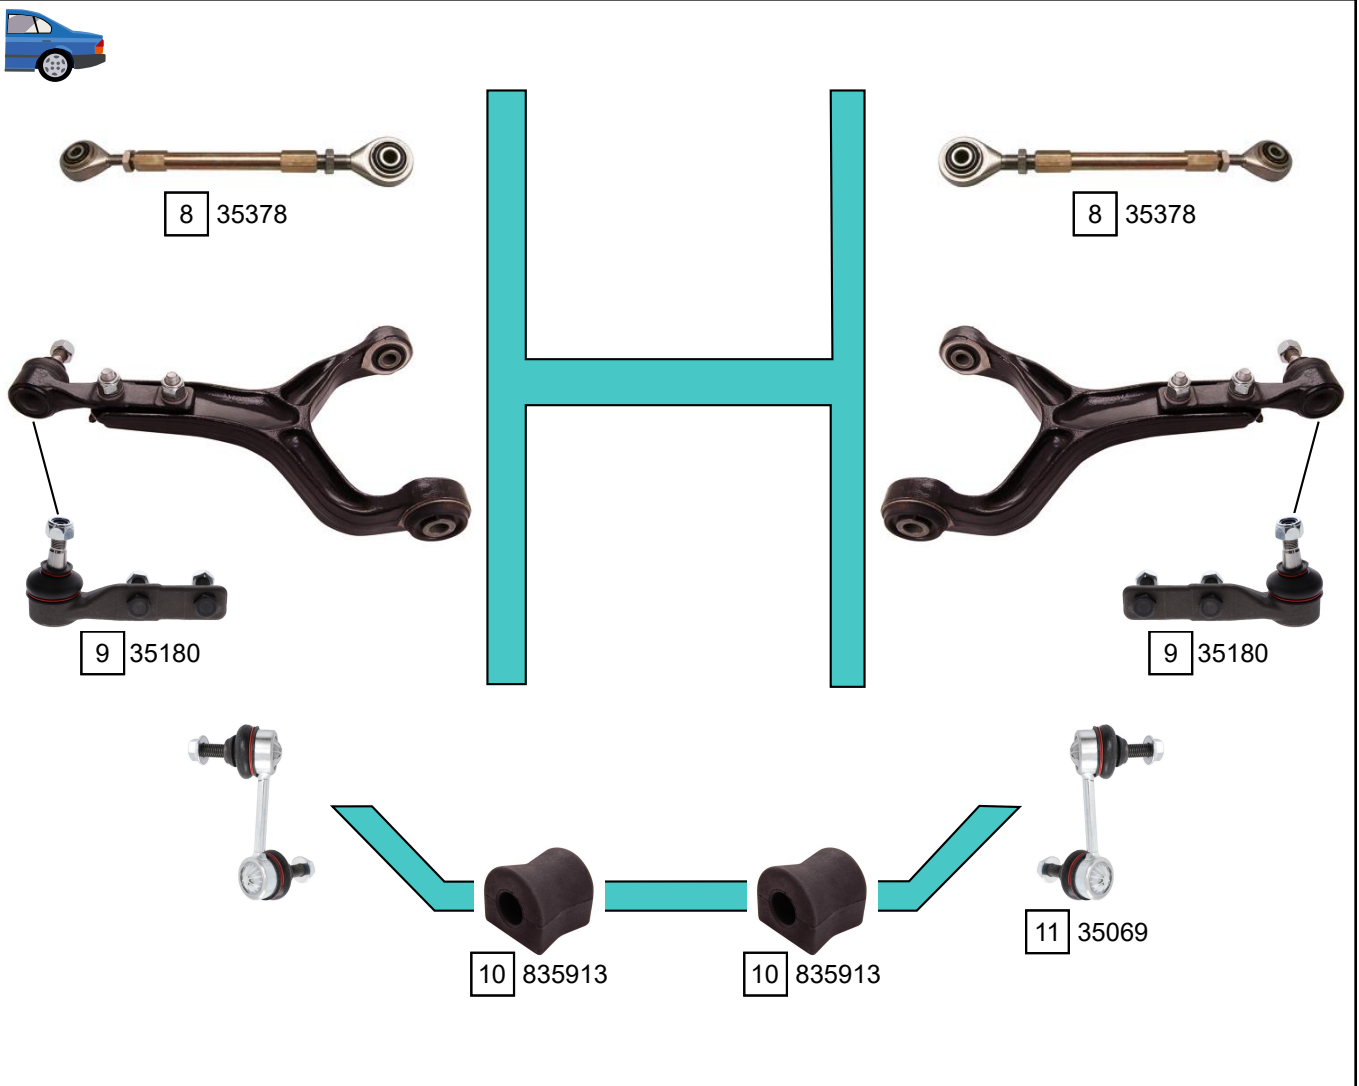

GTV (916C_)

09/1994 - 01/2006

Ref.	Sidem Ref.	Description	OE-number	Measures	Ref.	Sidem Ref.	Description	OE-number	Measures
1	19583	TCA left wbj	464 74 556	c:17	7	819620	silentblock for TCA	Part of	di:20.7 do:20.7
2	19584	TCA right wbj	464 74 557	c:17	8	35378	track rod	606 27 480	L:253
3	819616	silentblock for TCA	Part of	di:19.7 do:19.7	9	35180	ball joint	Part of	c:13
4	819619	silentblock for TCA	Part of	di:20.7 do:20.7	10	835913	stabiliser mounting	824 12 746	di:18
5	819618	silentblock for TCA	Part of	di:19.7 do:19.7	11	35069	stabiliser link rear axle	606 12 435	L:90
6	819621	silentblock for TCA	Part of	di:20.7 do:20.7					