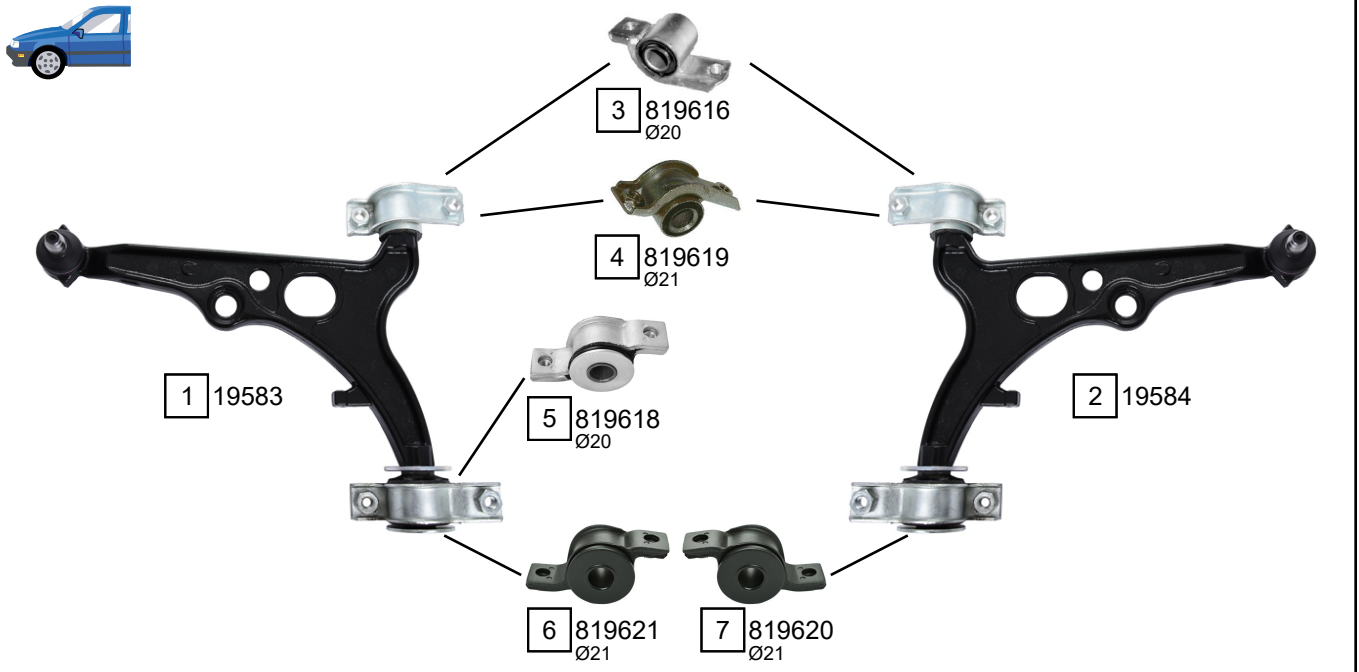

GTV (916C_)

09/1994 - 01/2006

Ref.	Sidem Ref.	Description	OE-number	Measures	Ref.	Sidem Ref.	Description	OE-number	Measures
1	19583	TCA left wbj	464 74 556	c:17	7	819620	silentblock for TCA	Part of	di:20.7 do:20.7
2	19584	TCA right wbj	464 74 557	c:17	8	35378	track rod	606 27 480	L:253
3	819616	silentblock for TCA	Part of	di:19.7 do:19.7	9	35180	ball joint	Part of	c:13
4	819619	silentblock for TCA	Part of	di:20.7 do:20.7	10	835913	stabiliser mounting	824 12 746	di:18
5	819618	silentblock for TCA	Part of	di:19.7 do:19.7	11	35069	stabiliser link rear axle	606 12 435	L:90
6	819621	silentblock for TCA	Part of	di:20.7 do:20.7					