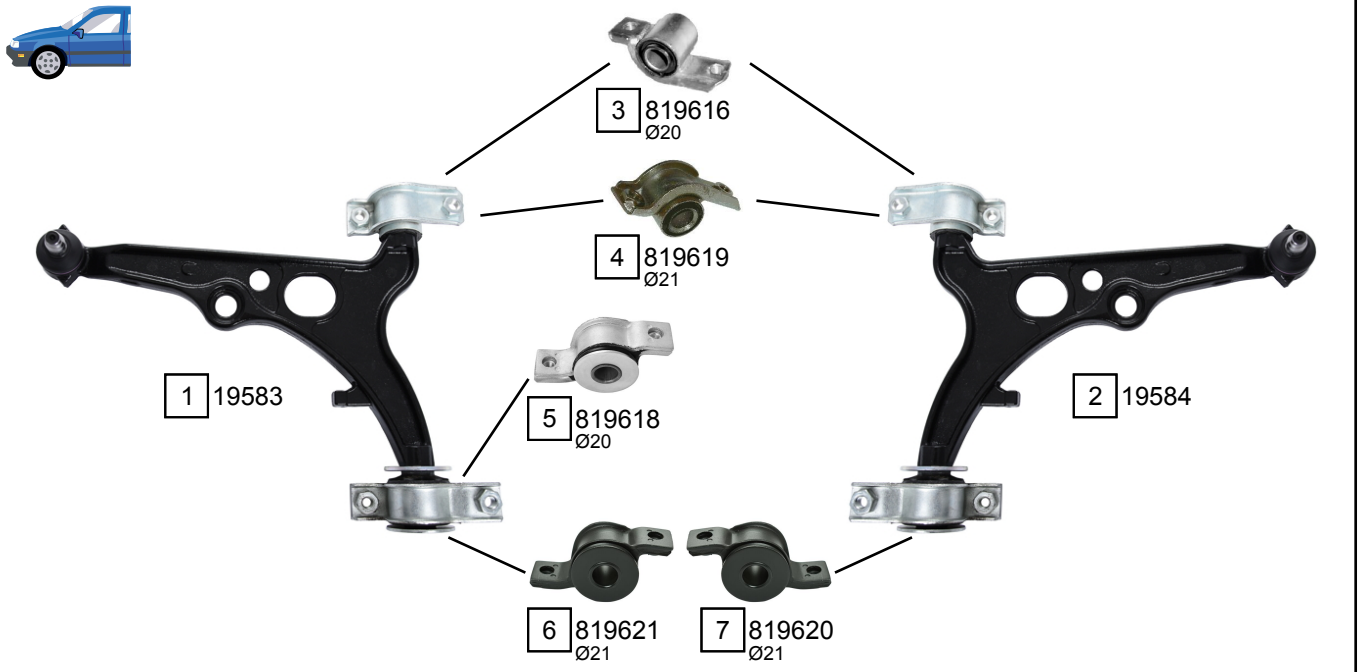

SPIDER (916S_)

09/1994 - 01/2006

Ref.	Sidem Ref.	Description	OE-number	Measures	Ref.	Sidem Ref.	Description	OE-number	Measures
1	19583	TCA left wbj	464 74 556	c:17	7	819620	silentblock for TCA	Part of	di:20.7 do:20.7
2	19584	TCA right wbj	464 74 557	c:17	8	35378	track rod	606 27 480	L:253
3	819616	silentblock for TCA	Part of	di:19.7 do:19.7	9	35180	ball joint	Part of	c:13
4	819619	silentblock for TCA	Part of	di:20.7 do:20.7	10	35069	stabilizer link rear axle	606 12 435	L:90
5	819618	silentblock for TCA	Part of	di:19.7 do:19.7	11	835913	stabilizer mounting	824 12 746	di:18
6	819621	silentblock for TCA	Part of	di:20.7 do:20.7					