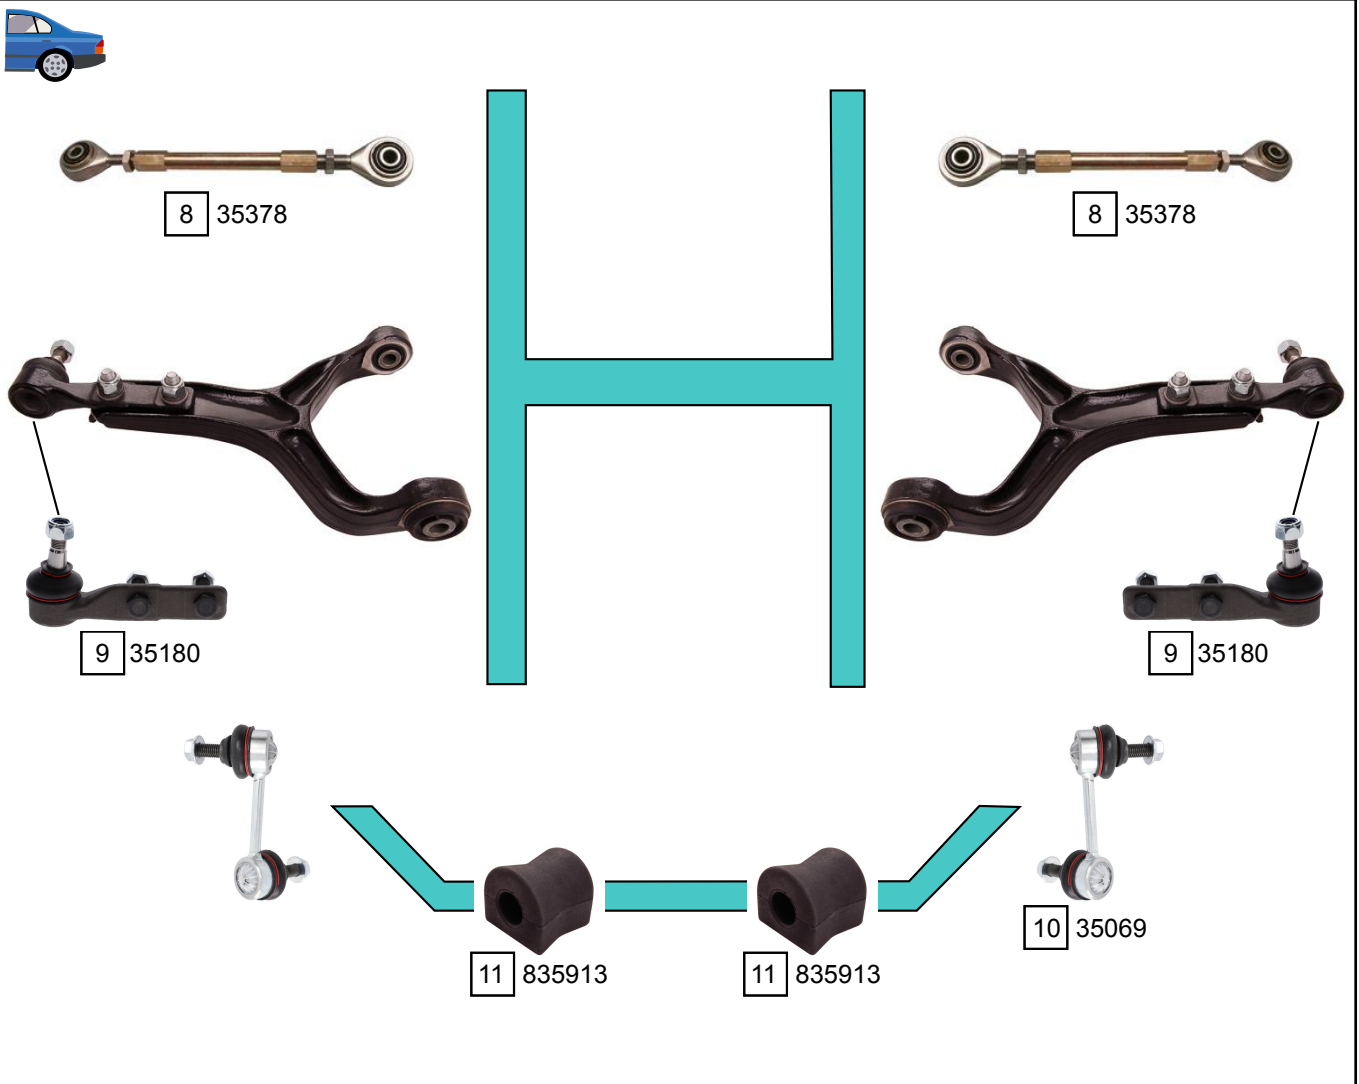

SPIDER (916S_)

09/1994 - 01/2006

Ref.	Sidem Ref.	Description	OE-number	Measures	Ref.	Sidem Ref.	Description	OE-number	Measures
1	19583	TCA left wbj	464 74 556	c:17	7	819620	silentblock for TCA	Part of	di:20.7 do:20.7
2	19584	TCA right wbj	464 74 557	c:17	8	35378	track rod	606 27 480	L:253
3	819616	silentblock for TCA	Part of	di:19.7 do:19.7	9	35180	ball joint	Part of	c:13
4	819619	silentblock for TCA	Part of	di:20.7 do:20.7	10	35069	stabilizer link rear axle	606 12 435	L:90
5	819618	silentblock for TCA	Part of	di:19.7 do:19.7	11	835913	stabilizer mounting	824 12 746	di:18
6	819621	silentblock for TCA	Part of	di:20.7 do:20.7					