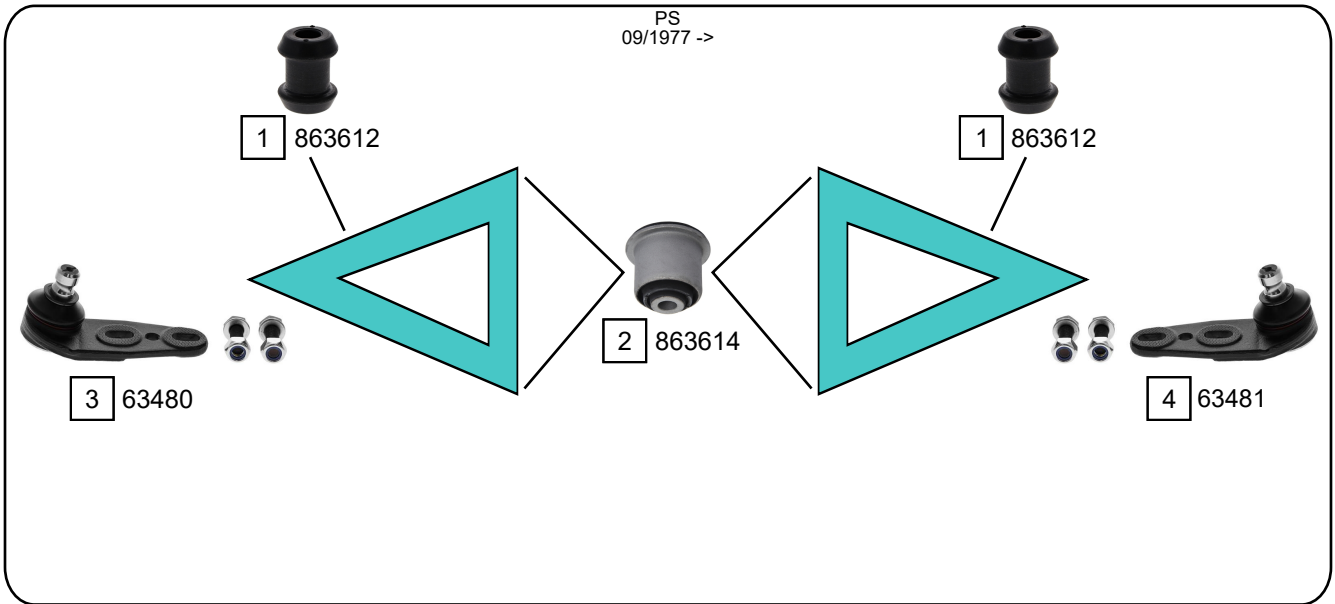

80 (80-81-82-85-B1-B2)
80 QUATTRO

05/1972 - 08/1986

Ref.	Sidem Ref.	Description	OE-number	Measures	Ref.	Sidem Ref.	Description	OE-number	Measures
1	863612	silentblock for TCA	857 407 474	di:12.2 do:21.6	4	63481	ball joint lower right	855 407 366 B	c:17
2	863614	silentblock for TCA	8A0 407 181	di:10.1 do:37.1	5	837702	mounting axle body	811 511 247	di:12.2 do:38
3	63480	ball joint lower left	855 407 365 B	c:17					