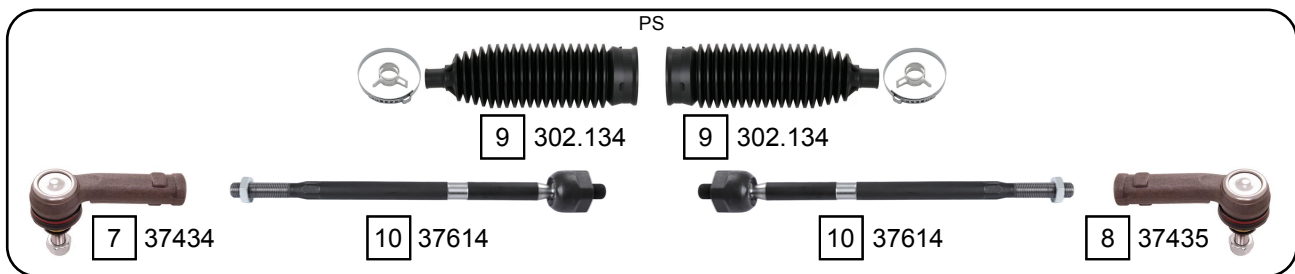

A2 (8Z0) 1.2TDI

03/2001 - 08/2005

Ref.	Sidem Ref.	Description	OE-number	Measures	Ref.	Sidem Ref.	Description	OE-number	Measures
1	37364	stabilizer link	8Z0 411 315 B	L:59	7	37434	tie rod end left	1J0 422 811 B	c:13.2 th:FM14x1.5R
2	837801	stabilizer mounting	8Z0 411 314	di:22	8	37435	tie rod end right	1J0 422 812 B	c:13.2 th:FM14x1.5R
3	863409	strut mount	6N0 412 331 E	di:14.3 do:66 L:49	9	302.134	steering rack gaiter	6Q0 423 831 D	D:48 d:14 L:205
4	863416	bearing	1K0 412 249 B	di:68.5 do:112 L:25.5	10	37614	axial joint	Part of	th:MM14x1.5R L:313
5	863410 KIT	strut mount kit	6N0 412 331 E S2	di:14	11	863502	strut mount	6R0 513 353	di:11.1 do:62 L:58.8
6	302.135	steering rack gaiter	6E0 419 831	D:48 d:12 L:200					