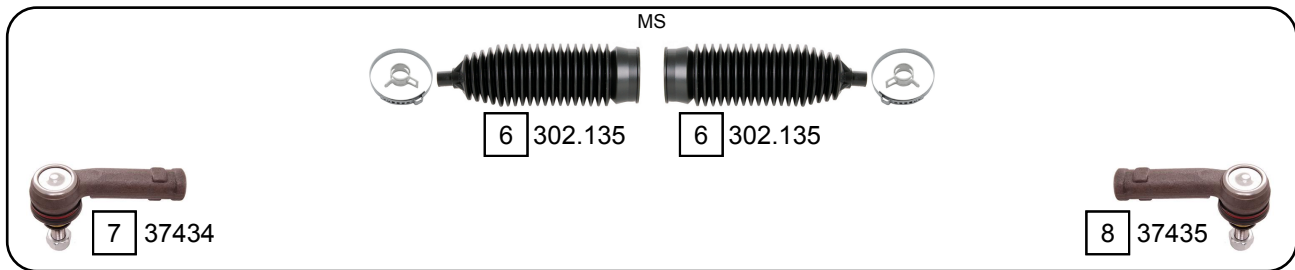

A2 (8Z0) 1.2TDI

03/2001 - 08/2005

Ref.	Sidem Ref.	Description	OE-number	Measures	Ref.	Sidem Ref.	Description	OE-number	Measures
1	37364	stabilizer link	8Z0 411 315 B	L:59	7	37434	tie rod end left	1J0 422 811 B	c:13.2 th:FM14x1.5R
2	837801	stabilizer mounting	8Z0 411 314	di:22	8	37435	tie rod end right	1J0 422 812 B	c:13.2 th:FM14x1.5R
3	863409	strut mount	6N0 412 331 E	di:14.3 do:66 L:49	9	302.134	steering rack gaiter	6Q0 423 831 D	D:48 d:14 L:205
4	863416	bearing	1K0 412 249 B	di:68.5 do:112 L:25.5	10	37614	axial joint	Part of	th:MM14x1.5R L:313
5	863410 KIT	strut mount kit	6N0 412 331 E S2	di:14	11	863502	strut mount	6R0 513 353	di:11.1 do:62 L:58.8
6	302.135	steering rack gaiter	6E0 419 831	D:48 d:12 L:200					