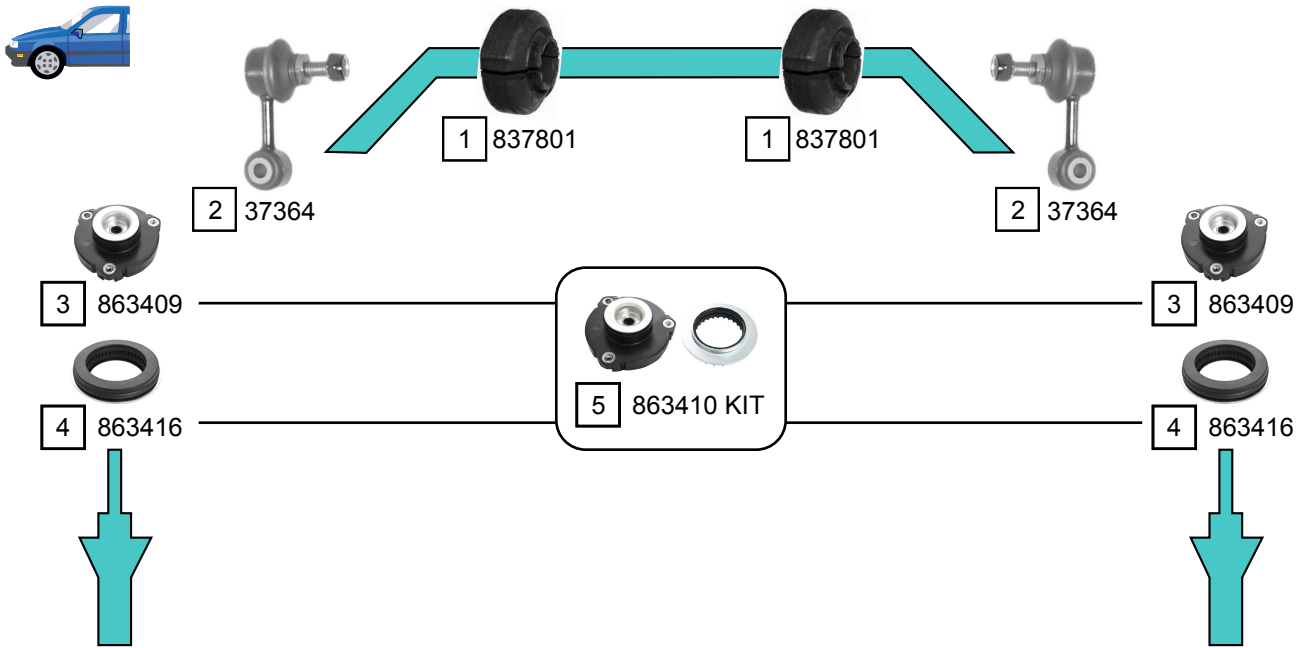

A2 (8Z0) 1.2TDI

03/2001 - 08/2005

Ref.	Sidem Ref.	Description	OE-number	Measures	Ref.	Sidem Ref.	Description	OE-number	Measures
1	37364	stabilizer link	8Z0 411 315 B	L:59	7	37434	tie rod end left	1J0 422 811 B	c:13.2 th:FM14x1.5R
2	837801	stabilizer mounting	8Z0 411 314	di:22	8	37435	tie rod end right	1J0 422 812 B	c:13.2 th:FM14x1.5R
3	863409	strut mount	6N0 412 331 E	di:14.3 do:66 L:49	9	302.134	steering rack gaiter	6Q0 423 831 D	D:48 d:14 L:205
4	863416	bearing	1K0 412 249 B	di:68.5 do:112 L:25.5	10	37614	axial joint	Part of	th:MM14x1.5R L:313
5	863410 KIT	strut mount kit	6N0 412 331 E S2	di:14	11	863502	strut mount	6R0 513 353	di:11.1 do:62 L:58.8
6	302.135	steering rack gaiter	6E0 419 831	D:48 d:12 L:200					