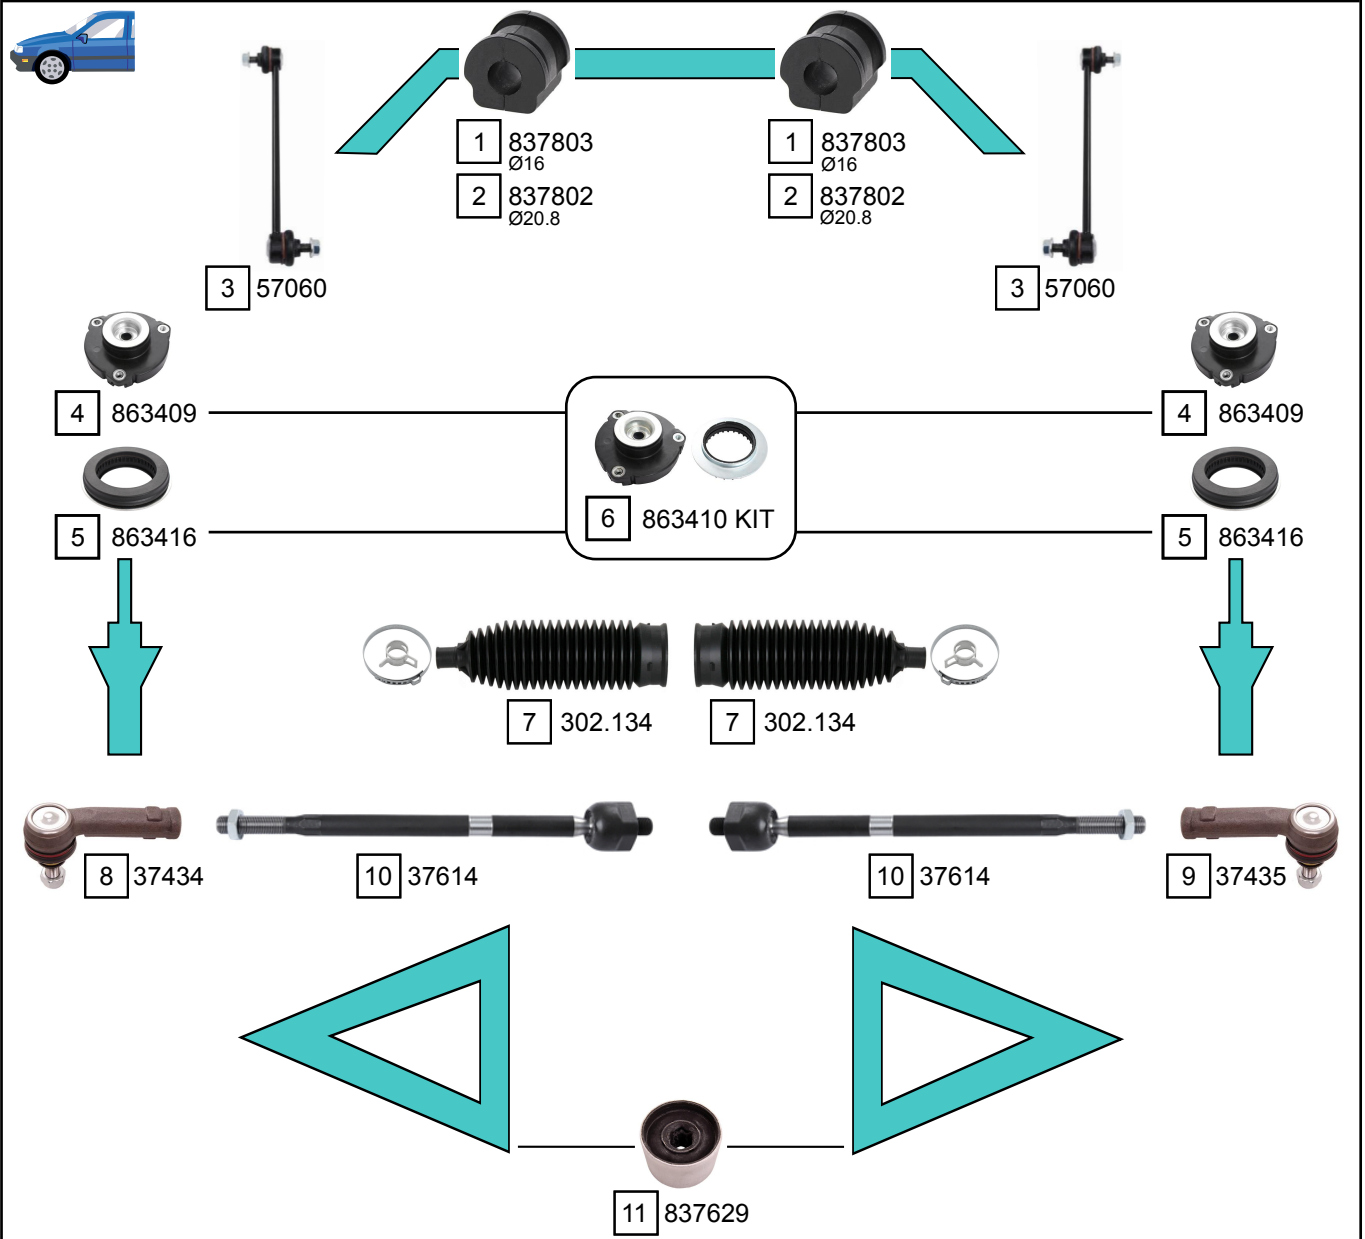

A2 (8Z0) 1.4 - 1.6 (PS NORMAL)

01/2003 - 08/2005

Ref.	Sidem Ref.	Description	OE-number	Measures	Ref.	Sidem Ref.	Description	OE-number	Measures
1	837803	stabilizer mounting	6Q0 411 314 P	di:16	7	302.134	steering rack gaiter	6Q0 423 831 D	D:48 d:14 L:205
2	837802	stabilizer mounting	8Z0 411 314 B	di:20.8	8	37434	tie rod end left	1J0 422 811 B	c:13.2 th:FM14x1.5R
3	57060	stabilizer link	6R0 411 315	L:270	9	37435	tie rod end right	1J0 422 812 B	c:13.2 th:FM14x1.5R
4	863409	strut mount	6N0 412 331 E	di:14.3 do:66 L:49	10	37614	axial joint	Part of	th:MM14x1.5R L:313
5	863416	bearing	1K0 412 249 B	di:68.5 do:112 L:25.5	11	837629	silentblock for TCA	8Z0 407 183 A	di:18.2 do:62.2
6	863410 KIT	strut mount kit	6N0 412 331 E S2	di:14	12	863502	strut mount	6R0 513 353	di:11.1 do:62 L:58.8