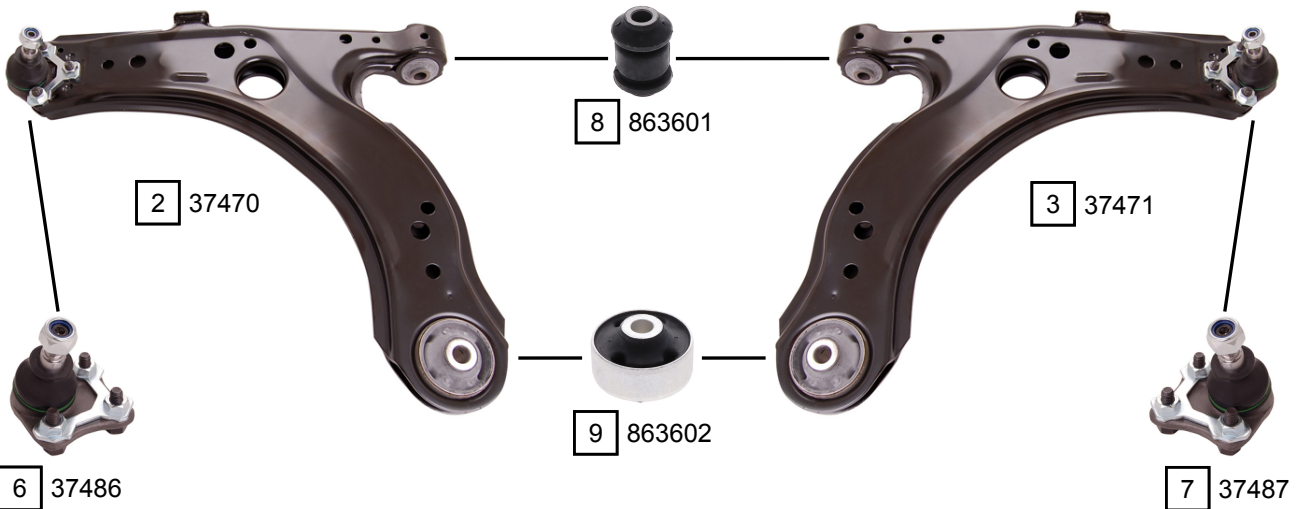

A3 (8L1)
A3 QUATTRO

09/1996 - 05/2003

REINFORCED - ONLY REPLACE IN PAIRS

| Ref. | Sidem Ref. | Description | OE-number | Measures | Ref. | Sidem Ref. | Description | OE-number | Measures |
|------|------------|--------------------|------------------|-----------------|------|------------|---------------------|---------------|-----------------|
| 1 | 863318 | mounting axle body | 1J0 199 429 | di:18.2 do:50.5 | 6 | 37486 | ball joint left | 1J0 407 365 J | c:14.9 |
| 2 | 37470 | TCA left wbj | 1J0 407 151 C S1 | c:14.9 | 7 | 37487 | ball joint right | 1J0 407 366 J | c:14.9 |
| 3 | 37471 | TCA right wbj | 1J0 407 151 C S2 | c:14.9 | 8 | 863601 | silentblock for TCA | 357 407 182 | di:12.1 do:33 |
| 4 | 37470 R | TCA left wbj | 1J0 407 151 C S1 | c:14.9 | 9 | 863602 | silentblock for TCA | 1J0 407 181 | di:13 do:60 |
| 5 | 37471 R | TCA right wbj | 1J0 407 151 C S2 | c:14.9 | 10 | 837619 | silentblock for TCA | 8N0 407 181 B | di:13.2 do:60.2 |