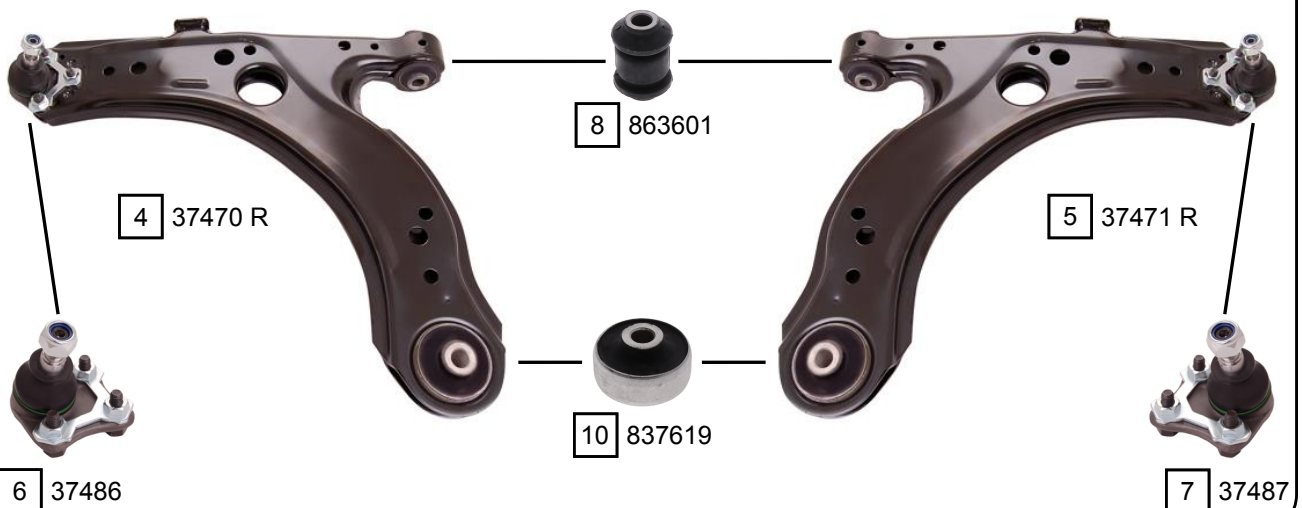

A3 (8L1)
A3 QUATTRO

09/1996 - 05/2003

REINFORCED - ONLY REPLACE IN PAIRS

| Ref. | Sidem Ref. | Description | OE-number | Measures | Ref. | Sidem Ref. | Description | OE-number | Measures |
|------|------------|--------------------|------------------|-----------------|------|------------|---------------------|---------------|-----------------|
| 1 | 863318 | mounting axle body | 1J0 199 429 | di:18.2 do:50.5 | 6 | 37486 | ball joint left | 1J0 407 365 J | c:14.9 |
| 2 | 37470 | TCA left wbj | 1J0 407 151 C S1 | c:14.9 | 7 | 37487 | ball joint right | 1J0 407 366 J | c:14.9 |
| 3 | 37471 | TCA right wbj | 1J0 407 151 C S2 | c:14.9 | 8 | 863601 | silentblock for TCA | 357 407 182 | di:12.1 do:33 |
| 4 | 37470 R | TCA left wbj | 1J0 407 151 C S1 | c:14.9 | 9 | 863602 | silentblock for TCA | 1J0 407 181 | di:13 do:60 |
| 5 | 37471 R | TCA right wbj | 1J0 407 151 C S2 | c:14.9 | 10 | 837619 | silentblock for TCA | 8N0 407 181 B | di:13.2 do:60.2 |