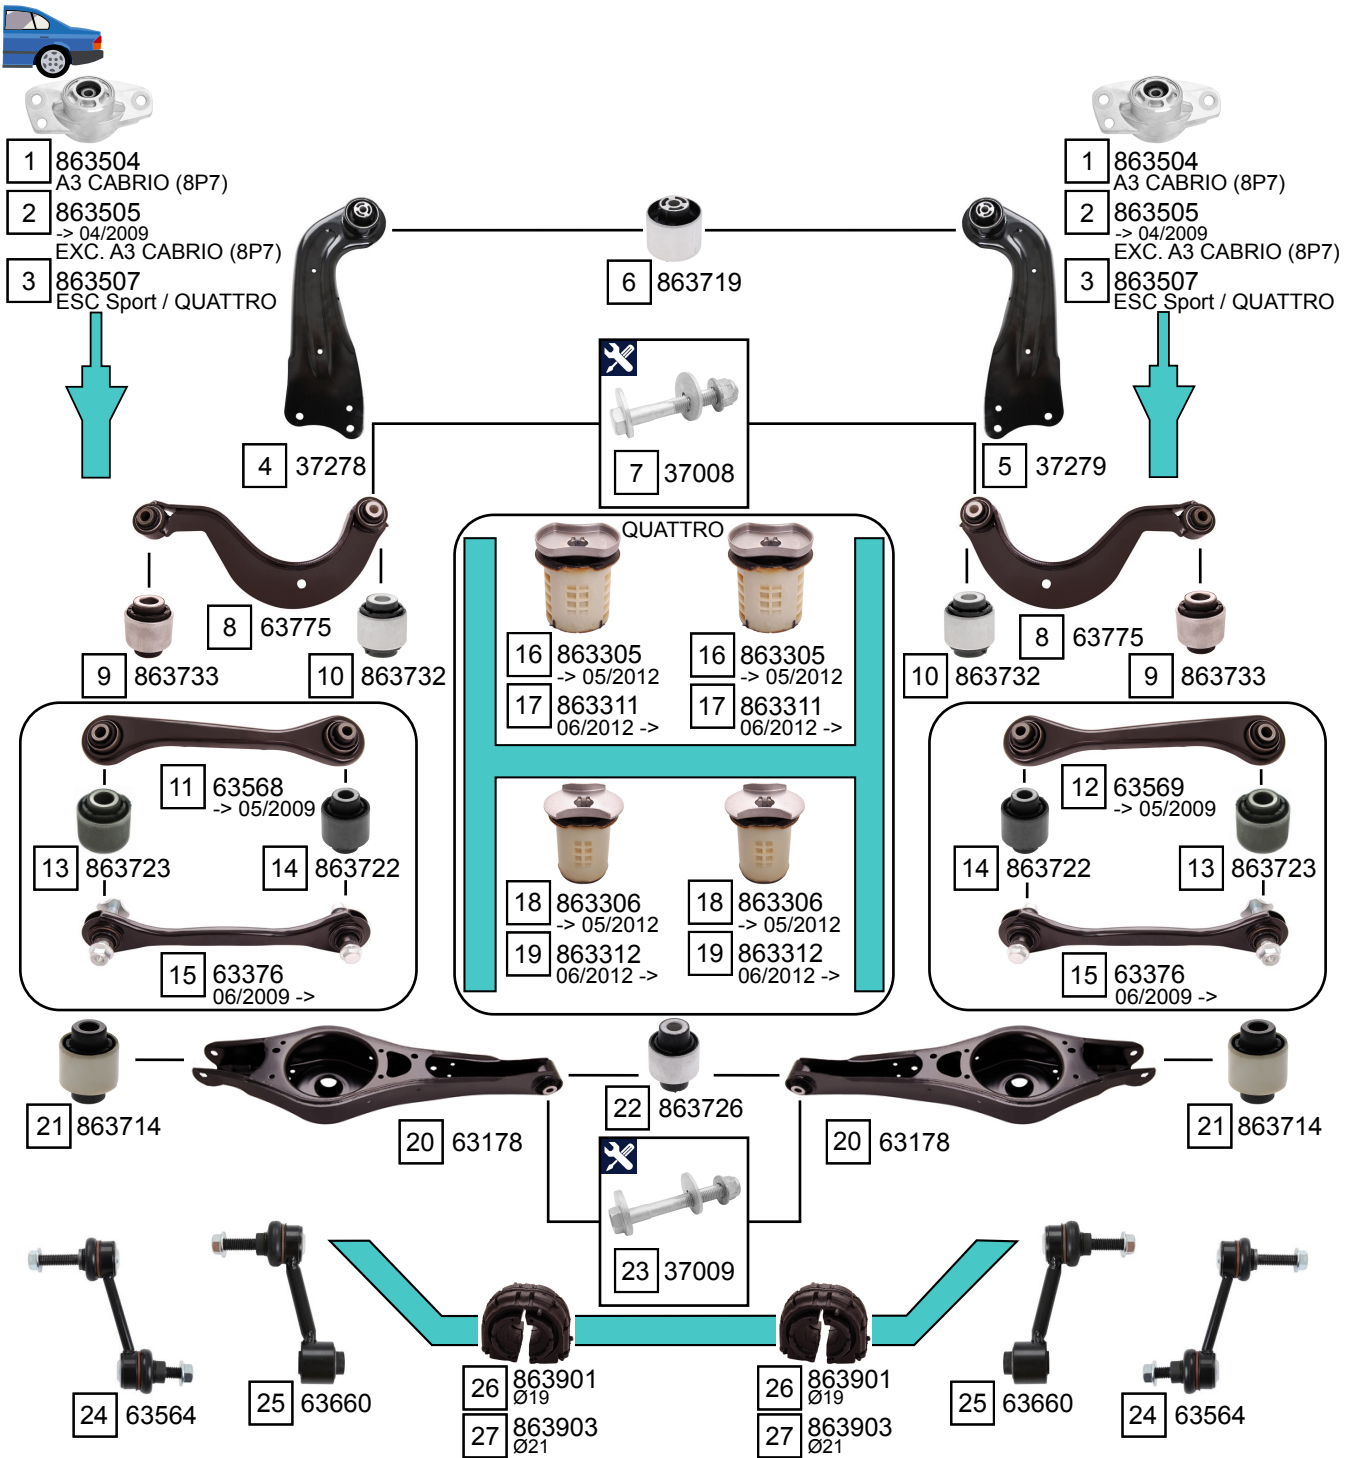

A3 (8P1)
A3 SPORTBACK (8PA)
A3 CABRIO (8P7)

05/2003 - 08/2012
09/2004 - 03/2013
04/2008 - 05/2013

Ref.	Sidem Ref.	description	OE-number	measures	Ref.	Sidem Ref.	description	OE-number	measures
1	863504	strut mount	1K0 513 353 G	di:10.5 do:63 L:62	15	63376	track rod	1K0 501 529 H	L:298
2	863505	strut mount	1K0 513 353 H	di:10.4 L:62	16	863305	mounting axle body	1K0 505 145 J	di:18 do:70
3	863507	strut mount	3C0 513 353 C	di:10.5 do:68 L:62.7	17	863311	mounting axle body	5Q0 505 145 F	di:18.2 do:61.5
4	37278	TCA left	1K0 505 223 K	L:381	18	863306	mounting axle body	1K0 505 145 K	di:18 do:70
5	37279	TCA right	1K0 505 224 K	L:381	19	863312	mounting axle body	5Q0 505 145 E	di:18.6 do:53.5
6	863719	mounting axle body	1K0 505 541 D	di:12.2 do:60.2	20	63178	TCA	1K0 505 311 AB	L:592
7	37008	mounting kit	WHT 000 227 S1	th:M12x1.5R L:93	21	863714	silentblock for TCA	1K0 505 553 A	di:12.2 do:37.4
8	63775	track rod	1K0 505 323 N	L:305	22	863726	silentblock for TCA	Part of	di:12.1 do:42
9	863733	silentblock for TCA	Part of	di:14.3 do:38.2	23	37009	mounting kit	WHT 000 228 S1	th:M12x1.5R L:110
10	863732	silentblock for TCA	Part of	di:12.1 do:38.3	24	63564	stabilizer link rear axle	1K0 505 465 C	L:96
11	63568	track rod	1K0 501 529 F	L:298	25	63660	stabilizer link rear axle	1K0 505 465 K	L:95
12	63569	track rod	1K0 501 530 C	L:298	26	863901	stabilizer mounting	1K0 511 327 AP	di:17
13	863723	silentblock for TCA	Part of	di:14.2 do:40.1	27	863903	stabilizer mounting	1K0 511 327 AR	di:18.5
14	863722	silentblock for TCA	Part of	di:12.1 do:40.4					