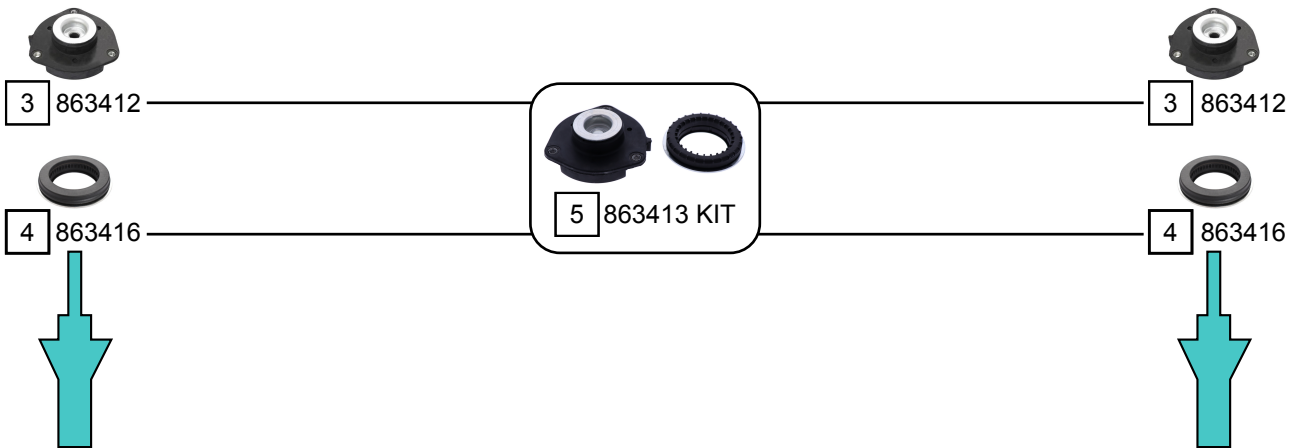

05/2003 - 08/2012
09/2004 - 03/2013
04/2008 - 05/2013

Ref.	Sidem Ref.	Description	OE-number	Measures	Ref.	Sidem Ref.	Description	OE-number	Measures
1	863814	stabilizer mounting	Part of	di:21	6	302.131	steering rack gaiter	1K0 423 831 A	D:50 d:15 L:193
2	63563	stabilizer link	5Q0 411 315 A	L:335	7	63730	tie rod end left	1K0 423 811 J S1	c:13.2 th:FM16x1.5R
3	863412	strut mount	1K0 412 331 B	di:14.2 L:49.5	8	63731	tie rod end right	1K0 423 812 J S1	c:13.2 th:FM16x1.5R
4	863416	bearing	1K0 412 249 B	di:68.5 do:112 L:25.5	9	63710	axial joint	1K0 423 810 A	th:MM16X1.5R L:312
5	863413 KIT	strut mount kit	1K0 412 331 B S1	di:14 L:50					