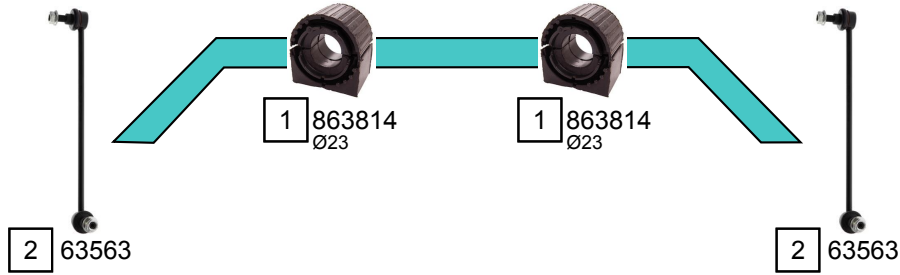

05/2003 - 08/2012
09/2004 - 03/2013
04/2008 - 05/2013

Ref.	Sidem Ref.	Description	OE-number	Measures	Ref.	Sidem Ref.	Description	OE-number	Measures
1	863814	stabilizer mounting	Part of	di:21	6	302.131	steering rack gaiter	1K0 423 831 A	D:50 d:15 L:193
2	63563	stabilizer link	5Q0 411 315 A	L:335	7	63730	tie rod end left	1K0 423 811 J S1	c:13.2 th:FM16x1.5R
3	863412	strut mount	1K0 412 331 B	di:14.2 L:49.5	8	63731	tie rod end right	1K0 423 812 J S1	c:13.2 th:FM16x1.5R
4	863416	bearing	1K0 412 249 B	di:68.5 do:112 L:25.5	9	63710	axial joint	1K0 423 810 A	th:MM16X1.5R L:312
5	863413 KIT	strut mount kit	1K0 412 331 B S1	di:14 L:50					