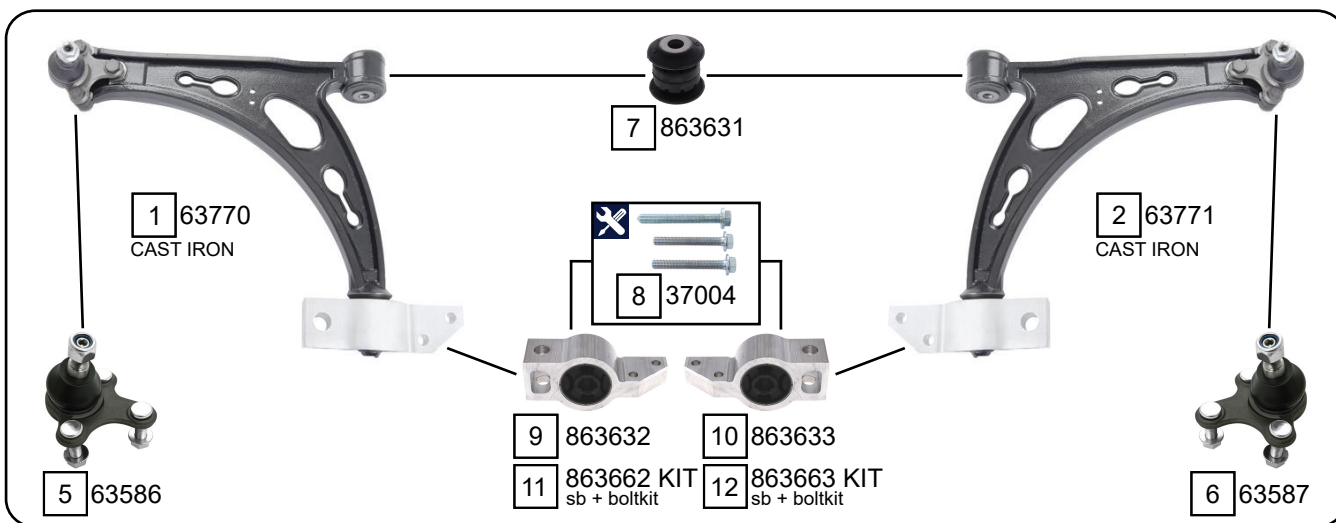

A3 (8P1)
A3 SPORTBACK (8PA)
A3 CABRIO (8P7)

05/2003 - 08/2012
09/2004 - 03/2013
04/2008 - 05/2013

Ref.	Sidem Ref.	Description	OE-number	Measures	Ref.	Sidem Ref.	Description	OE-number	Measures
1	63770	TCA left wbj	1K0 407 151 AC	c:15.4	8	37004	mounting kit	N 910 398 02 S1	th:M10x1.5R
2	63771	TCA right wbj	1K0 407 152 AC	c:15.4	9	863632	silentblock for TCA	1K0 199 231 J	di:18.8
3	63778	TCA left wbj	1K0 407 151 AA S1	c:15.4	10	863633	silentblock for TCA	1K0 199 232 J	di:18.8
4	63779	TCA right wbj	1K0 407 152 AA S1	c:15.4	11	863662 KIT	silentblock kit	1K0 199 231 J S1	
5	63586	ball joint left	1K0 407 365 C	c:15.4	12	863663 KIT	silentblock kit	1K0 199 232 J S1	
6	63587	ball joint right	1K0 407 366 C	c:15.4	13	63557	set TCA + stab. link + tr	1K0 407 151 AC S1	
7	863631	silentblock for TCA	1K0 407 182	di:12.1 do:40	14	63558	set TCA + stab. link + tr	1K0 407 151 AA S2	