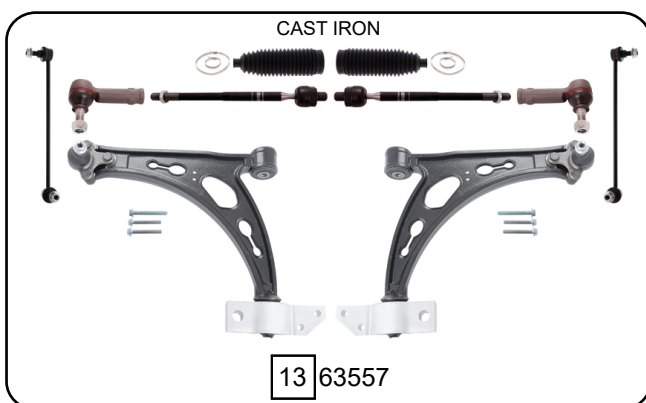

A3 (8P1)
A3 SPORTBACK (8PA)
A3 CABRIO (8P7)

05/2003 - 08/2012
09/2004 - 03/2013
04/2008 - 05/2013

Ref.	Sidem Ref.	Description	OE-number	Measures	Ref.	Sidem Ref.	Description	OE-number	Measures
1	63770	TCA left wbj	1K0 407 151 AC	c:15.4	8	37004	mounting kit	N 910 398 02 S1	th:M10x1.5R
2	63771	TCA right wbj	1K0 407 152 AC	c:15.4	9	863632	silentblock for TCA	1K0 199 231 J	di:18.8
3	63778	TCA left wbj	1K0 407 151 AA S1	c:15.4	10	863633	silentblock for TCA	1K0 199 232 J	di:18.8
4	63779	TCA right wbj	1K0 407 152 AA S1	c:15.4	11	863662 KIT	silentblock kit	1K0 199 231 J S1	
5	63586	ball joint left	1K0 407 365 C	c:15.4	12	863663 KIT	silentblock kit	1K0 199 232 J S1	
6	63587	ball joint right	1K0 407 366 C	c:15.4	13	63557	set TCA + stab. link + tr	1K0 407 151 AC S1	
7	863631	silentblock for TCA	1K0 407 182	di:12.1 do:40	14	63558	set TCA + stab. link + tr	1K0 407 151 AA S2	