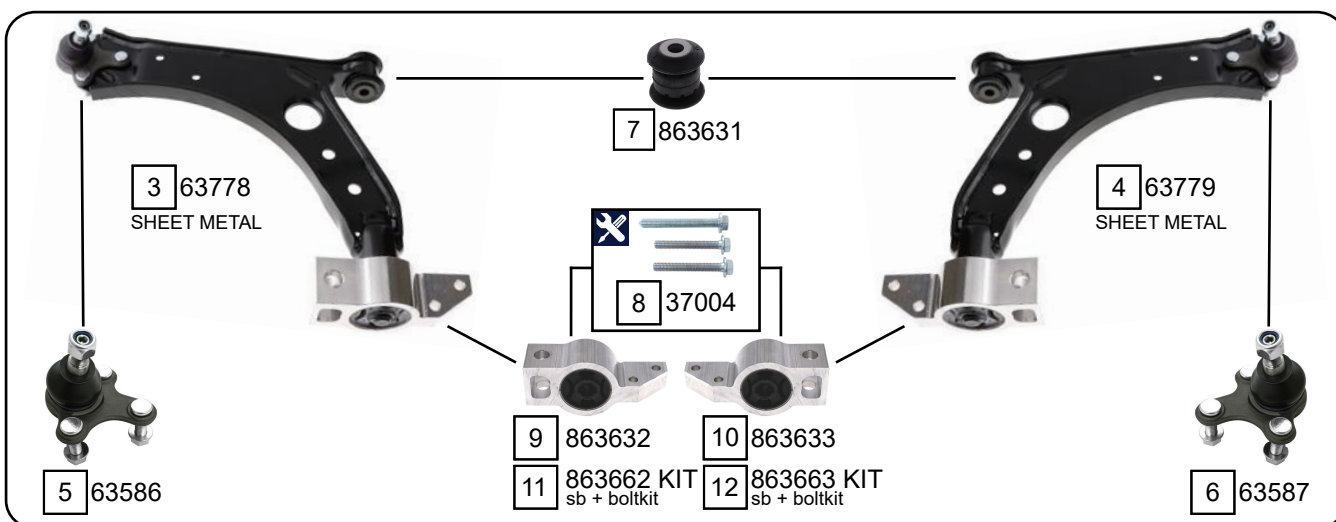

A3 (8P1)
A3 SPORTBACK (8PA)
A3 CABRIO (8P7)

05/2003 - 08/2012
09/2004 - 03/2013
04/2008 - 05/2013

Ref.	Sidem Ref.	Description	OE-number	Measures	Ref.	Sidem Ref.	Description	OE-number	Measures
1	63770	TCA left wbj	1K0 407 151 AC	c:15.4	8	37004	mounting kit	N 910 398 02 S1	th:M10x1.5R
2	63771	TCA right wbj	1K0 407 152 AC	c:15.4	9	863632	silentblock for TCA	1K0 199 231 J	di:18.8
3	63778	TCA left wbj	1K0 407 151 AA S1	c:15.4	10	863633	silentblock for TCA	1K0 199 232 J	di:18.8
4	63779	TCA right wbj	1K0 407 152 AA S1	c:15.4	11	863662 KIT	silentblock kit	1K0 199 231 J S1	
5	63586	ball joint left	1K0 407 365 C	c:15.4	12	863663 KIT	silentblock kit	1K0 199 232 J S1	
6	63587	ball joint right	1K0 407 366 C	c:15.4	13	63557	set TCA + stab. link + tr	1K0 407 151 AC S1	
7	863631	silentblock for TCA	1K0 407 182	di:12.1 do:40	14	63558	set TCA + stab. link + tr	1K0 407 151 AA S2	