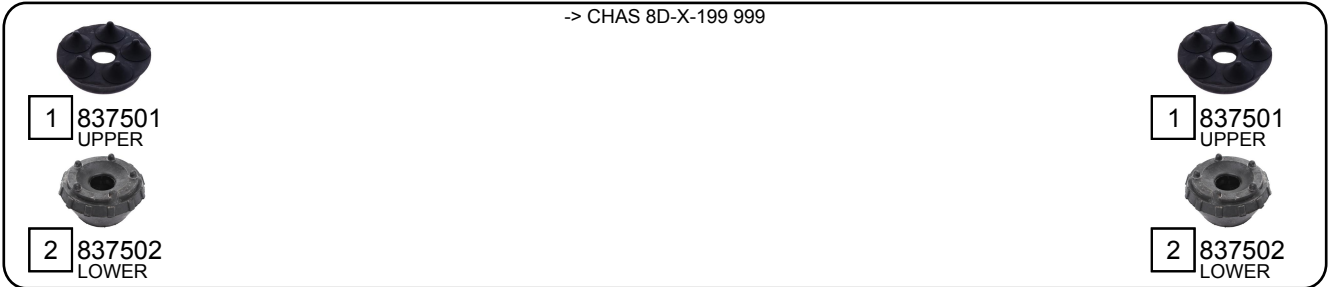

A4 (8D2-B5)  
A4 AVANT (8D5-B5)  
A4 QUATTRO (B5)

01/1995 - 11/2000  
07/1995 - 09/2001  
01/1995 - 11/2000

-> CHAS 8D-X-199 999

Ref.	Sidem Ref.	Description	OE-number	Measures	Ref.	Sidem Ref.	Description	OE-number	Measures
1	837501	strut mount	8D0 512 335	di:16 do:60 L:25	5	37260	stabilizer link left	8D0 505 465	L:228
2	837502	strut mount	8D0 512 333	di:16.5 do:57.8 L:35	6	37261	stabilizer link right	8D0 505 466	L:228
3	837306	mounting axle body	8D0 501 541 D	di:12.2 do:56.4	7	837902	stabilizer mounting	8D0 511 327 C	di:10.5
4	37621	stabilizer link rear axle	8D0 501 530	L:320					