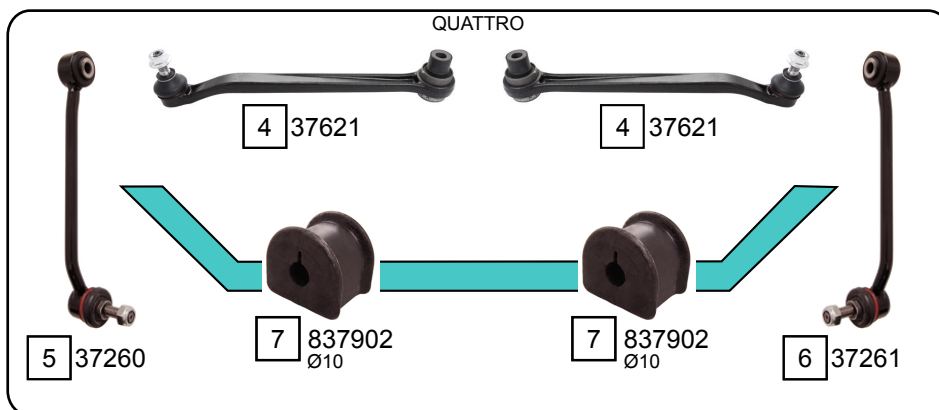

A4 (8D2-B5)  
A4 AVANT (8D5-B5)  
A4 QUATTRO (B5)

01/1995 - 11/2000  
07/1995 - 09/2001  
01/1995 - 11/2000

-> CHAS 8D-X-199 999

Ref.	Sidem Ref.	Description	OE-number	Measures	Ref.	Sidem Ref.	Description	OE-number	Measures
1	837501	strut mount	8D0 512 335	di:16 do:60 L:25	5	37260	stabilizer link left	8D0 505 465	L:228
2	837502	strut mount	8D0 512 333	di:16.5 do:57.8 L:35	6	37261	stabilizer link right	8D0 505 466	L:228
3	837306	mounting axle body	8D0 501 541 D	di:12.2 do:56.4	7	837902	stabilizer mounting	8D0 511 327 C	di:10.5
4	37621	stabilizer link rear axle	8D0 501 530	L:320					