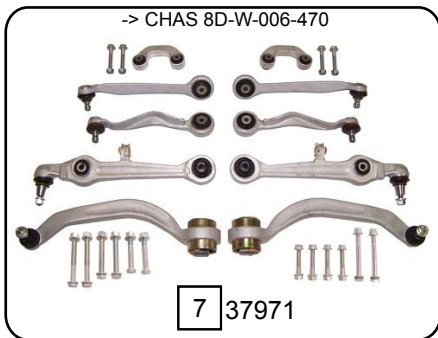

A4 (8D2-B5)  
A4 AVANT (8D5-B5)  
A4 QUATTRO (B5)

01/1995 - 11/2000  
07/1995 - 09/2001  
01/1995 - 11/2000

Ref.	Sidem Ref.	Description	OE-number	Measures	Ref.	Sidem Ref.	Description	OE-number	Measures
1	863616	silentblock for TCA	4D0 407 181 H	di:12.2 do:40.2	7	37971	set TCA + stab. link	4D0 407 509 K S2	
2	37675	TCA wbj	4D0 407 151 P	c:20.5	8	37977	set TCA + stab. link + tre	4D0 407 509 K S3	
3	863617	silentblock for TCA	4D0 407 182 G	di:12.2 do:50.4	9	37386	mounting kit	N 101 973 04 S1	
4	37676	TCA left wbj	8E0 407 693 AG	c:15.5	10	37979	set TCA + stab. link	8E0 407 509 P S2	
5	37677	TCA right wbj	8E0 407 694 AG	c:15.5	11	37872	set TCA + stab. link + tre	8E0 407 509 P S3	
6	863619	silentblock for TCA	4D0 407 183 AC	di:12.2 do:65					