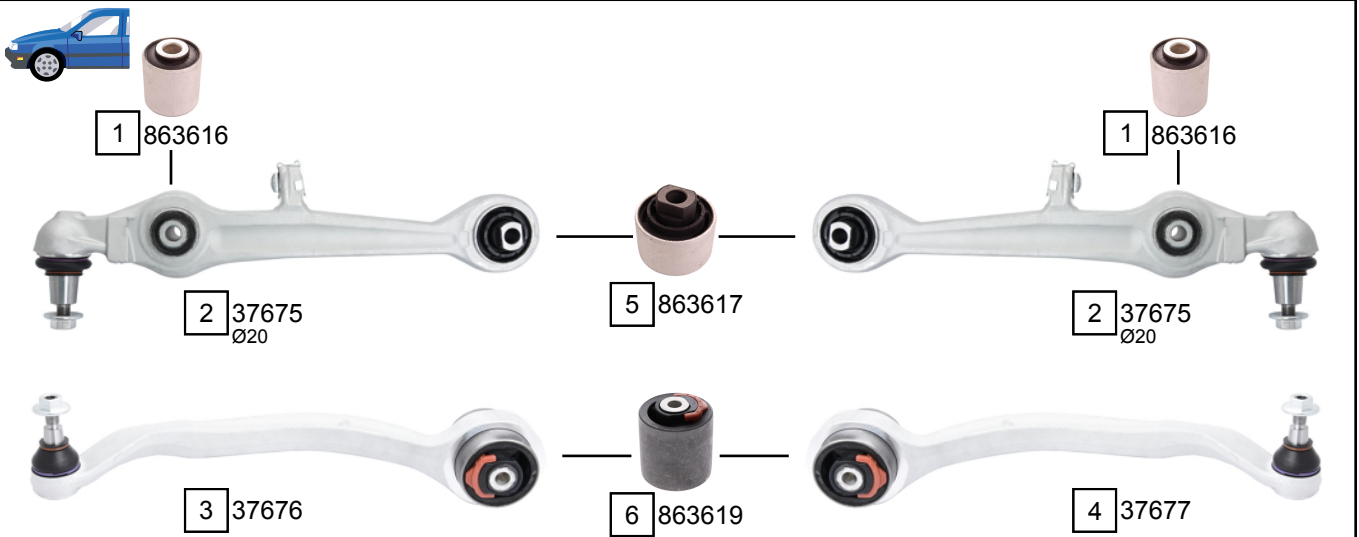

A4 (8D2-B5)  
A4 AVANT (8D5-B5)  
A4 QUATTRO (B5)

01/1995 - 11/2000  
07/1995 - 09/2001  
01/1995 - 11/2000

Ref.	Sidem Ref.	Description	OE-number	Measures	Ref.	Sidem Ref.	Description	OE-number	Measures
1	863616	silentblock for TCA	4D0 407 181 H	di:12.2 do:40.2	7	37971	set TCA + stab. link	4D0 407 509 K S2	
2	37675	TCA wbj	4D0 407 151 P	c:20.5	8	37977	set TCA + stab. link + tre	4D0 407 509 K S3	
3	863617	silentblock for TCA	4D0 407 182 G	di:12.2 do:50.4	9	37386	mounting kit	N 101 973 04 S1	
4	37676	TCA left wbj	8E0 407 693 AG	c:15.5	10	37979	set TCA + stab. link	8E0 407 509 P S2	
5	37677	TCA right wbj	8E0 407 694 AG	c:15.5	11	37872	set TCA + stab. link + tre	8E0 407 509 P S3	
6	863619	silentblock for TCA	4D0 407 183 AC	di:12.2 do:65					