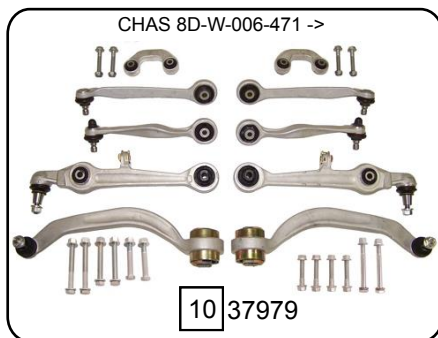

A4 (8D2-B5)  
A4 AVANT (8D5-B5)  
A4 QUATTRO (B5)

01/1995 - 11/2000  
07/1995 - 09/2001  
01/1995 - 11/2000

Ref.	Sidem Ref.	Description	OE-number	Measures	Ref.	Sidem Ref.	Description	OE-number	Measures
1	863616	silentblock for TCA	4D0 407 181 H	di:12.2 do:40.2	7	37971	set TCA + stab. link	4D0 407 509 K S2	
2	37675	TCA wbj	4D0 407 151 P	c:20.5	8	37977	set TCA + stab. link + tre	4D0 407 509 K S3	
3	863617	silentblock for TCA	4D0 407 182 G	di:12.2 do:50.4	9	37386	mounting kit	N 101 973 04 S1	
4	37676	TCA left wbj	8E0 407 693 AG	c:15.5	10	37979	set TCA + stab. link	8E0 407 509 P S2	
5	37677	TCA right wbj	8E0 407 694 AG	c:15.5	11	37872	set TCA + stab. link + tre	8E0 407 509 P S3	
6	863619	silentblock for TCA	4D0 407 183 AC	di:12.2 do:65					