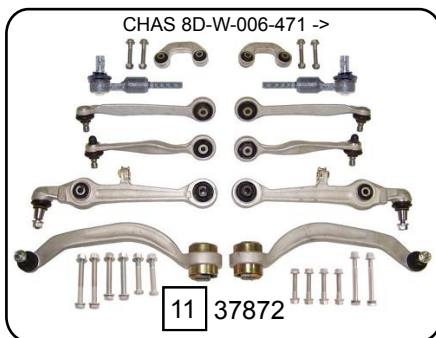

A4 (8D2-B5)  
A4 AVANT (8D5-B5)  
A4 QUATTRO (B5)

01/1995 - 11/2000  
07/1995 - 09/2001  
01/1995 - 11/2000

Ref.	Sidem Ref.	Description	OE-number	Measures	Ref.	Sidem Ref.	Description	OE-number	Measures
1	863616	silentblock for TCA	4D0 407 181 H	di:12.2 do:40.2	7	37971	set TCA + stab. link	4D0 407 509 K S2	
2	37675	TCA wbj	4D0 407 151 P	c:20.5	8	37977	set TCA + stab. link + tre	4D0 407 509 K S3	
3	863617	silentblock for TCA	4D0 407 182 G	di:12.2 do:50.4	9	37386	mounting kit	N 101 973 04 S1	
4	37676	TCA left wbj	8E0 407 693 AG	c:15.5	10	37979	set TCA + stab. link	8E0 407 509 P S2	
5	37677	TCA right wbj	8E0 407 694 AG	c:15.5	11	37872	set TCA + stab. link + tre	8E0 407 509 P S3	
6	863619	silentblock for TCA	4D0 407 183 AC	di:12.2 do:65					