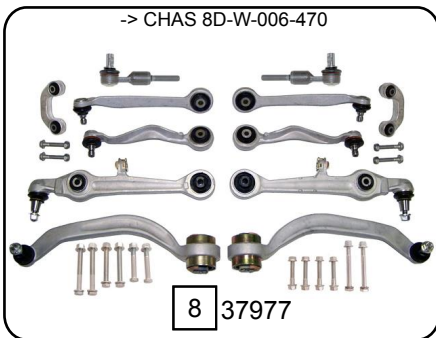

A4 (8D2-B5)  
A4 AVANT (8D5-B5)  
A4 QUATTRO (B5)

01/1995 - 11/2000  
07/1995 - 09/2001  
01/1995 - 11/2000

Ref.	Sidem Ref.	Description	OE-number	Measures	Ref.	Sidem Ref.	Description	OE-number	Measures
1	863616	silentblock for TCA	4D0 407 181 H	di:12.2 do:40.2	7	37971	set TCA + stab. link	4D0 407 509 K S2	
2	37675	TCA wbj	4D0 407 151 P	c:20.5	8	37977	set TCA + stab. link + tre	4D0 407 509 K S3	
3	863617	silentblock for TCA	4D0 407 182 G	di:12.2 do:50.4	9	37386	mounting kit	N 101 973 04 S1	
4	37676	TCA left wbj	8E0 407 693 AG	c:15.5	10	37979	set TCA + stab. link	8E0 407 509 P S2	
5	37677	TCA right wbj	8E0 407 694 AG	c:15.5	11	37872	set TCA + stab. link + tre	8E0 407 509 P S3	
6	863619	silentblock for TCA	4D0 407 183 AC	di:12.2 do:65					