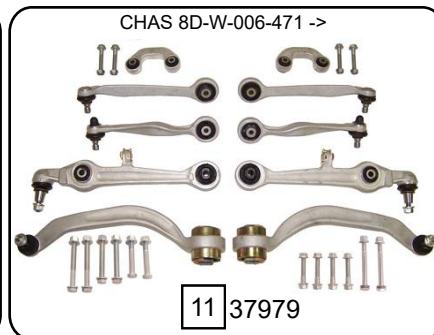

S4

09/1997 - 09/2001

Ref.	Sidem Ref.	Description	OE-number	Measures	Ref.	Sidem Ref.	Description	OE-number	Measures
1	863616	silentblock for TCA	4D0 407 181 H	di:12.2 do:40.2	7	37971	set TCA + stab. link	4D0 407 509 K S2	
2	37675	TCA wbj	4D0 407 151 P	c:20.5	8	37977	set TCA + stab. link + tre	4D0 407 509 K S3	
3	37676	TCA left wbj	8E0 407 693 AG	c:15.5	9	37386	mounting kit	N 101 973 04 S1	
4	37677	TCA right wbj	8E0 407 694 AG	c:15.5	10	37978	set TCA	8E0 407 509 P S1	
5	863617	silentblock for TCA	4D0 407 182 G	di:12.2 do:50.4	11	37979	set TCA + stab. link	8E0 407 509 P S2	
6	863619	silentblock for TCA	4D0 407 183 AC	di:12.2 do:65	12	37872	set TCA + stab. link + tre	8E0 407 509 P S3	