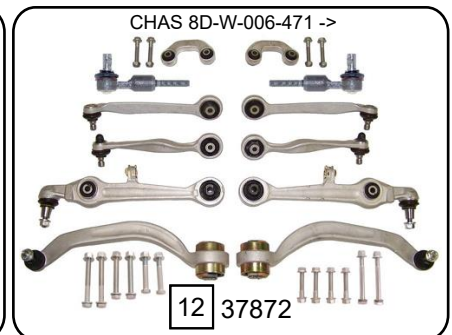

S4

09/1997 - 09/2001

Ref.	Sidem Ref.	Description	OE-number	Measures	Ref.	Sidem Ref.	Description	OE-number	Measures
1	863616	silentblock for TCA	4D0 407 181 H	di:12.2 do:40.2	7	37971	set TCA + stab. link	4D0 407 509 K S2	
2	37675	TCA wbj	4D0 407 151 P	c:20.5	8	37977	set TCA + stab. link + tre	4D0 407 509 K S3	
3	37676	TCA left wbj	8E0 407 693 AG	c:15.5	9	37386	mounting kit	N 101 973 04 S1	
4	37677	TCA right wbj	8E0 407 694 AG	c:15.5	10	37978	set TCA	8E0 407 509 P S1	
5	863617	silentblock for TCA	4D0 407 182 G	di:12.2 do:50.4	11	37979	set TCA + stab. link	8E0 407 509 P S2	
6	863619	silentblock for TCA	4D0 407 183 AC	di:12.2 do:65	12	37872	set TCA + stab. link + tre	8E0 407 509 P S3	