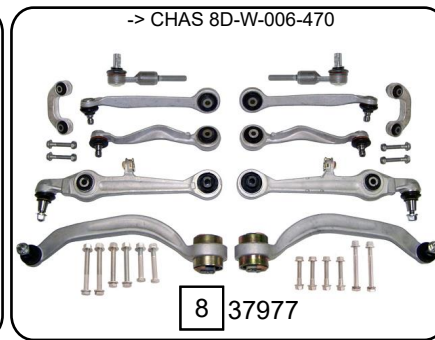

S4

09/1997 - 09/2001

Ref.	Sidem Ref.	Description	OE-number	Measures	Ref.	Sidem Ref.	Description	OE-number	Measures
1	863616	silentblock for TCA	4D0 407 181 H	di:12.2 do:40.2	7	37971	set TCA + stab. link	4D0 407 509 K S2	
2	37675	TCA wbj	4D0 407 151 P	c:20.5	8	37977	set TCA + stab. link + tre	4D0 407 509 K S3	
3	37676	TCA left wbj	8E0 407 693 AG	c:15.5	9	37386	mounting kit	N 101 973 04 S1	
4	37677	TCA right wbj	8E0 407 694 AG	c:15.5	10	37978	set TCA	8E0 407 509 P S1	
5	863617	silentblock for TCA	4D0 407 182 G	di:12.2 do:50.4	11	37979	set TCA + stab. link	8E0 407 509 P S2	
6	863619	silentblock for TCA	4D0 407 183 AC	di:12.2 do:65	12	37872	set TCA + stab. link + tre	8E0 407 509 P S3	