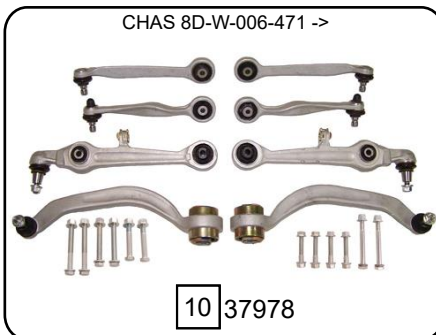

S4

09/1997 - 09/2001

Ref.	Sidem Ref.	Description	OE-number	Measures	Ref.	Sidem Ref.	Description	OE-number	Measures
1	863616	silentblock for TCA	4D0 407 181 H	di:12.2 do:40.2	7	37971	set TCA + stab. link	4D0 407 509 K S2	
2	37675	TCA wbj	4D0 407 151 P	c:20.5	8	37977	set TCA + stab. link + tre	4D0 407 509 K S3	
3	37676	TCA left wbj	8E0 407 693 AG	c:15.5	9	37386	mounting kit	N 101 973 04 S1	
4	37677	TCA right wbj	8E0 407 694 AG	c:15.5	10	37978	set TCA	8E0 407 509 P S1	
5	863617	silentblock for TCA	4D0 407 182 G	di:12.2 do:50.4	11	37979	set TCA + stab. link	8E0 407 509 P S2	
6	863619	silentblock for TCA	4D0 407 183 AC	di:12.2 do:65	12	37872	set TCA + stab. link + tre	8E0 407 509 P S3	