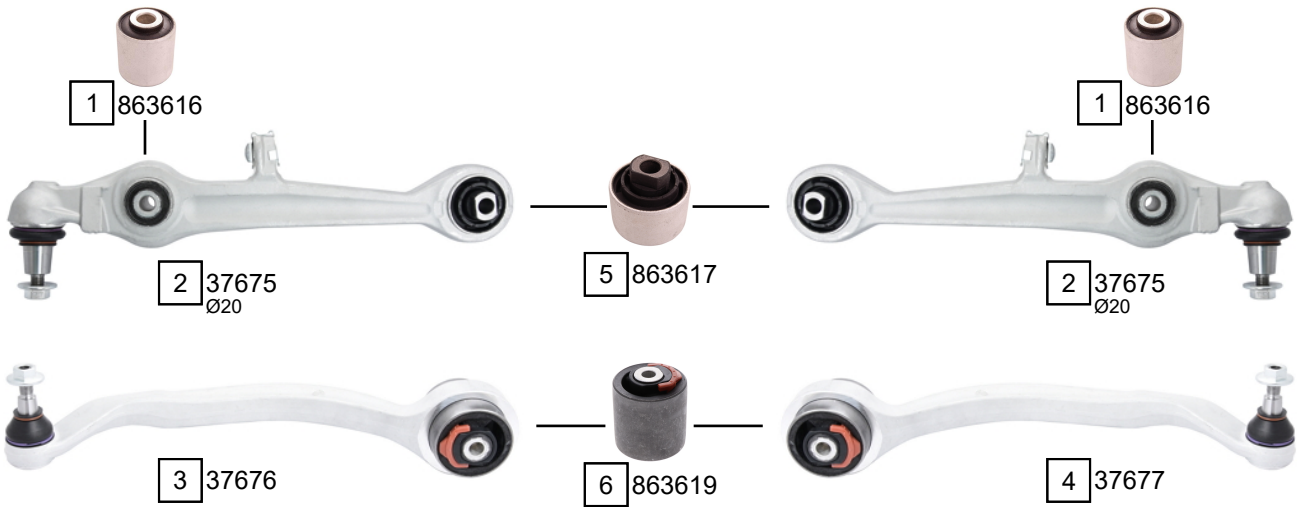

S4

09/1997 - 09/2001

Ref.	Sidem Ref.	Description	OE-number	Measures	Ref.	Sidem Ref.	Description	OE-number	Measures
1	863616	silentblock for TCA	4D0 407 181 H	di:12.2 do:40.2	7	37971	set TCA + stab. link	4D0 407 509 K S2	
2	37675	TCA wbj	4D0 407 151 P	c:20.5	8	37977	set TCA + stab. link + tre	4D0 407 509 K S3	
3	37676	TCA left wbj	8E0 407 693 AG	c:15.5	9	37386	mounting kit	N 101 973 04 S1	
4	37677	TCA right wbj	8E0 407 694 AG	c:15.5	10	37978	set TCA	8E0 407 509 P S1	
5	863617	silentblock for TCA	4D0 407 182 G	di:12.2 do:50.4	11	37979	set TCA + stab. link	8E0 407 509 P S2	
6	863619	silentblock for TCA	4D0 407 183 AC	di:12.2 do:65	12	37872	set TCA + stab. link + tre	8E0 407 509 P S3	