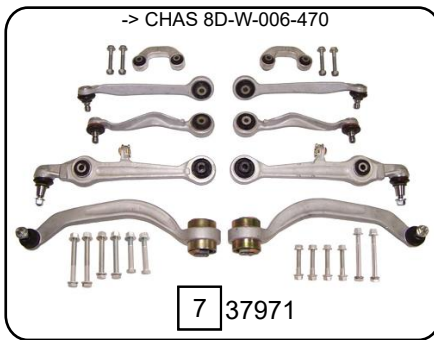

S4

09/1997 - 09/2001

Ref.	Sidem Ref.	Description	OE-number	Measures	Ref.	Sidem Ref.	Description	OE-number	Measures
1	863616	silentblock for TCA	4D0 407 181 H	di:12.2 do:40.2	7	37971	set TCA + stab. link	4D0 407 509 K S2	
2	37675	TCA wbj	4D0 407 151 P	c:20.5	8	37977	set TCA + stab. link + tre	4D0 407 509 K S3	
3	37676	TCA left wbj	8E0 407 693 AG	c:15.5	9	37386	mounting kit	N 101 973 04 S1	
4	37677	TCA right wbj	8E0 407 694 AG	c:15.5	10	37978	set TCA	8E0 407 509 P S1	
5	863617	silentblock for TCA	4D0 407 182 G	di:12.2 do:50.4	11	37979	set TCA + stab. link	8E0 407 509 P S2	
6	863619	silentblock for TCA	4D0 407 183 AC	di:12.2 do:65	12	37872	set TCA + stab. link + tre	8E0 407 509 P S3	