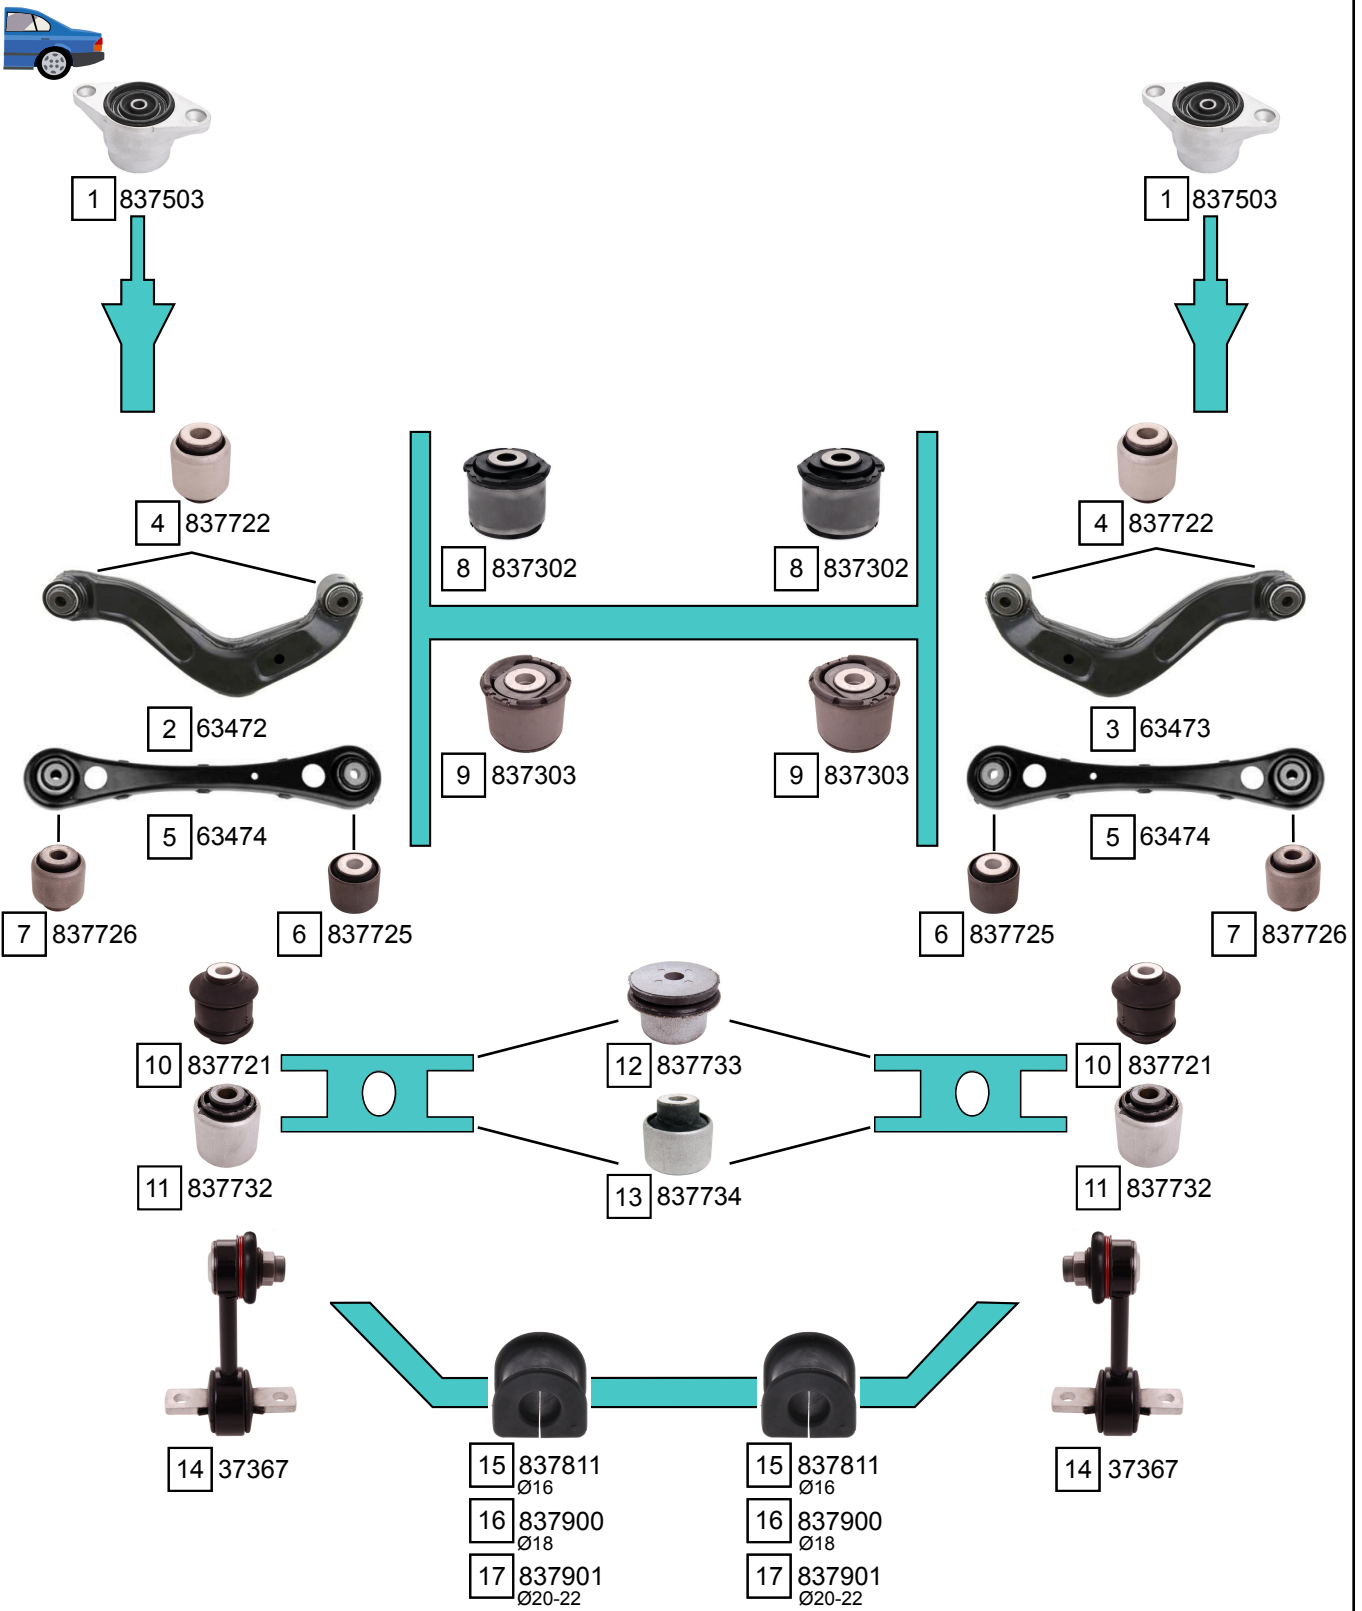

A4 (8E2-B6)
A4 AVANT (8E5-B6)
A4 QUATTRO (B6)

11/2000 - 12/2004
04/2001 - 12/2004
04/2001 - 12/2004

Ref.	Sidem Ref.	Description	OE-number	Measures	Ref.	Sidem Ref.	Description	OE-number	Measures
1	837503	strut mount	4F0 513 353 D	di:10.6 do:73.5 L:66	10	837721	silentblock for TCA	8E0 505 203 D	di:12.2 do:44
2	63472	TCA left	8E0 505 323 M	L:307	11	837732	silentblock for TCA	Part of	di:12.2 do:46
3	63473	TCA right	8E0 505 324 M	L:307	12	837733	silentblock for TCA	Part of	di:12.5 do:46.2
4	837722	silentblock for TCA	8E0 501 541 S	di:12.2 do:36.2	13	837734	silentblock for TCA	Part of	di:12.1 do:47.2
5	63474	TCA	8E0 501 529 P	L:346	14	37367	stabilizer link rear axle	8E0 505 465 AF	L:91
6	837725	silentblock for TCA	Part of	di:12.3 do:40.2	15	837811	stabilizer mounting	4B0 511 327	di:16
7	837726	silentblock for TCA	Part of	di:12.2 do:41.5	16	837900	stabilizer mounting	8E0 511 327 A	di:17.5
8	837302	mounting axle body	8E0 505 145 AR	di:19.3 do:80.5	17	837901	stabilizer mounting	8E0 511 327 D	di:21.5
9	837303	mounting axle body	8E0 505 145 AP	di:19.3 do:80.5					