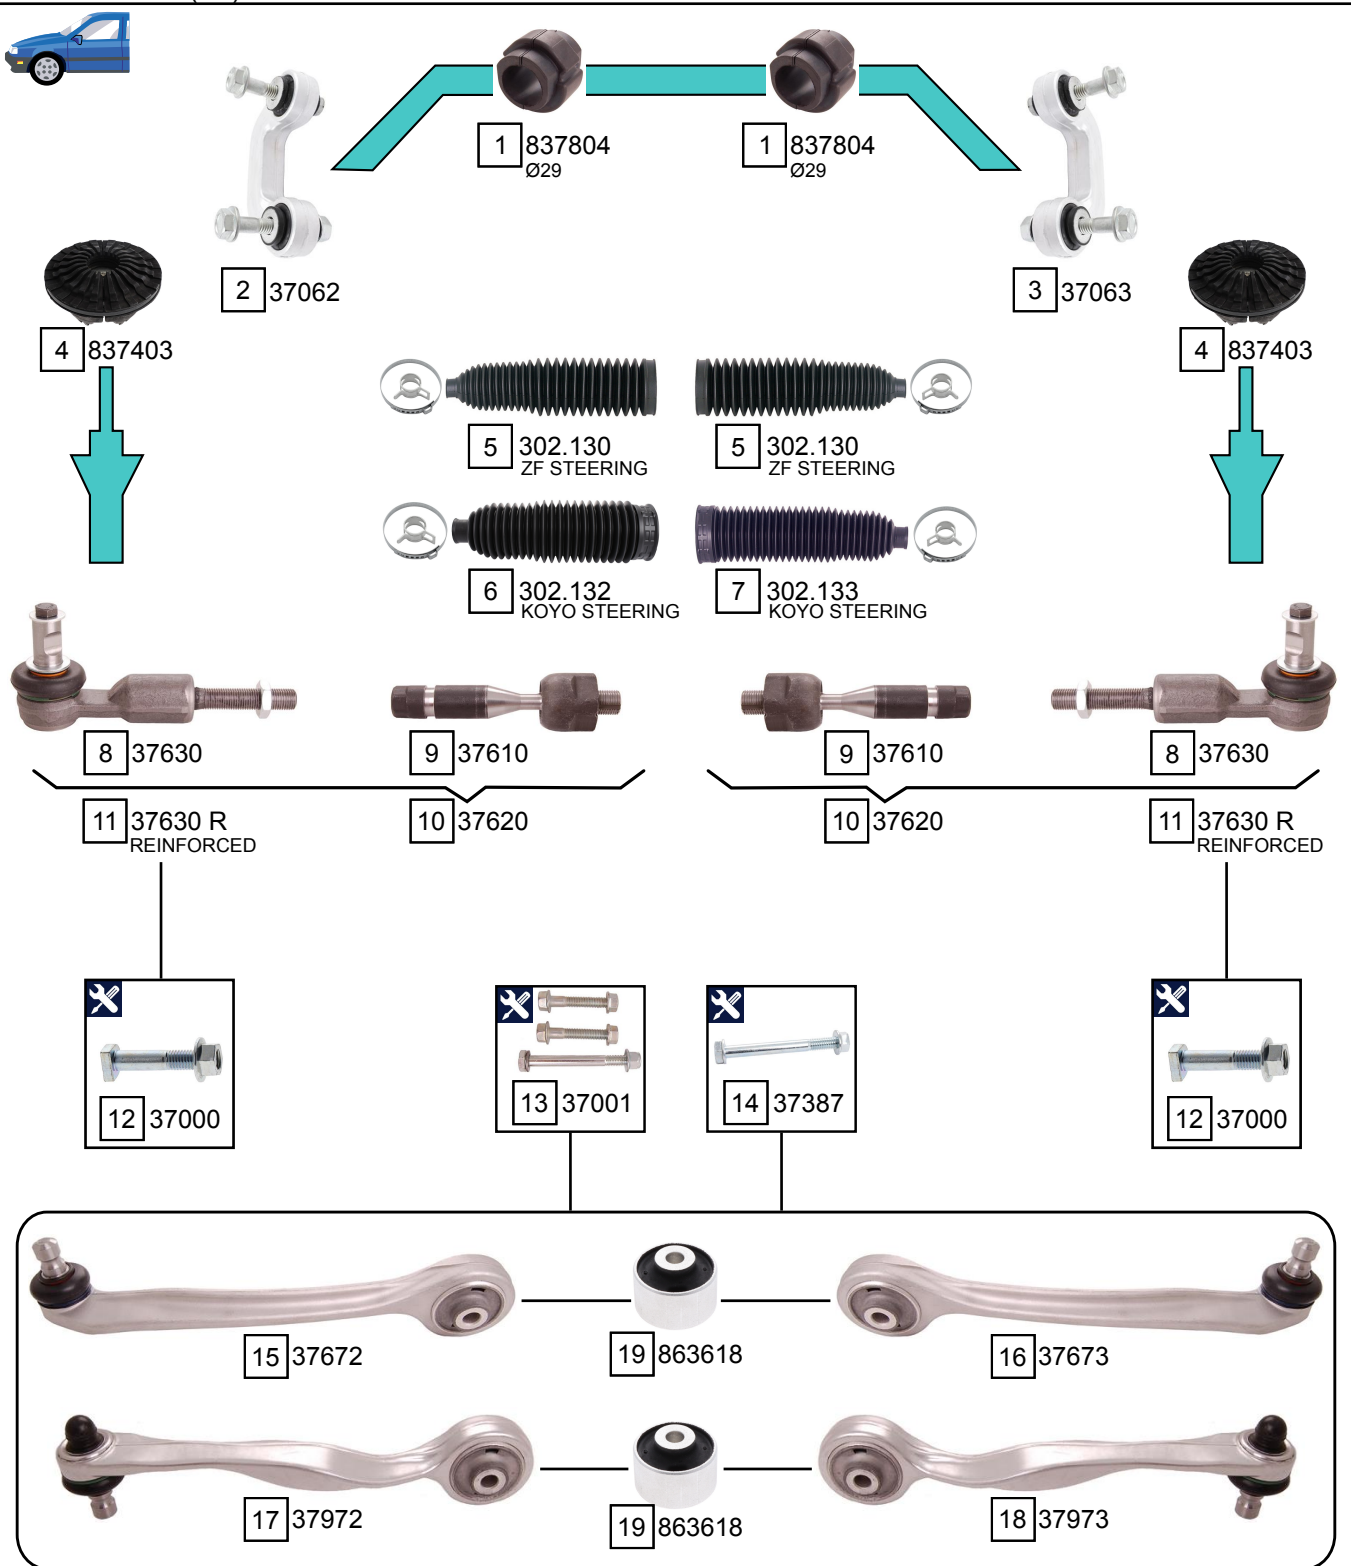

A4 (8E2-B6)
A4 AVANT (8E5-B6)
A4 QUATTRO (B6)

11/2000 - 12/2004
04/2001 - 12/2004
04/2001 - 12/2004

Ref.	Sidem Ref.	Description	OE-number	Measures	Ref.	Sidem Ref.	Description	OE-number	Measures
1	837804	stabilizer mounting	4D0 411 327 J	di:29	11	37630 R	tie rod end	4F0 419 811 E	c:17.5 th:MM14X1.5R
2	37062	stabilizer link left	8E0 411 317	L:90	12	37000	mounting kit	4D0 407 192 C S1	th:M10x1.5R
3	37063	stabilizer link right	8E0 411 318	L:90	13	37001	mounting kit	N 105 768 02 S1	th:M10x1.5R
4	837403	strut mount	8E0 412 377 C	di:12.3 do:112 L:57.5	14	37387	mounting kit	N 102 861 02 S1	th:MM10x1.5R L:72
5	302.130	steering rack gaiter	8D0 419 831 K	D:65 d:18 L:255	15	37672	TCA left wbj	8E0 407 505 P	c:16
6	302.132	steering rack gaiter	8E0 419 831 A	D:55 d:21 L:206	16	37673	TCA right wbj	8E0 407 506 P	c:16
7	302.133	steering rack gaiter	8E0 419 831	D:65 d:21 L:254	17	37972	TCA left wbj	8E0 407 509 P	c:16
8	37630	tie rod end	4F0 419 811 E	c:17.5 th:MM14X1.5R	18	37973	TCA right wbj	8E0 407 510 P	c:16
9	37610	axial joint	8E0 422 821 C	th:MM16X1.5R L:128	19	863618	silentblock for TCA	8D0 407 515 C	di:10 do:46.5
10	37620	tie rod	4B0 419 801 M	c:17.5 L:250					