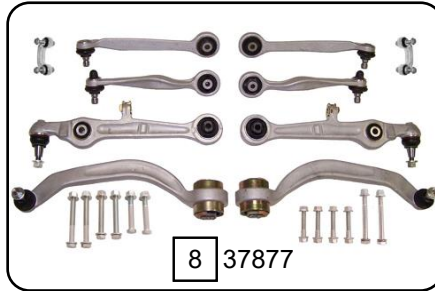

A4 (8E2-B6)
A4 AVANT (8E5-B6)
A4 QUATTRO (B6)

11/2000 - 12/2004
04/2001 - 12/2004
04/2001 - 12/2004

Ref.	Sidem Ref.	Description	OE-number	Measures	Ref.	Sidem Ref.	Description	OE-number	Measures
1	837614	silentblock for TCA	8E0 407 181 C	di:12.3 do:40.3	6	863619	silentblock for TCA	4D0 407 183 AC	di:12.2 do:65
2	37976	TCA wbj	8E0 407 151 R	c:16.3	7	37879	set TCA	8E0 407 151 R S1	
3	37676	TCA left wbj	8E0 407 693 AG	c:15.5	8	37877	set TCA + stab. link	8E0 407 151 R S2	
4	37677	TCA right wbj	8E0 407 694 AG	c:15.5	9	37477	set TCA + stab. link + tre	8E0 407 151 R S3	
5	863617	silentblock for TCA	4D0 407 182 G	di:12.2 do:50.4	10	37386	mounting kit	N 101 973 04 S1	