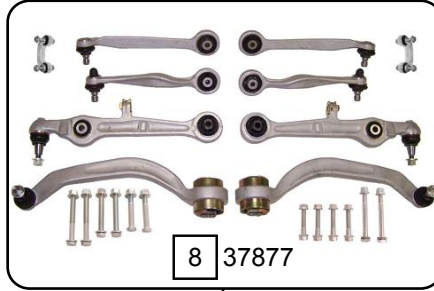

A4 (8E2-B6)
A4 AVANT (8E5-B6)
A4 QUATTRO (B6)

11/2000 - 12/2004
04/2001 - 12/2004
04/2001 - 12/2004

Ref.	Sidem Ref.	Description	OE-number	Measures	Ref.	Sidem Ref.	Description	OE-number	Measures
1	837614	silentblock for TCA	8E0 407 181 C	di:12.3 do:40.3	6	863619	silentblock for TCA	4D0 407 183 AC	di:12.2 do:65
2	37976	TCA wbj	8E0 407 151 R	c:16.3	7	37879	set TCA	8E0 407 151 R S1	
3	37676	TCA left wbj	8E0 407 693 AG	c:15.5	8	37877	set TCA + stab. link	8E0 407 151 R S2	
4	37677	TCA right wbj	8E0 407 694 AG	c:15.5	9	37477	set TCA + stab. link + tre	8E0 407 151 R S3	
5	863617	silentblock for TCA	4D0 407 182 G	di:12.2 do:50.4	10	37386	mounting kit	N 101 973 04 S1	