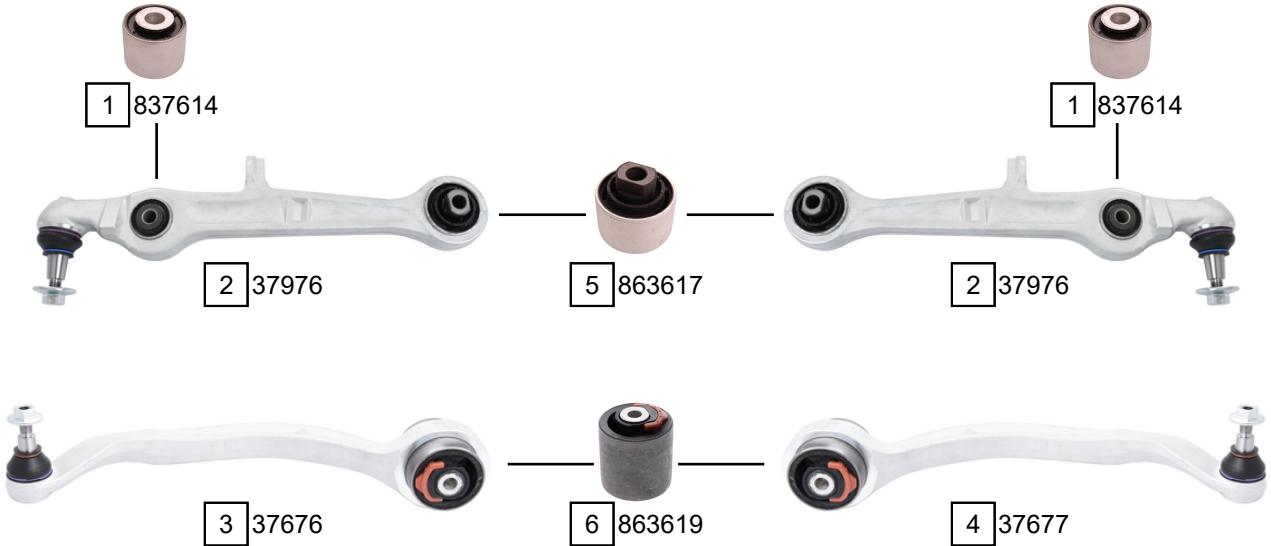

A4 (8E2-B6)
A4 AVANT (8E5-B6)
A4 QUATTRO (B6)

11/2000 - 12/2004
04/2001 - 12/2004
04/2001 - 12/2004

Ref.	Sidem Ref.	Description	OE-number	Measures	Ref.	Sidem Ref.	Description	OE-number	Measures
1	837614	silentblock for TCA	8E0 407 181 C	di:12.3 do:40.3	6	863619	silentblock for TCA	4D0 407 183 AC	di:12.2 do:65
2	37976	TCA wbj	8E0 407 151 R	c:16.3	7	37879	set TCA	8E0 407 151 R S1	
3	37676	TCA left wbj	8E0 407 693 AG	c:15.5	8	37877	set TCA + stab. link	8E0 407 151 R S2	
4	37677	TCA right wbj	8E0 407 694 AG	c:15.5	9	37477	set TCA + stab. link + tre	8E0 407 151 R S3	
5	863617	silentblock for TCA	4D0 407 182 G	di:12.2 do:50.4	10	37386	mounting kit	N 101 973 04 S1	