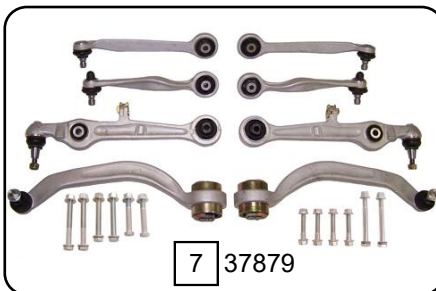

A4 (8E2-B6)
A4 AVANT (8E5-B6)
A4 QUATTRO (B6)

11/2000 - 12/2004
04/2001 - 12/2004
04/2001 - 12/2004

Ref.	Sidem Ref.	Description	OE-number	Measures	Ref.	Sidem Ref.	Description	OE-number	Measures
1	837614	silentblock for TCA	8E0 407 181 C	di:12.3 do:40.3	6	863619	silentblock for TCA	4D0 407 183 AC	di:12.2 do:65
2	37976	TCA wbj	8E0 407 151 R	c:16.3	7	37879	set TCA	8E0 407 151 R S1	
3	37676	TCA left wbj	8E0 407 693 AG	c:15.5	8	37877	set TCA + stab. link	8E0 407 151 R S2	
4	37677	TCA right wbj	8E0 407 694 AG	c:15.5	9	37477	set TCA + stab. link + tre	8E0 407 151 R S3	
5	863617	silentblock for TCA	4D0 407 182 G	di:12.2 do:50.4	10	37386	mounting kit	N 101 973 04 S1	