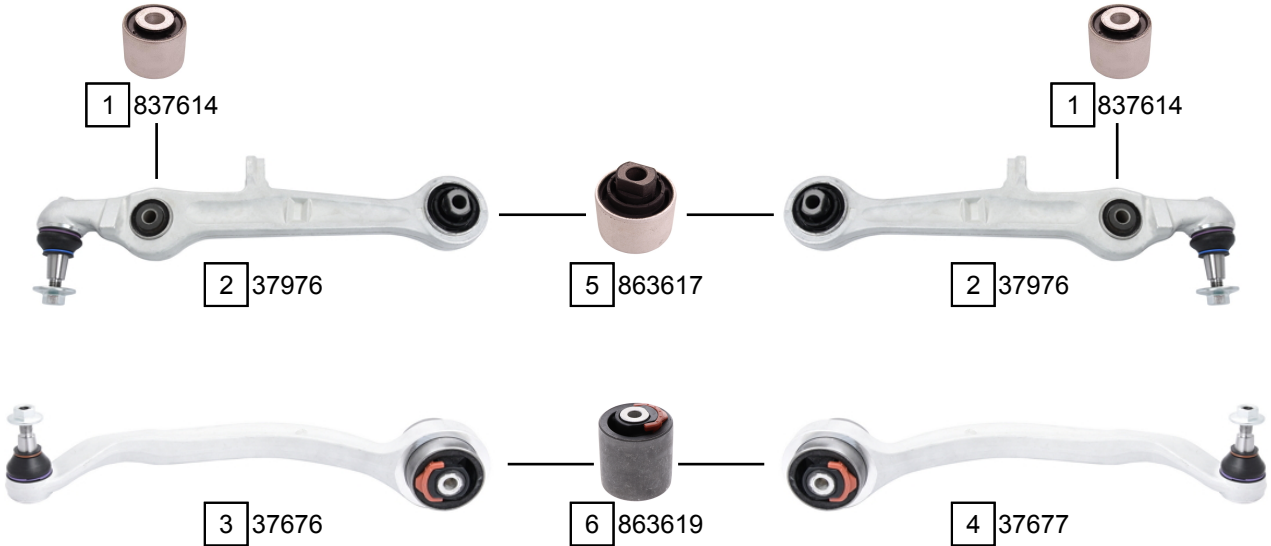

A4 (8E2-B6)
A4 AVANT (8E5-B6)
A4 QUATTRO (B6)

11/2000 - 12/2004
04/2001 - 12/2004
04/2001 - 12/2004

Ref.	Sidem Ref.	Description	OE-number	Measures	Ref.	Sidem Ref.	Description	OE-number	Measures
1	837614	silentblock for TCA	8E0 407 181 C	di:12.3 do:40.3	6	863619	silentblock for TCA	4D0 407 183 AC	di:12.2 do:65
2	37976	TCA wbj	8E0 407 151 R	c:16.3	7	37879	set TCA	8E0 407 151 R S1	
3	37676	TCA left wbj	8E0 407 693 AG	c:15.5	8	37877	set TCA + stab. link	8E0 407 151 R S2	
4	37677	TCA right wbj	8E0 407 694 AG	c:15.5	9	37477	set TCA + stab. link + tre	8E0 407 151 R S3	
5	863617	silentblock for TCA	4D0 407 182 G	di:12.2 do:50.4	10	37386	mounting kit	N 101 973 04 S1	