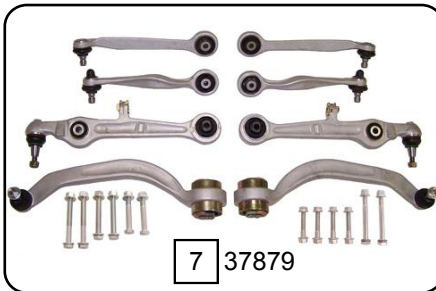

A4 (8E2-B6)
A4 AVANT (8E5-B6)
A4 QUATTRO (B6)

11/2000 - 12/2004
04/2001 - 12/2004
04/2001 - 12/2004

Ref.	Sidem Ref.	Description	OE-number	Measures	Ref.	Sidem Ref.	Description	OE-number	Measures
1	837614	silentblock for TCA	8E0 407 181 C	di:12.3 do:40.3	6	863619	silentblock for TCA	4D0 407 183 AC	di:12.2 do:65
2	37976	TCA wbj	8E0 407 151 R	c:16.3	7	37879	set TCA	8E0 407 151 R S1	
3	37676	TCA left wbj	8E0 407 693 AG	c:15.5	8	37877	set TCA + stab. link	8E0 407 151 R S2	
4	37677	TCA right wbj	8E0 407 694 AG	c:15.5	9	37477	set TCA + stab. link + tre	8E0 407 151 R S3	
5	863617	silentblock for TCA	4D0 407 182 G	di:12.2 do:50.4	10	37386	mounting kit	N 101 973 04 S1	