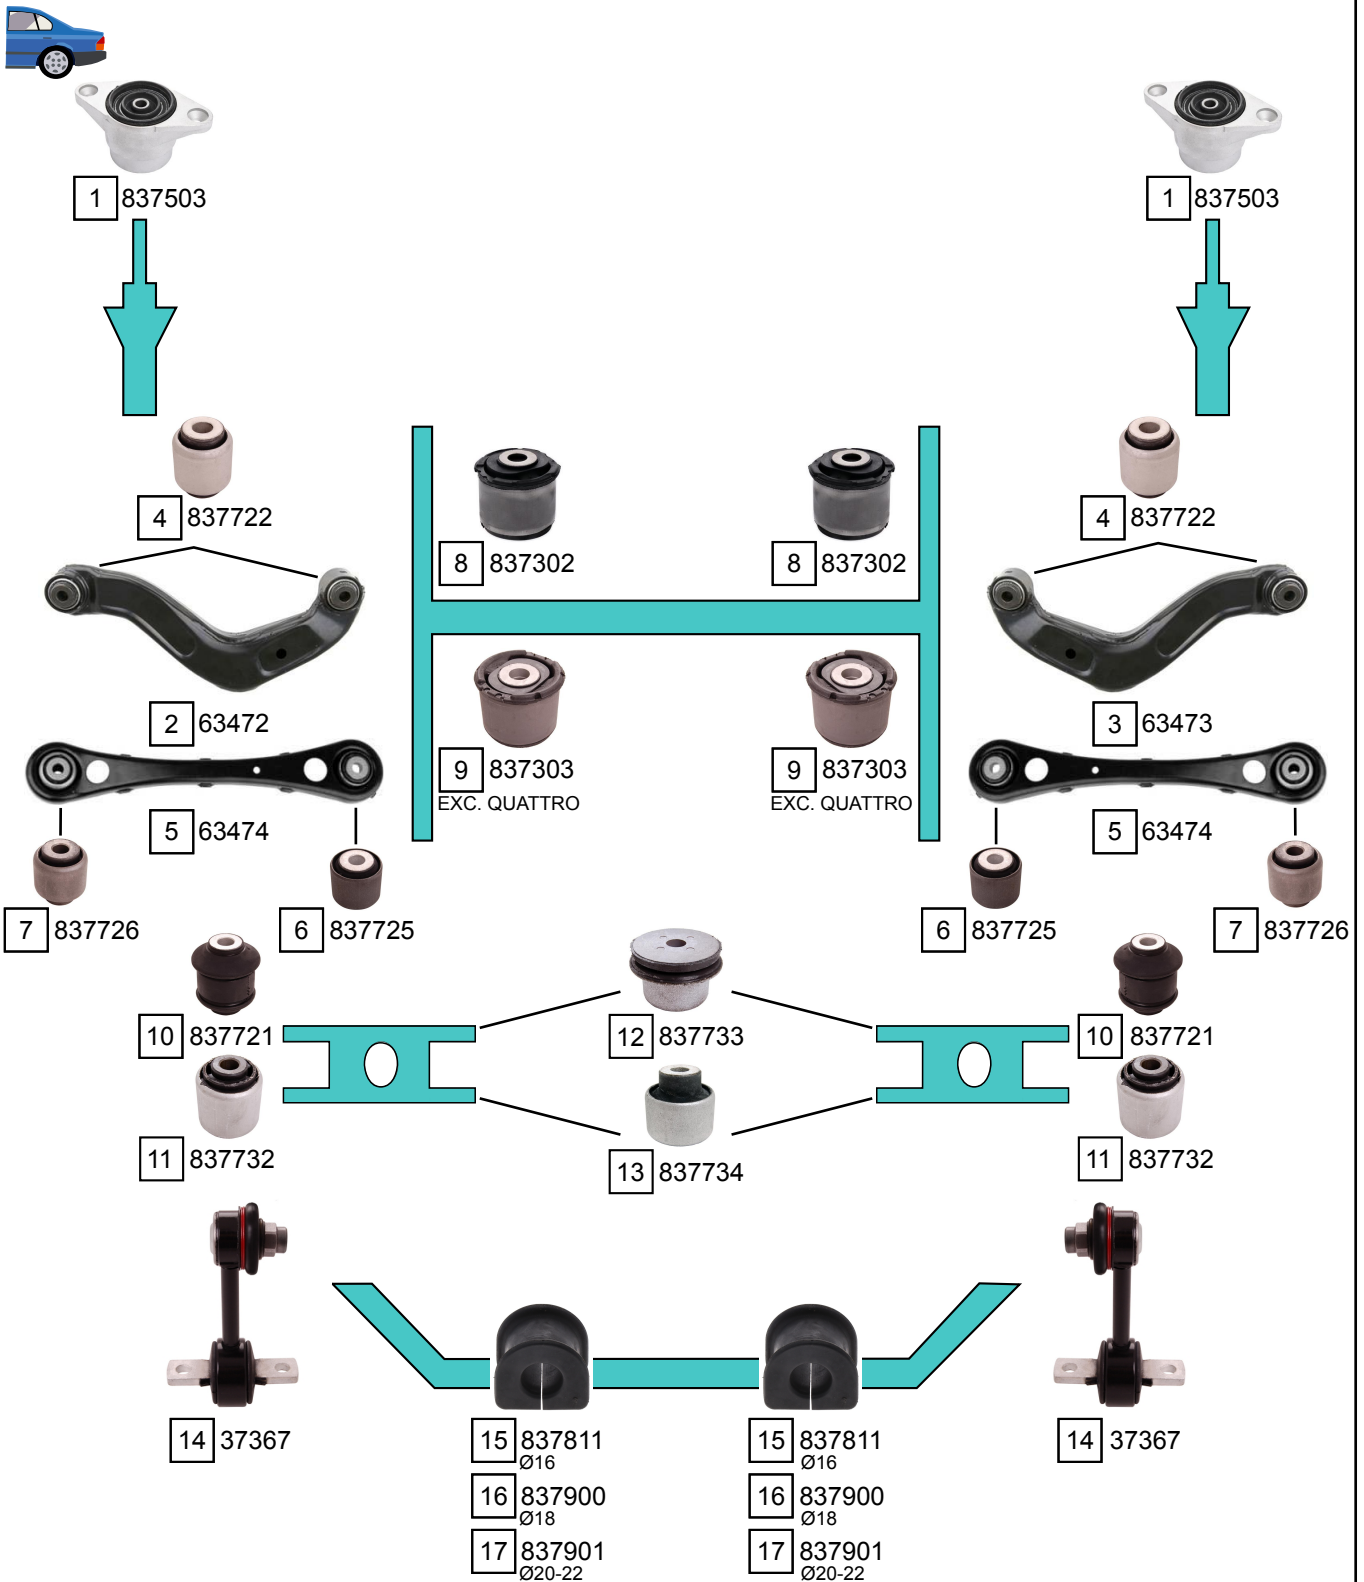

A4 (8EC-B7)  
A4 AVANT (8ED-B7)  
A4 CABRIO (8H7/8HE-B7)  
A4 QUATTRO (B7)

11/2004 - 06/2008  
11/2004 - 06/2008  
04/2002 - 03/2009  
11/2004 - 06/2008

Ref.	Sidem Ref.	Description	OE-number	Measures	Ref.	Sidem Ref.	Description	OE-number	Measures
1	837503	strut mount	4F0 513 353 D	di:10.6 do:73.5 L:66	10	837721	silentblock for TCA	8E0 505 203 D	di:12.2 do:44
2	63472	TCA left	8E0 505 323 M	L:307	11	837732	silentblock for TCA	Part of	di:12.2 do:46
3	63473	TCA right	8E0 505 324 M	L:307	12	837733	silentblock for TCA	Part of	di:12.5 do:46.2
4	837722	silentblock for TCA	8E0 501 541 S	di:12.2 do:36.2	13	837734	silentblock for TCA	Part of	di:12.1 do:47.2
5	63474	TCA	8E0 501 529 P	L:346	14	37367	stabilizer link rear axle	8E0 505 465 AF	L:91
6	837725	silentblock for TCA	Part of	di:12.3 do:40.2	15	837811	stabilizer mounting	4B0 511 327	di:16
7	837726	silentblock for TCA	Part of	di:12.2 do:41.5	16	837900	stabilizer mounting	8E0 511 327 A	di:17.5
8	837302	mounting axle body	8E0 505 145 AR	di:19.3 do:80.5	17	837901	stabilizer mounting	8E0 511 327 D	di:21.5
9	837303	mounting axle body	8E0 505 145 AP	di:19.3 do:80.5					