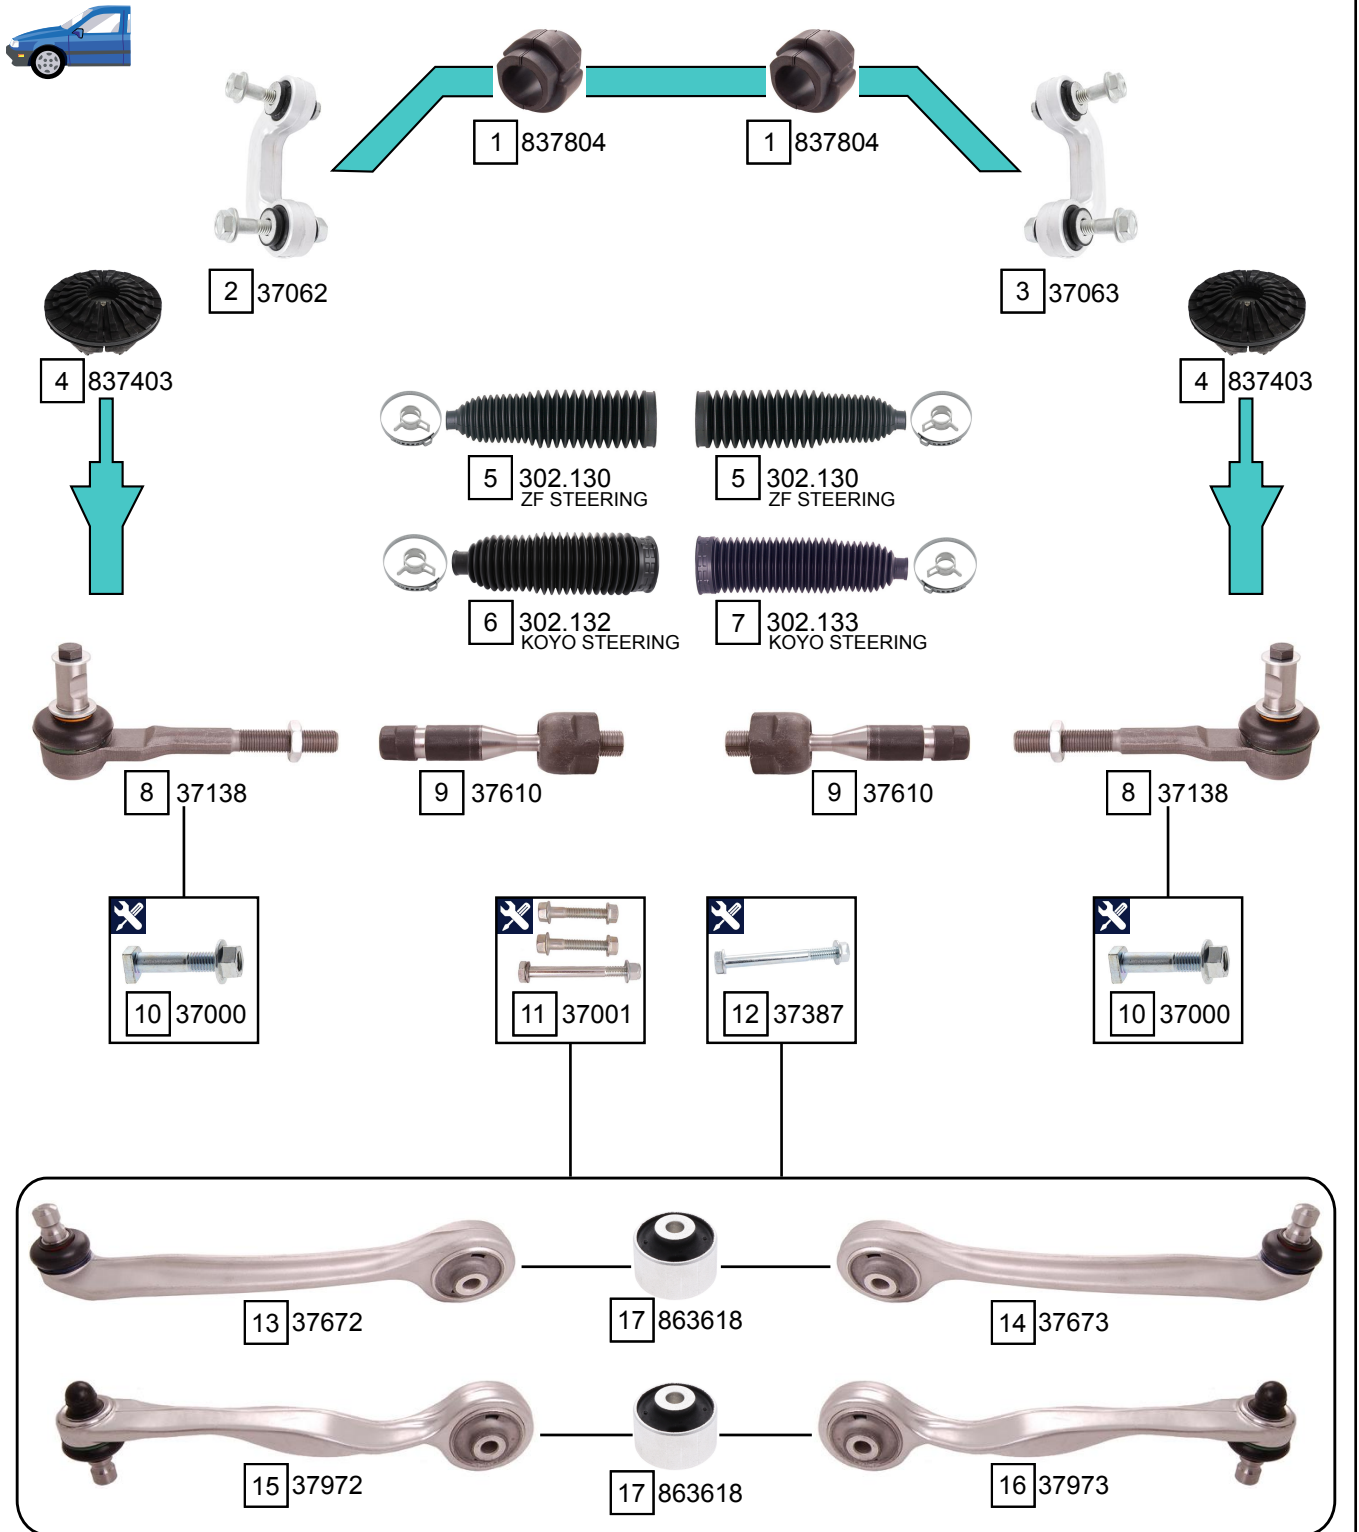

A4 (8EC-B7)  
A4 AVANT (8ED-B7)  
A4 CABRIO (8H7/8HE-B7)  
A4 QUATTRO (B7)

11/2004 - 06/2008  
11/2004 - 06/2008  
04/2002 - 03/2009  
11/2004 - 06/2008

Ref.	Sidem Ref.	Description	OE-number	Measures	Ref.	Sidem Ref.	Description	OE-number	Measures
1	837804	stabilizer mounting	4D0 411 327 J	di:29	10	37000	mounting kit	4D0 407 192 C S1	th:M10x1.5R
2	37062	stabilizer link left	8E0 411 317	L:90	11	37001	mounting kit	N 105 768 02 S1	th:M10x1.5R
3	37063	stabilizer link right	8E0 411 318	L:90	12	37387	mounting kit	N 102 861 02 S1	th:MM10x1.5R L:72
4	837403	strut mount	8E0 412 377 C	di:12.3 do:112 L:57.5	13	37672	TCA left wbj	8E0 407 505 P	c:16
5	302.130	steering rack gaiter	8D0 419 831 K	D:65 d:18 L:255	14	37673	TCA right wbj	8E0 407 506 P	c:16
6	302.132	steering rack gaiter	8E0 419 831 A	D:55 d:21 L:206	15	37972	TCA left wbj	8E0 407 509 P	c:16
7	302.133	steering rack gaiter	8E0 419 831	D:65 d:21 L:254	16	37973	TCA right wbj	8E0 407 510 P	c:16
8	37138	tie rod end	4F0 498 811 A	c:17.5 th:MM14X1.5R	17	863618	silentblock for TCA	8D0 407 515 C	di:10 do:46.5
9	37610	axial joint	8E0 422 821 C	th:MM16X1.5R L:128					