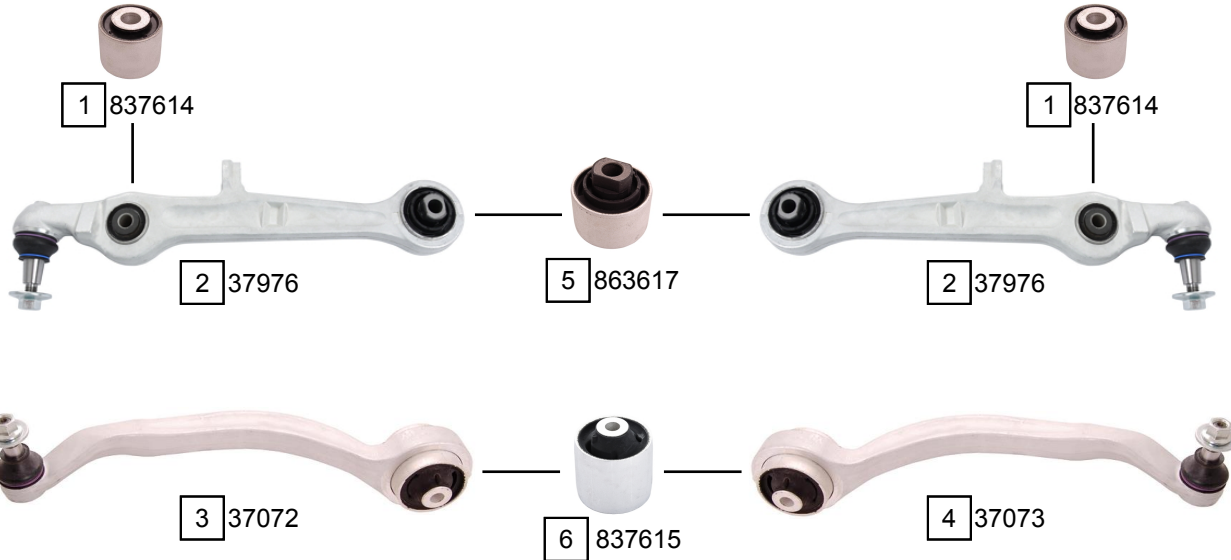

A4 (8EC-B7)  
A4 AVANT (8ED-B7)  
A4 CABRIO (8H7/8HE-B7)  
A4 QUATTRO (B7)

11/2004 - 06/2008  
11/2004 - 06/2008  
04/2002 - 03/2009  
11/2004 - 06/2008

Ref.	Sidem Ref.	Description	OE-number	Measures	Ref.	Sidem Ref.	Description	OE-number	Measures
1	837614	silentblock for TCA	8E0 407 181 C	di:12.3 do:40.3	6	837615	silentblock for TCA	4F0 407 183 E	di:12.1 do:65
2	37976	TCA wbj	8E0 407 151 R	c:16.3	7	37386	mounting kit	N 101 973 04 S1	
3	37072	TCA left wbj	8E0 407 693 AL	c:15.4	8	37876	set TCA + stab. link	8E0 407 693 AL S2	
4	37073	TCA right wbj	8E0 407 694 AL	c:15.4	9	37871	set TCA + stab. link + tre	8E0 407 693 AL S3	
5	863617	silentblock for TCA	4D0 407 182 G	di:12.2 do:50.4					