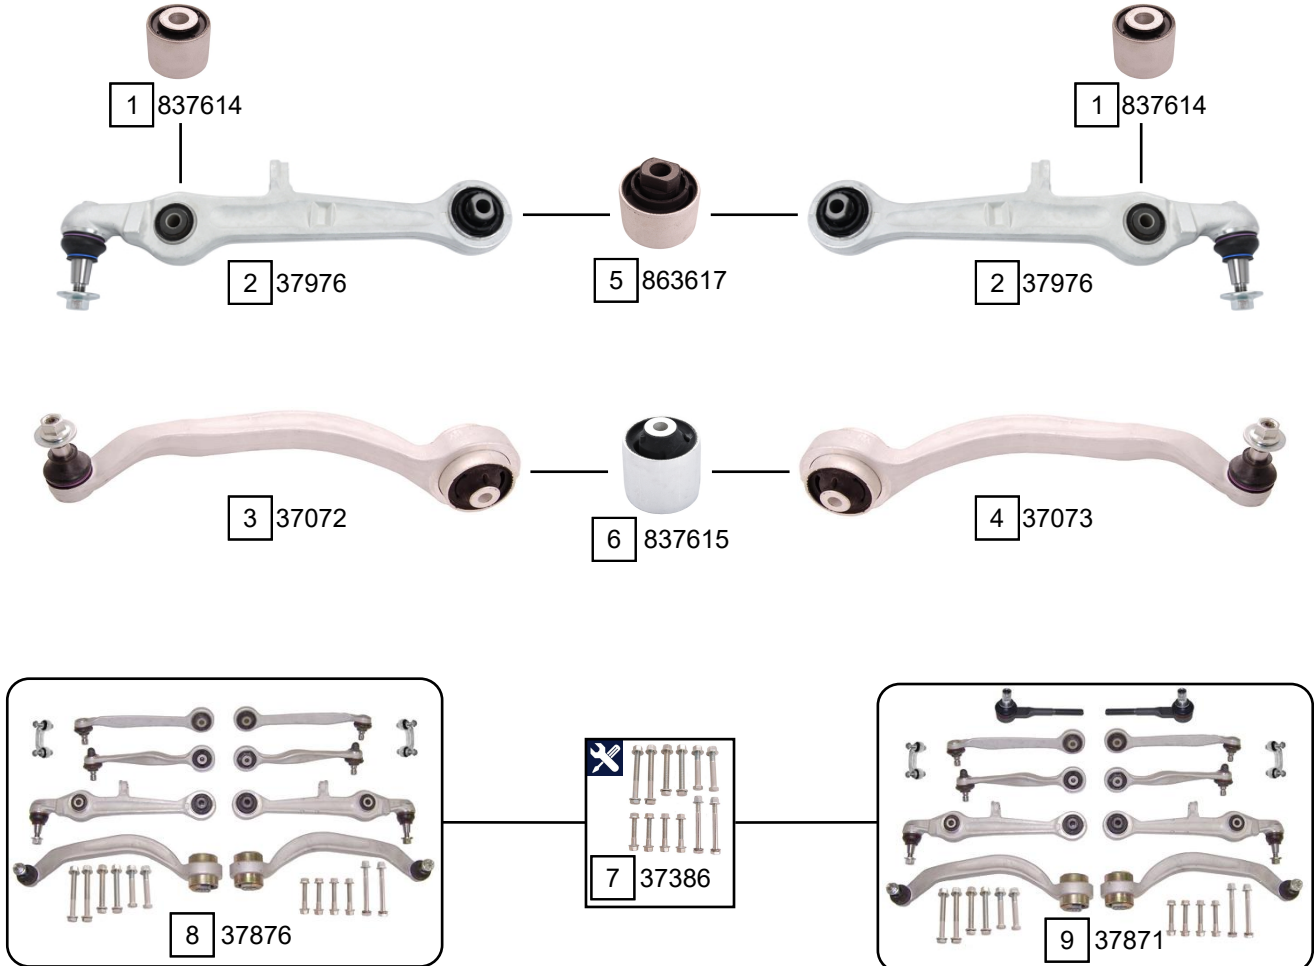

A4 (8EC-B7)
A4 AVANT (8ED-B7)
A4 CABRIO (8H7/8HE-B7)
A4 QUATTRO (B7)

11/2004 - 06/2008
11/2004 - 06/2008
04/2002 - 03/2009
11/2004 - 06/2008

Ref.	Sidem Ref.	Description	OE-number	Measures	Ref.	Sidem Ref.	Description	OE-number	Measures
1	837614	silentblock for TCA	8E0 407 181 C	di:12.3 do:40.3	6	837615	silentblock for TCA	4F0 407 183 E	di:12.1 do:65
2	37976	TCA wbj	8E0 407 151 R	c:16.3	7	37386	mounting kit	N 101 973 04 S1	
3	37072	TCA left wbj	8E0 407 693 AL	c:15.4	8	37876	set TCA + stab. link	8E0 407 693 AL S2	
4	37073	TCA right wbj	8E0 407 694 AL	c:15.4	9	37871	set TCA + stab. link + tre	8E0 407 693 AL S3	
5	863617	silentblock for TCA	4D0 407 182 G	di:12.2 do:50.4					