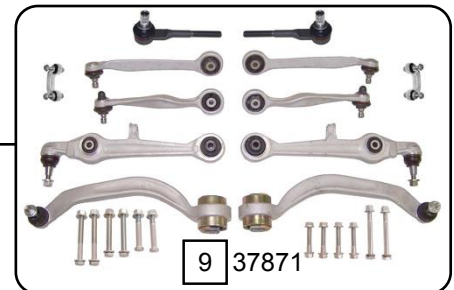

A4 (8EC-B7)  
A4 AVANT (8ED-B7)  
A4 CABRIO (8H7/8HE-B7)  
A4 QUATTRO (B7)

11/2004 - 06/2008  
11/2004 - 06/2008  
04/2002 - 03/2009  
11/2004 - 06/2008

Ref.	Sidem Ref.	Description	OE-number	Measures	Ref.	Sidem Ref.	Description	OE-number	Measures
1	837614	silentblock for TCA	8E0 407 181 C	di:12.3 do:40.3	6	837615	silentblock for TCA	4F0 407 183 E	di:12.1 do:65
2	37976	TCA wbj	8E0 407 151 R	c:16.3	7	37386	mounting kit	N 101 973 04 S1	
3	37072	TCA left wbj	8E0 407 693 AL	c:15.4	8	37876	set TCA + stab. link	8E0 407 693 AL S2	
4	37073	TCA right wbj	8E0 407 694 AL	c:15.4	9	37871	set TCA + stab. link + tre	8E0 407 693 AL S3	
5	863617	silentblock for TCA	4D0 407 182 G	di:12.2 do:50.4					