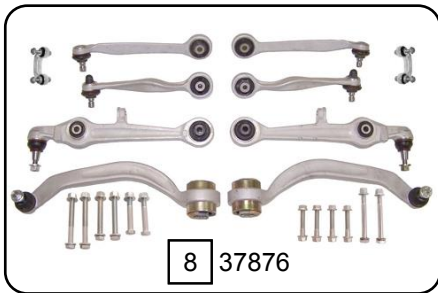

A4 (8EC-B7)  
A4 AVANT (8ED-B7)  
A4 CABRIO (8H7/8HE-B7)  
A4 QUATTRO (B7)

11/2004 - 06/2008  
11/2004 - 06/2008  
04/2002 - 03/2009  
11/2004 - 06/2008

Ref.	Sidem Ref.	Description	OE-number	Measures	Ref.	Sidem Ref.	Description	OE-number	Measures
1	837614	silentblock for TCA	8E0 407 181 C	di:12.3 do:40.3	6	837615	silentblock for TCA	4F0 407 183 E	di:12.1 do:65
2	37976	TCA wbj	8E0 407 151 R	c:16.3	7	37386	mounting kit	N 101 973 04 S1	
3	37072	TCA left wbj	8E0 407 693 AL	c:15.4	8	37876	set TCA + stab. link	8E0 407 693 AL S2	
4	37073	TCA right wbj	8E0 407 694 AL	c:15.4	9	37871	set TCA + stab. link + tre	8E0 407 693 AL S3	
5	863617	silentblock for TCA	4D0 407 182 G	di:12.2 do:50.4					