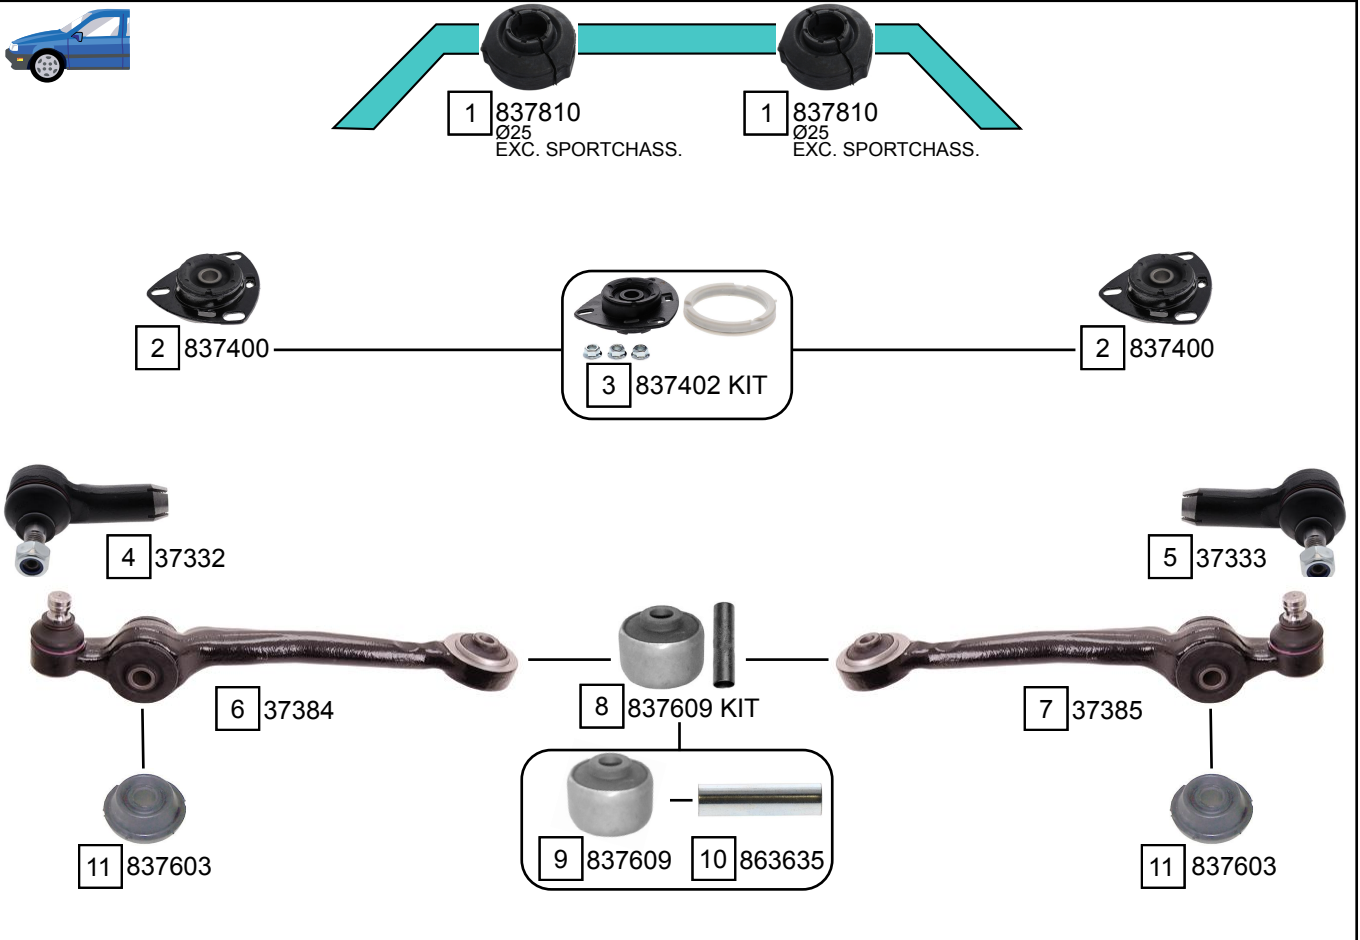

A6 (4A-C4)
A6 AVANT (4A-C4)
A6 QUATTRO (C4)

06/1994 - 10/1997
06/1994 - 12/1997
06/1994 - 12/1997

Ref.	Sidem Ref.	Description	OE-number	Measures	Ref.	Sidem Ref.	Description	OE-number	Measures
1	837810	stabilizer mounting	4A0 411 327 A	di:24.5	9	837609	silentblock for TCA	4A0 407 183 D	di:14.4 do:54.5
2	837400	strut mount	4A0 412 377 C	di:17.2 L:45	10	863635	sleeve	4A0 399 413 A	di:13 do:14.5
3	837402 KIT	strut mount kit	4A0 412 377 C S1	di:17	11	837603	silentblock for TCA	4A0 407 181 A	di:16.1 do:63.7
4	37332	tie rod end left	443 419 811 D	c:12.6 th:FM16X1.5R	12	37372	TCA left	443 505 351 P	c:16.2
5	37333	tie rod end right	443 419 812 D	c:12.6 th:FM16X1.5R	13	37373	TCA right	443 505 352 P	c:16.2
6	37384	TCA left wbj	4A0 407 151	c:19	14	837709	silentblock for TCA	4A0 511 247	di:14.3 do:62.3
7	37385	TCA right wbj	4A0 407 152	c:19	15	37262	stabilizer link rear axle	4A0 505 389	L:123
8	837609 KIT	silentblock for TCA + sleeve	4A0 407 183 D S1	di:14.4 do:54.5	16	37368	stabilizer link rear axle	8E0 505 465 D	L:63