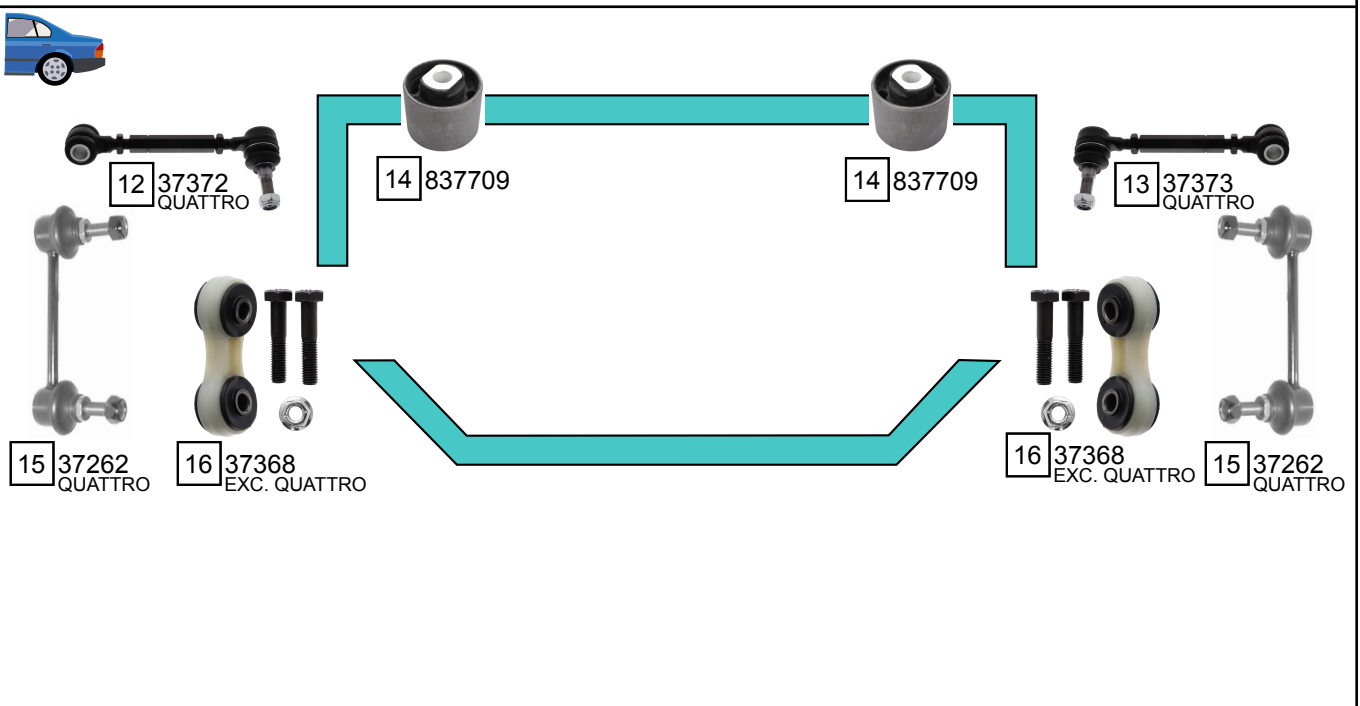

A6 (4A-C4)
A6 AVANT (4A-C4)
A6 QUATTRO (C4)

06/1994 - 10/1997
06/1994 - 12/1997
06/1994 - 12/1997

Ref.	Sidem Ref.	Description	OE-number	Measures	Ref.	Sidem Ref.	Description	OE-number	Measures
1	837810	stabilizer mounting	4A0 411 327 A	di:24.5	9	837609	silentblock for TCA	4A0 407 183 D	di:14.4 do:54.5
2	837400	strut mount	4A0 412 377 C	di:17.2 L:45	10	863635	sleeve	4A0 399 413 A	di:13 do:14.5
3	837402 KIT	strut mount kit	4A0 412 377 C S1	di:17	11	837603	silentblock for TCA	4A0 407 181 A	di:16.1 do:63.7
4	37332	tie rod end left	443 419 811 D	c:12.6 th:FM16X1.5R	12	37372	TCA left	443 505 351 P	c:16.2
5	37333	tie rod end right	443 419 812 D	c:12.6 th:FM16X1.5R	13	37373	TCA right	443 505 352 P	c:16.2
6	37384	TCA left wbj	4A0 407 151	c:19	14	837709	silentblock for TCA	4A0 511 247	di:14.3 do:62.3
7	37385	TCA right wbj	4A0 407 152	c:19	15	37262	stabilizer link rear axle	4A0 505 389	L:123
8	837609 KIT	silentblock for TCA + sleeve	4A0 407 183 D S1	di:14.4 do:54.5	16	37368	stabilizer link rear axle	8E0 505 465 D	L:63