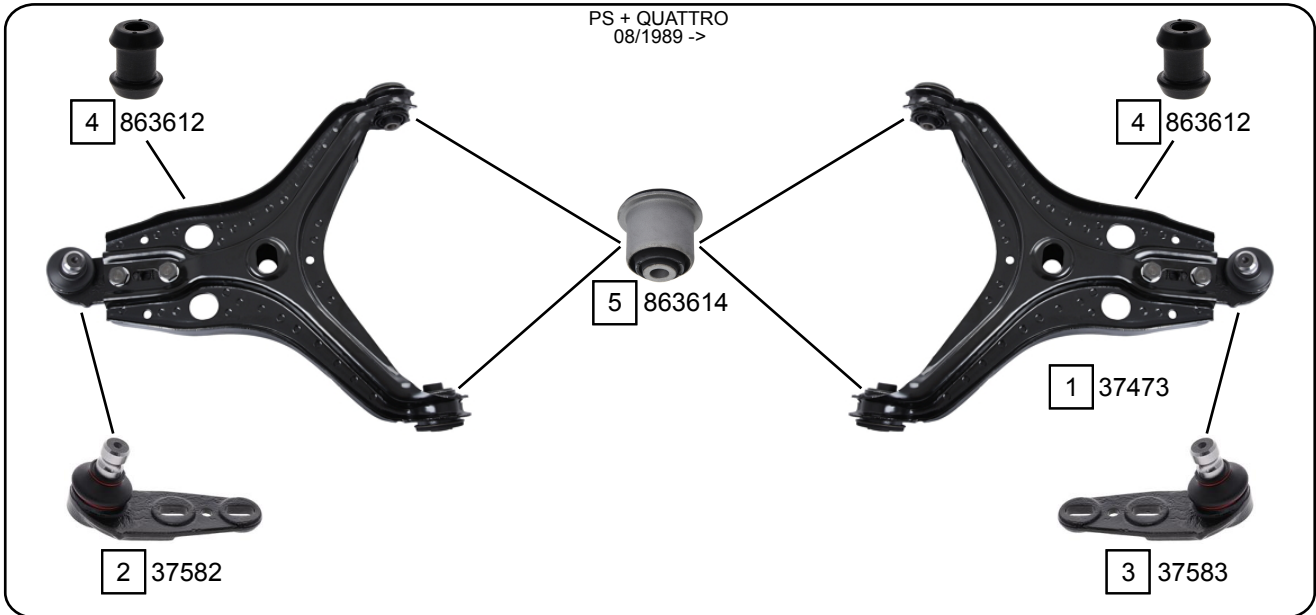

80 (89-89Q-8A-B3)  
80 QUATTRO

09/1986 - 09/1991

Ref.	Sidem Ref.	Description	OE-number	Measures	Ref.	Sidem Ref.	Description	OE-number	Measures
1	37473	TCA right wbj	893 407 148 E	c:19	5	863614	silentblock for TCA	8A0 407 181	di:10.1 do:37.1
2	37582	ball joint lower left	893 407 365 F	c:19	6	837702	mounting axle body	811 511 247	di:12.2 do:38
3	37583	ball joint lower right	893 407 366 F	c:19	7	837703	silentblock for TCA	431 505 172	di:12 do:34
4	863612	silentblock for TCA	857 407 474	di:12.2 do:21.6					