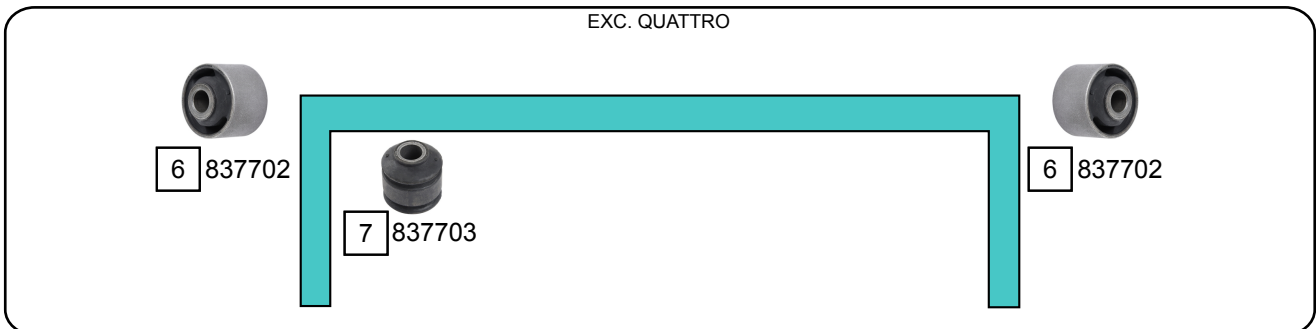

80 (89-89Q-8A-B3)  
80 QUATTRO

09/1986 - 09/1991

Ref.	Sidem Ref.	Description	OE-number	Measures	Ref.	Sidem Ref.	Description	OE-number	Measures
1	37473	TCA right wbj	893 407 148 E	c:19	5	863614	silentblock for TCA	8A0 407 181	di:10.1 do:37.1
2	37582	ball joint lower left	893 407 365 F	c:19	6	837702	mounting axle body	811 511 247	di:12.2 do:38
3	37583	ball joint lower right	893 407 366 F	c:19	7	837703	silentblock for TCA	431 505 172	di:12 do:34
4	863612	silentblock for TCA	857 407 474	di:12.2 do:21.6					