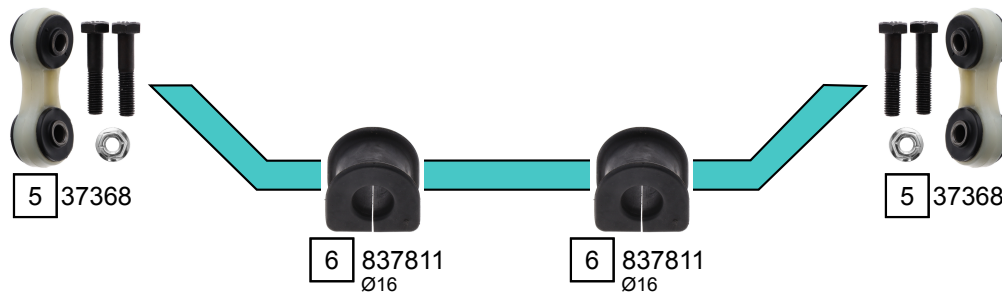

A6 (4B-C5)
A6 AVANT (4B-C5)
A6 ALLROAD (4BH-C5)
A6 QUATTRO (C5)

01/1997 - 01/2005
01/1997 - 01/2005
05/2000 - 08/2005
01/1997 - 01/2005

QUATTRO

UPPER

LOWER

| Ref. | Sidem Ref. | Description | OE-number | Measures | Ref. | Sidem Ref. | Description | OE-number | Measures |
|------|------------|---------------------|---------------|-----------------|------|------------|---------------------------|---------------|-----------------|
| 1 | 837316 | mounting axle body | 8E0 505 145 L | di:18 do:82 | 4 | 837736 | silentblock for TCA | 8E0 505 185 C | di:12.1 do:36.3 |
| 2 | 837317 | mounting axle body | 8E0 505 145 M | di:18 do:81 | 5 | 37368 | stabilizer link rear axle | 8E0 505 465 D | L:63 |
| 3 | 837735 | silentblock for TCA | 8E0 505 172 A | di:12.1 do:36.1 | 6 | 837811 | stabilizer mounting | 4B0 511 327 | di:16 |