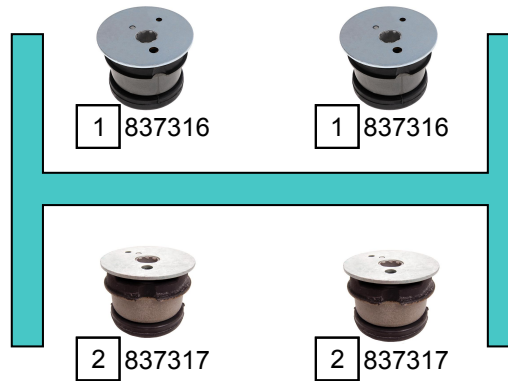

A6 (4B-C5)
A6 AVANT (4B-C5)
A6 ALLROAD (4BH-C5)
A6 QUATTRO (C5)

01/1997 - 01/2005
01/1997 - 01/2005
05/2000 - 08/2005
01/1997 - 01/2005

QUATTRO

UPPER

LOWER

| Ref. | Sidem Ref. | Description | OE-number | Measures | Ref. | Sidem Ref. | Description | OE-number | Measures |
|------|------------|---------------------|---------------|-----------------|------|------------|---------------------------|---------------|-----------------|
| 1 | 837316 | mounting axle body | 8E0 505 145 L | di:18 do:82 | 4 | 837736 | silentblock for TCA | 8E0 505 185 C | di:12.1 do:36.3 |
| 2 | 837317 | mounting axle body | 8E0 505 145 M | di:18 do:81 | 5 | 37368 | stabilizer link rear axle | 8E0 505 465 D | L:63 |
| 3 | 837735 | silentblock for TCA | 8E0 505 172 A | di:12.1 do:36.1 | 6 | 837811 | stabilizer mounting | 4B0 511 327 | di:16 |