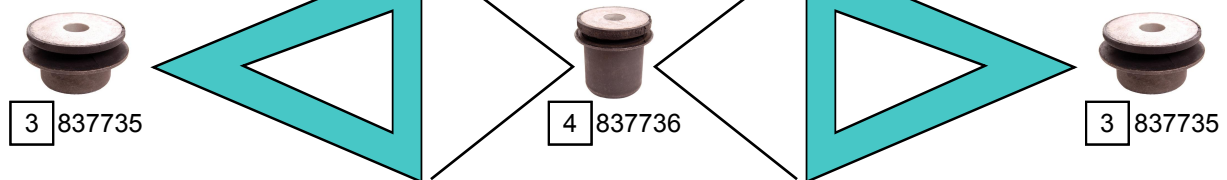

A6 (4B-C5)
A6 AVANT (4B-C5)
A6 ALLROAD (4BH-C5)
A6 QUATTRO (C5)

01/1997 - 01/2005
01/1997 - 01/2005
05/2000 - 08/2005
01/1997 - 01/2005

QUATTRO

UPPER

LOWER

| Ref. | Sidem Ref. | Description | OE-number | Measures | Ref. | Sidem Ref. | Description | OE-number | Measures |
|------|------------|---------------------|---------------|-----------------|------|------------|---------------------------|---------------|-----------------|
| 1 | 837316 | mounting axle body | 8E0 505 145 L | di:18 do:82 | 4 | 837736 | silentblock for TCA | 8E0 505 185 C | di:12.1 do:36.3 |
| 2 | 837317 | mounting axle body | 8E0 505 145 M | di:18 do:81 | 5 | 37368 | stabilizer link rear axle | 8E0 505 465 D | L:63 |
| 3 | 837735 | silentblock for TCA | 8E0 505 172 A | di:12.1 do:36.1 | 6 | 837811 | stabilizer mounting | 4B0 511 327 | di:16 |