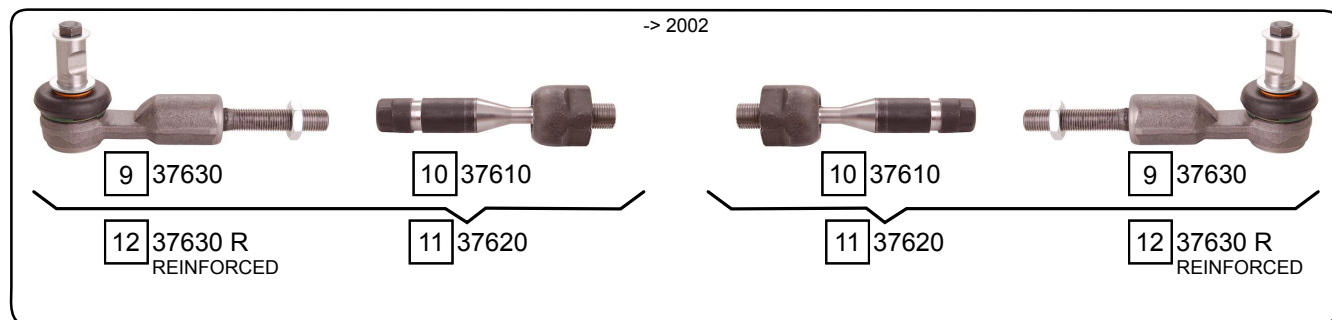

A6 (4B-C5)  
A6 AVANT (4B-C5)  
A6 ALLROAD (4BH-C5)  
A6 QUATTRO (C5)

01/1997 - 01/2005  
01/1997 - 01/2005  
05/2000 - 08/2005  
01/1997 - 01/2005

Ref.	Sidem Ref.	Description	OE-number	Measures	Ref.	Sidem Ref.	Description	OE-number	Measures
1	837804	stabilizer mounting	4D0 411 327 J	di:29	8	302.130	steering rack gaiter	8D0 419 831 K	D:65 d:18 L:255
2	837806	stabilizer mounting	4D0 411 327 H	di:27	9	37630	tie rod end	4F0 419 811 E	c:17.5 th:MM14X1.5R
3	37360	stabilizer link	4D0 411 317 K	L:90	10	37610	axial joint	8E0 422 821 C	th:MM16X1.5R L:128
4	37268	stabilizer link left	8D0 411 317 D	L:90	11	37620	tie rod	4B0 419 801 M	c:17.5 L:250
5	37269	stabilizer link right	8D0 411 318 D	L:90	12	37630 R	tie rod end	4F0 419 811 E	c:17.5 th:MM14X1.5R
6	837401	strut mount	4D0 412 377 F	di:12.1 do:87 L:36	13	37000	mounting kit	4D0 407 192 C S1	th:M10x1.5R
7	302.039	steering rack gaiter	4D0 419 831 E	D:54 d:18 L:205	14	37138	tie rod end	4F0 498 811 A	c:17.5 th:MM14X1.5R