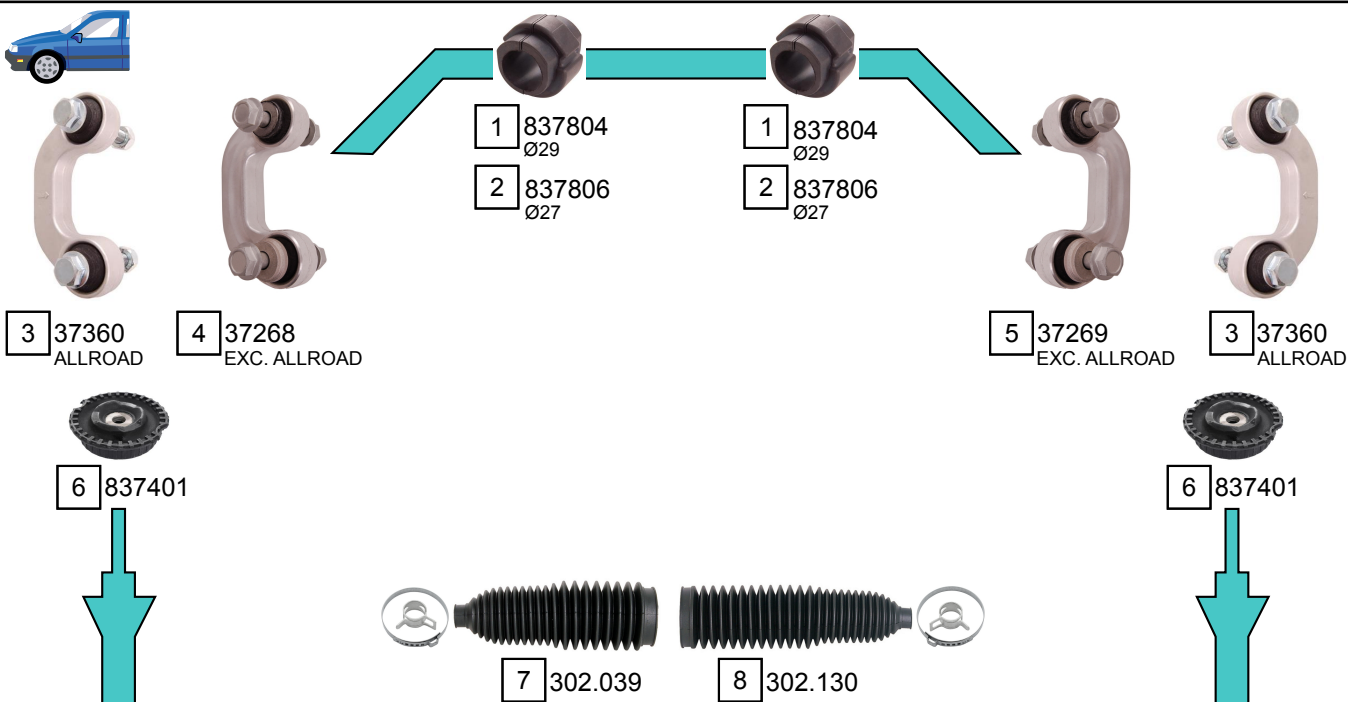

A6 (4B-C5)  
A6 AVANT (4B-C5)  
A6 ALLROAD (4BH-C5)  
A6 QUATTRO (C5)

01/1997 - 01/2005  
01/1997 - 01/2005  
05/2000 - 08/2005  
01/1997 - 01/2005

Ref.	Sidem Ref.	Description	OE-number	Measures	Ref.	Sidem Ref.	Description	OE-number	Measures
1	837804	stabilizer mounting	4D0 411 327 J	di:29	8	302.130	steering rack gaiter	8D0 419 831 K	D:65 d:18 L:255
2	837806	stabilizer mounting	4D0 411 327 H	di:27	9	37630	tie rod end	4F0 419 811 E	c:17.5 th:MM14X1.5R
3	37360	stabilizer link	4D0 411 317 K	L:90	10	37610	axial joint	8E0 422 821 C	th:MM16X1.5R L:128
4	37268	stabilizer link left	8D0 411 317 D	L:90	11	37620	tie rod	4B0 419 801 M	c:17.5 L:250
5	37269	stabilizer link right	8D0 411 318 D	L:90	12	37630 R	tie rod end	4F0 419 811 E	c:17.5 th:MM14X1.5R
6	837401	strut mount	4D0 412 377 F	di:12.1 do:87 L:36	13	37000	mounting kit	4D0 407 192 C S1	th:M10x1.5R
7	302.039	steering rack gaiter	4D0 419 831 E	D:54 d:18 L:205	14	37138	tie rod end	4F0 498 811 A	c:17.5 th:MM14X1.5R