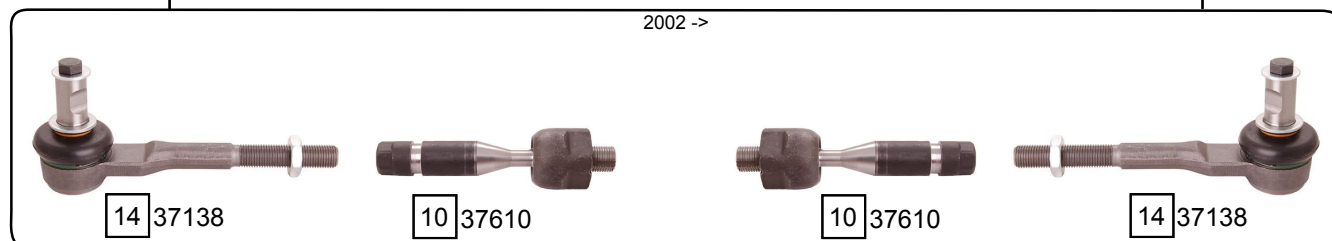

A6 (4B-C5)  
A6 AVANT (4B-C5)  
A6 ALLROAD (4BH-C5)  
A6 QUATTRO (C5)

01/1997 - 01/2005  
01/1997 - 01/2005  
05/2000 - 08/2005  
01/1997 - 01/2005

Ref.	Sidem Ref.	Description	OE-number	Measures	Ref.	Sidem Ref.	Description	OE-number	Measures
1	837804	stabilizer mounting	4D0 411 327 J	di:29	8	302.130	steering rack gaiter	8D0 419 831 K	D:65 d:18 L:255
2	837806	stabilizer mounting	4D0 411 327 H	di:27	9	37630	tie rod end	4F0 419 811 E	c:17.5 th:MM14X1.5R
3	37360	stabilizer link	4D0 411 317 K	L:90	10	37610	axial joint	8E0 422 821 C	th:MM16X1.5R L:128
4	37268	stabilizer link left	8D0 411 317 D	L:90	11	37620	tie rod	4B0 419 801 M	c:17.5 L:250
5	37269	stabilizer link right	8D0 411 318 D	L:90	12	37630 R	tie rod end	4F0 419 811 E	c:17.5 th:MM14X1.5R
6	837401	strut mount	4D0 412 377 F	di:12.1 do:87 L:36	13	37000	mounting kit	4D0 407 192 C S1	th:M10x1.5R
7	302.039	steering rack gaiter	4D0 419 831 E	D:54 d:18 L:205	14	37138	tie rod end	4F0 498 811 A	c:17.5 th:MM14X1.5R