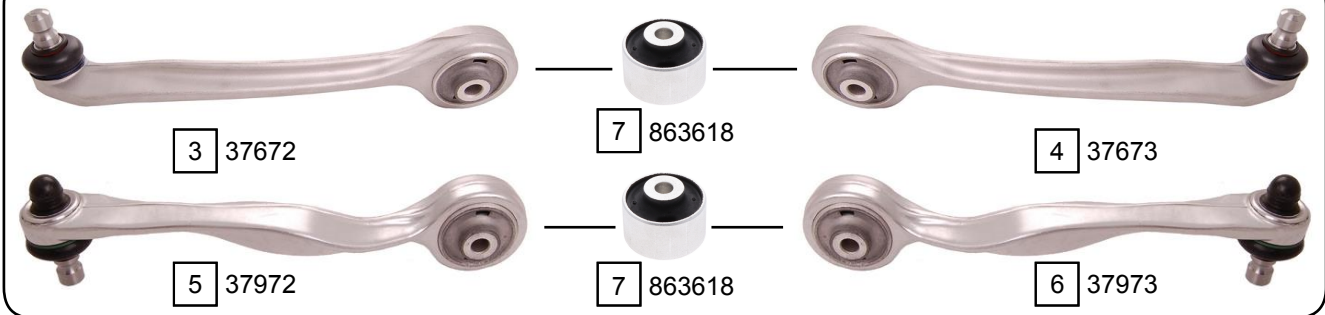

A6 (4B-C5)
A6 AVANT (4B-C5)
A6 ALLROAD (4BH-C5)
A6 QUATTRO (C5)

01/1997 - 01/2005
01/1997 - 01/2005
05/2000 - 08/2005
01/1997 - 01/2005

UPPER

LOWER EXC. ALLROAD

LOWER ALLROAD

Ref.	Sidem Ref.	Description	OE-number	Measures	Ref.	Sidem Ref.	Description	OE-number	Measures
1	37001	mounting kit	N 105 768 02 S1	th:M10x1.5R	10	863617	silentblock for TCA	4D0 407 182 G	di:12.2 do:50.4
2	37387	mounting kit	N 102 861 02 S1	th:MM10x1.5R L:72	11	863616	silentblock for TCA	4D0 407 181 H	di:12.2 do:40.2
3	37672	TCA left wbj	8E0 407 505 P	c:16	12	37676	TCA left wbj	8E0 407 693 AG	c:15.5
4	37673	TCA right wbj	8E0 407 506 P	c:16	13	37677	TCA right wbj	8E0 407 694 AG	c:15.5
5	37972	TCA left wbj	8E0 407 509 P	c:16	14	863619	silentblock for TCA	4D0 407 183 AC	di:12.2 do:65
6	37973	TCA right wbj	8E0 407 510 P	c:16	15	37151	TCA wbj	4Z7 407 151 C	c:20.5
7	863618	silentblock for TCA	8D0 407 515 C	di:10 do:46.5	16	37157	TCA wbj	4Z7 407 151 G	c:16.2
8	37675	TCA wbj	4D0 407 151 P	c:20.5	17	37776	TCA left wbj	4Z7 407 693 D	c:17.2
9	37374	TCA wbj	4B3 407 151 E	c:16.2	18	37777	TCA right wbj	4Z7 407 694 D	c:17.2