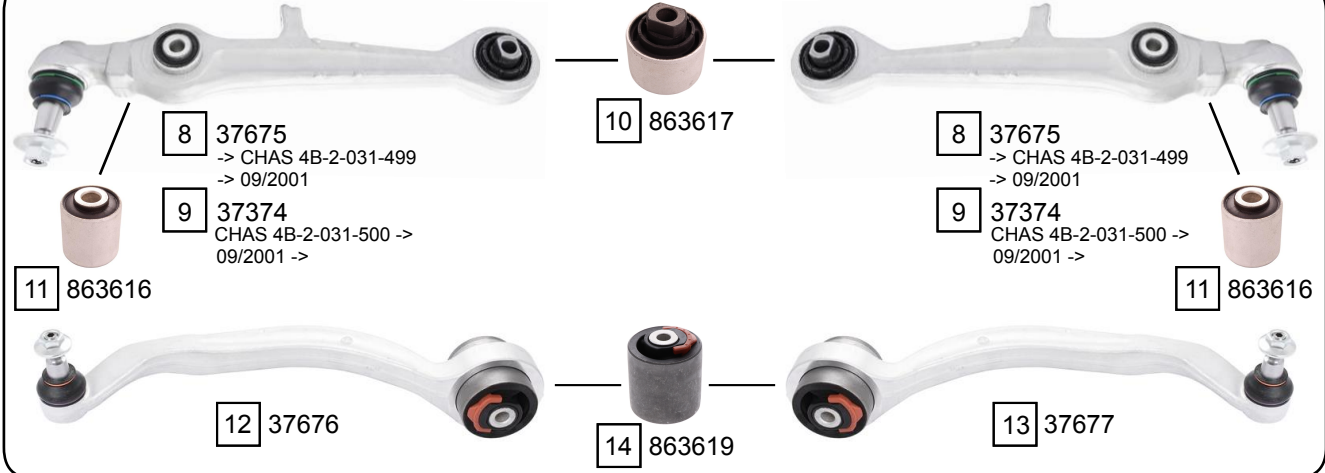

A6 (4B-C5)
A6 AVANT (4B-C5)
A6 ALLROAD (4BH-C5)
A6 QUATTRO (C5)

01/1997 - 01/2005
01/1997 - 01/2005
05/2000 - 08/2005
01/1997 - 01/2005

UPPER

LOWER EXC. ALLROAD

LOWER ALLROAD

Ref.	Sidem Ref.	Description	OE-number	Measures	Ref.	Sidem Ref.	Description	OE-number	Measures
1	37001	mounting kit	N 105 768 02 S1	th:M10x1.5R	10	863617	silentblock for TCA	4D0 407 182 G	di:12.2 do:50.4
2	37387	mounting kit	N 102 861 02 S1	th:MM10x1.5R L:72	11	863616	silentblock for TCA	4D0 407 181 H	di:12.2 do:40.2
3	37672	TCA left wbj	8E0 407 505 P	c:16	12	37676	TCA left wbj	8E0 407 693 AG	c:15.5
4	37673	TCA right wbj	8E0 407 506 P	c:16	13	37677	TCA right wbj	8E0 407 694 AG	c:15.5
5	37972	TCA left wbj	8E0 407 509 P	c:16	14	863619	silentblock for TCA	4D0 407 183 AC	di:12.2 do:65
6	37973	TCA right wbj	8E0 407 510 P	c:16	15	37151	TCA wbj	4Z7 407 151 C	c:20.5
7	863618	silentblock for TCA	8D0 407 515 C	di:10 do:46.5	16	37157	TCA wbj	4Z7 407 151 G	c:16.2
8	37675	TCA wbj	4D0 407 151 P	c:20.5	17	37776	TCA left wbj	4Z7 407 693 D	c:17.2
9	37374	TCA wbj	4B3 407 151 E	c:16.2	18	37777	TCA right wbj	4Z7 407 694 D	c:17.2