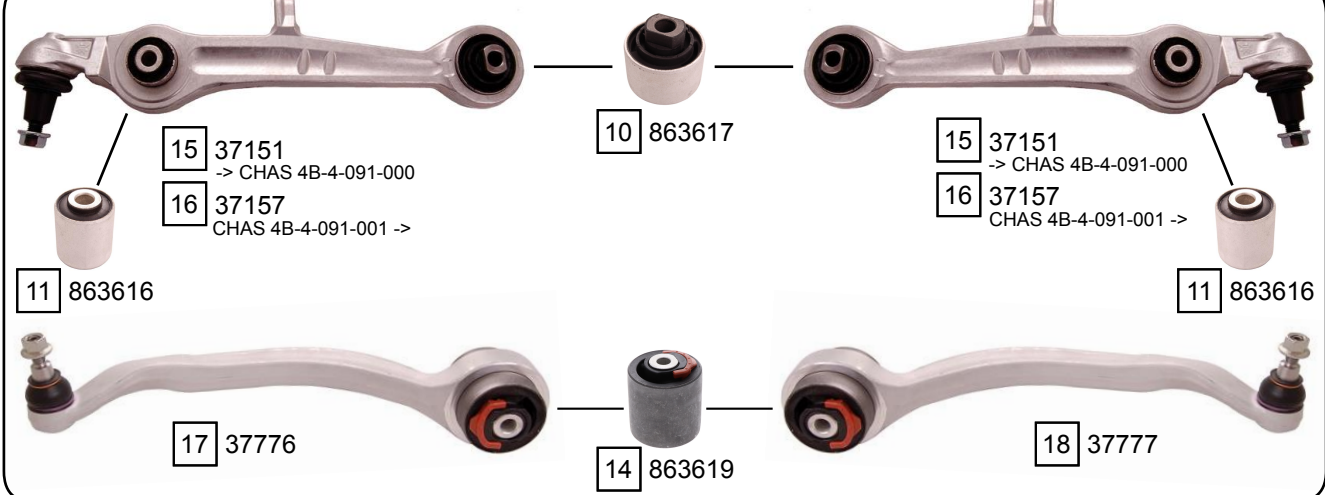

A6 (4B-C5)
A6 AVANT (4B-C5)
A6 ALLROAD (4BH-C5)
A6 QUATTRO (C5)

01/1997 - 01/2005
01/1997 - 01/2005
05/2000 - 08/2005
01/1997 - 01/2005

UPPER

LOWER EXC. ALLROAD

LOWER ALLROAD

Ref.	Sidem Ref.	Description	OE-number	Measures	Ref.	Sidem Ref.	Description	OE-number	Measures
1	37001	mounting kit	N 105 768 02 S1	th:M10x1.5R	10	863617	silentblock for TCA	4D0 407 182 G	di:12.2 do:50.4
2	37387	mounting kit	N 102 861 02 S1	th:MM10x1.5R L:72	11	863616	silentblock for TCA	4D0 407 181 H	di:12.2 do:40.2
3	37672	TCA left wbj	8E0 407 505 P	c:16	12	37676	TCA left wbj	8E0 407 693 AG	c:15.5
4	37673	TCA right wbj	8E0 407 506 P	c:16	13	37677	TCA right wbj	8E0 407 694 AG	c:15.5
5	37972	TCA left wbj	8E0 407 509 P	c:16	14	863619	silentblock for TCA	4D0 407 183 AC	di:12.2 do:65
6	37973	TCA right wbj	8E0 407 510 P	c:16	15	37151	TCA wbj	4Z7 407 151 C	c:20.5
7	863618	silentblock for TCA	8D0 407 515 C	di:10 do:46.5	16	37157	TCA wbj	4Z7 407 151 G	c:16.2
8	37675	TCA wbj	4D0 407 151 P	c:20.5	17	37776	TCA left wbj	4Z7 407 693 D	c:17.2
9	37374	TCA wbj	4B3 407 151 E	c:16.2	18	37777	TCA right wbj	4Z7 407 694 D	c:17.2