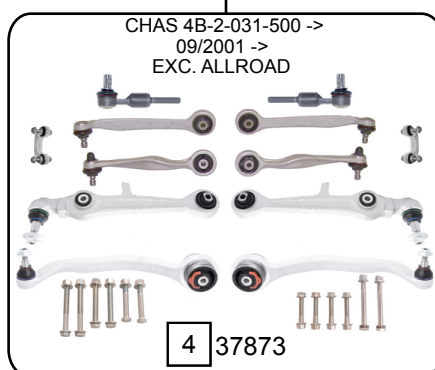

A6 (4B-C5)
A6 AVANT (4B-C5)
A6 ALLROAD (4BH-C5)
A6 QUATTRO (C5)

01/1997 - 01/2005
01/1997 - 01/2005
05/2000 - 08/2005
01/1997 - 01/2005

Ref.	Sidem Ref.	Description	OE-number	Measures	Ref.	Sidem Ref.	Description	OE-number	Measures
1	37979	set TCA + stab. link	8E0 407 509 P S2		5	837500	strut mount	8E0 513 353 B	di:10.2 do:75 L:78
2	37872	set TCA + stab. link + tre	8E0 407 509 P S3		6	863710	mounting axle body	4B0 501 521 D	di:15.3
3	37386	mounting kit	N 101 973 04 S1		7	863711	mounting axle body	4B0 501 522 D	di:15.3
4	37873	set TCA + stab. link + tre	4B3 407 151 E S3						