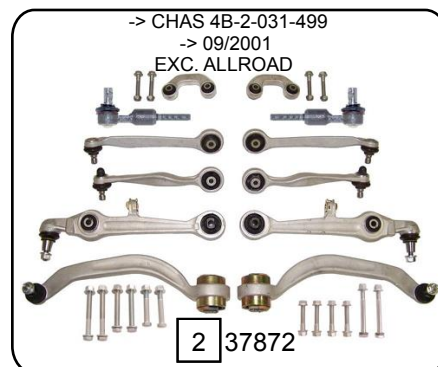

A6 (4B-C5)
A6 AVANT (4B-C5)
A6 ALLROAD (4BH-C5)
A6 QUATTRO (C5)

01/1997 - 01/2005
01/1997 - 01/2005
05/2000 - 08/2005
01/1997 - 01/2005

Ref.	Sidem Ref.	Description	OE-number	Measures	Ref.	Sidem Ref.	Description	OE-number	Measures
1	37979	set TCA + stab. link	8E0 407 509 P S2		5	837500	strut mount	8E0 513 353 B	di:10.2 do:75 L:78
2	37872	set TCA + stab. link + tre	8E0 407 509 P S3		6	863710	mounting axle body	4B0 501 521 D	di:15.3
3	37386	mounting kit	N 101 973 04 S1		7	863711	mounting axle body	4B0 501 522 D	di:15.3
4	37873	set TCA + stab. link + tre	4B3 407 151 E S3						