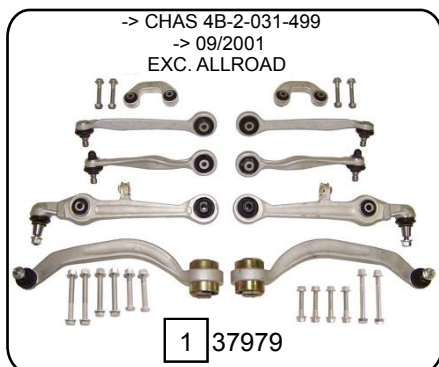

A6 (4B-C5)
A6 AVANT (4B-C5)
A6 ALLROAD (4BH-C5)
A6 QUATTRO (C5)

01/1997 - 01/2005
01/1997 - 01/2005
05/2000 - 08/2005
01/1997 - 01/2005

Ref.	Sidem Ref.	Description	OE-number	Measures	Ref.	Sidem Ref.	Description	OE-number	Measures
1	37979	set TCA + stab. link	8E0 407 509 P S2		5	837500	strut mount	8E0 513 353 B	di:10.2 do:75 L:78
2	37872	set TCA + stab. link + tre	8E0 407 509 P S3		6	863710	mounting axle body	4B0 501 521 D	di:15.3
3	37386	mounting kit	N 101 973 04 S1		7	863711	mounting axle body	4B0 501 522 D	di:15.3
4	37873	set TCA + stab. link + tre	4B3 407 151 E S3						