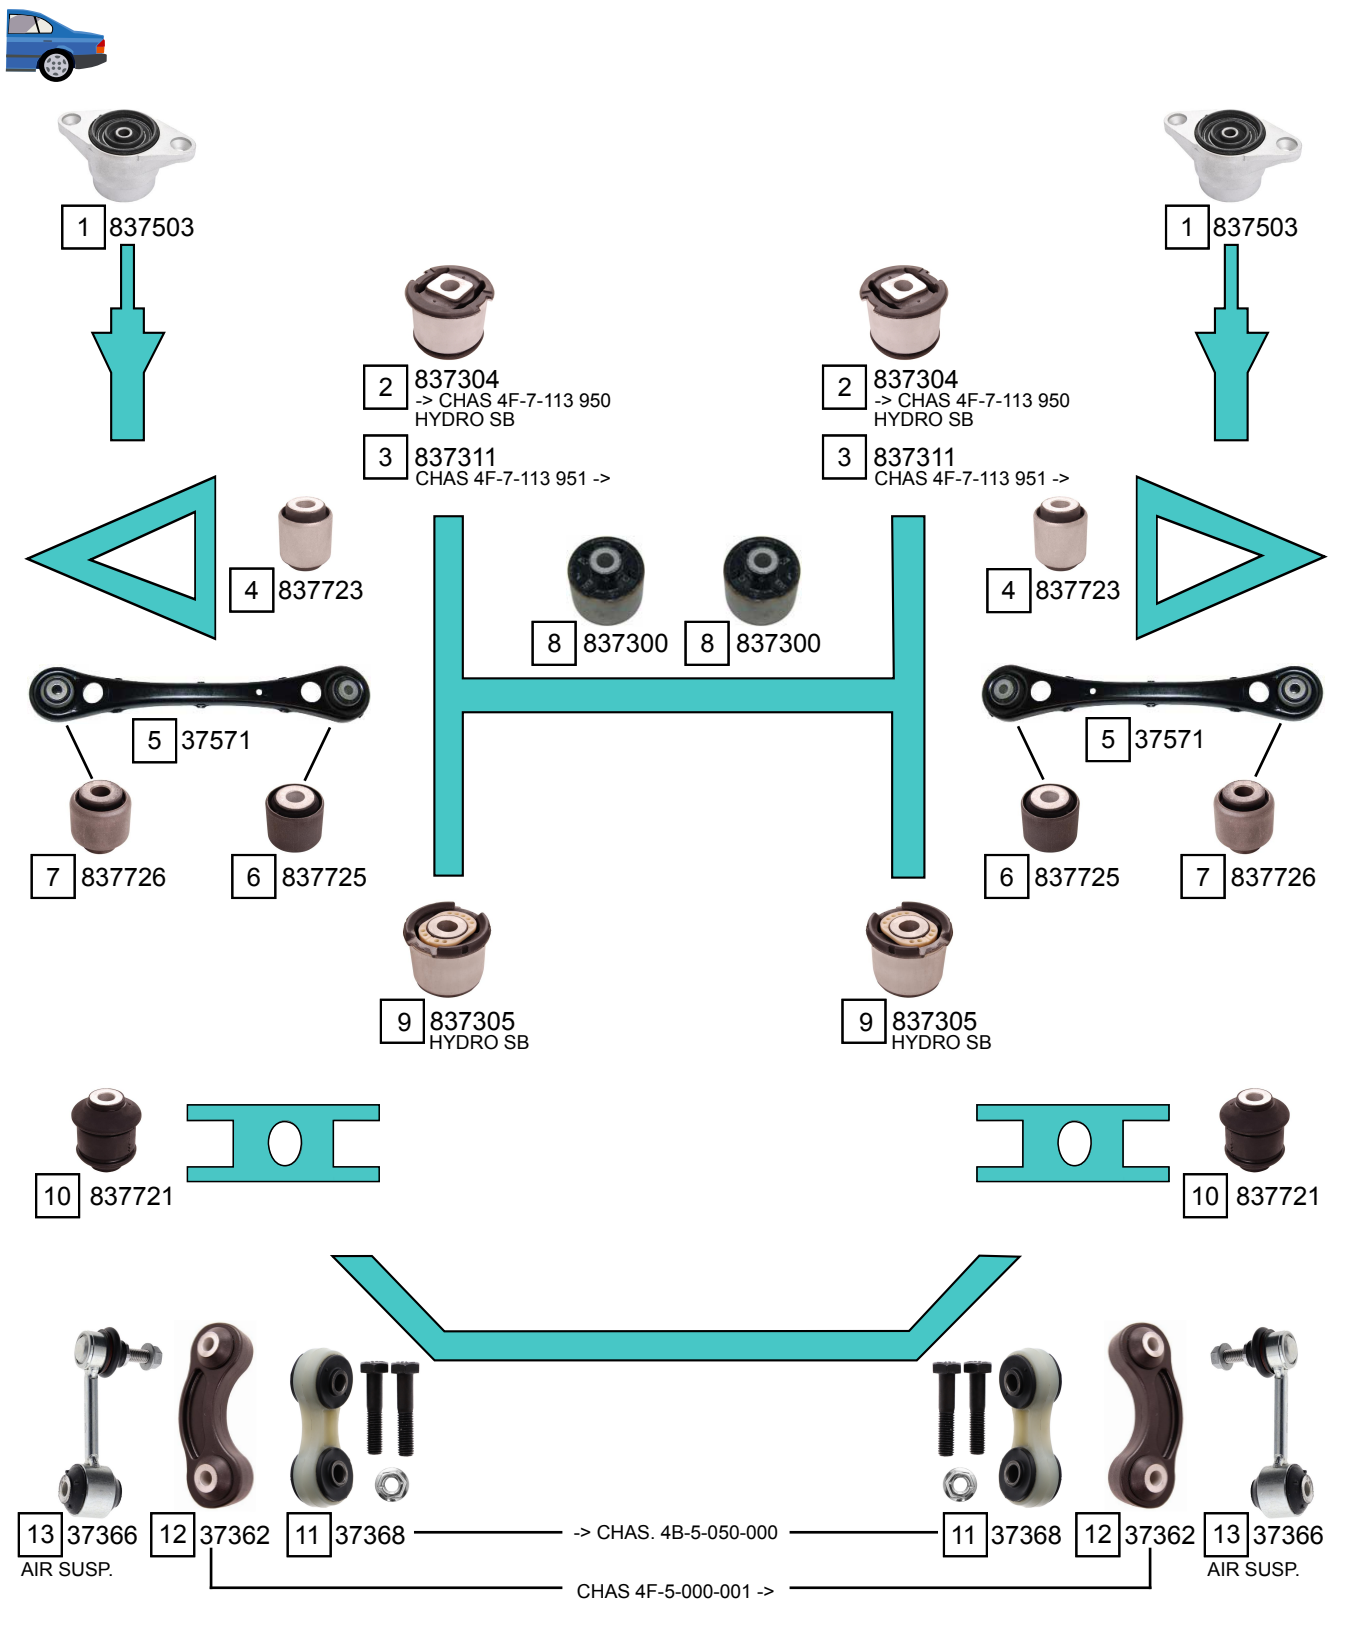

A6 (4F2-C6) 05/2004 - 03/2011
 A6 AVANT (4F5-C6) 03/2005 - 08/2011
 A6 ALLROAD (4FH-C6) 05/2006 - 08/2011
 A6 - S6 QUATTRO (C6) 05/2004 - 08/2011

Ref.	Sidem Ref.	Description	OE-number	Measures	Ref.	Sidem Ref.	Description	OE-number	Measures
1	837503	strut mount	4F0 513 353 D	di:10.6 do:73.5 L:66	8	837300	mounting axle body	8E0 599 257 K	di:12.7 do:57.5
2	837304	mounting axle body	4F0 505 145	do:80	9	837305	mounting axle body	4F0 505 145 A	di:19 do:80.5
3	837311	mounting axle body	4F0 505 145 B	di:18.2 do:80	10	837721	silentblock for TCA	8E0 505 203 D	di:12.2 do:44
4	837723	silentblock for TCA	8E0 501 541 K	di:12.1 do:36	11	37368	stabilizer link rear axle	8E0 505 465 D	L:63
5	37571	TCA	4F0 501 529 E	L:375	12	37362	stabilizer link rear axle	4F0 505 465 Q	L:100
6	837725	silentblock for TCA	Part of	di:12.3 do:40.2	13	37366	stabilizer link rear axle	4F0 505 465 P	L:100
7	837726	silentblock for TCA	Part of	di:12.2 do:41.5					