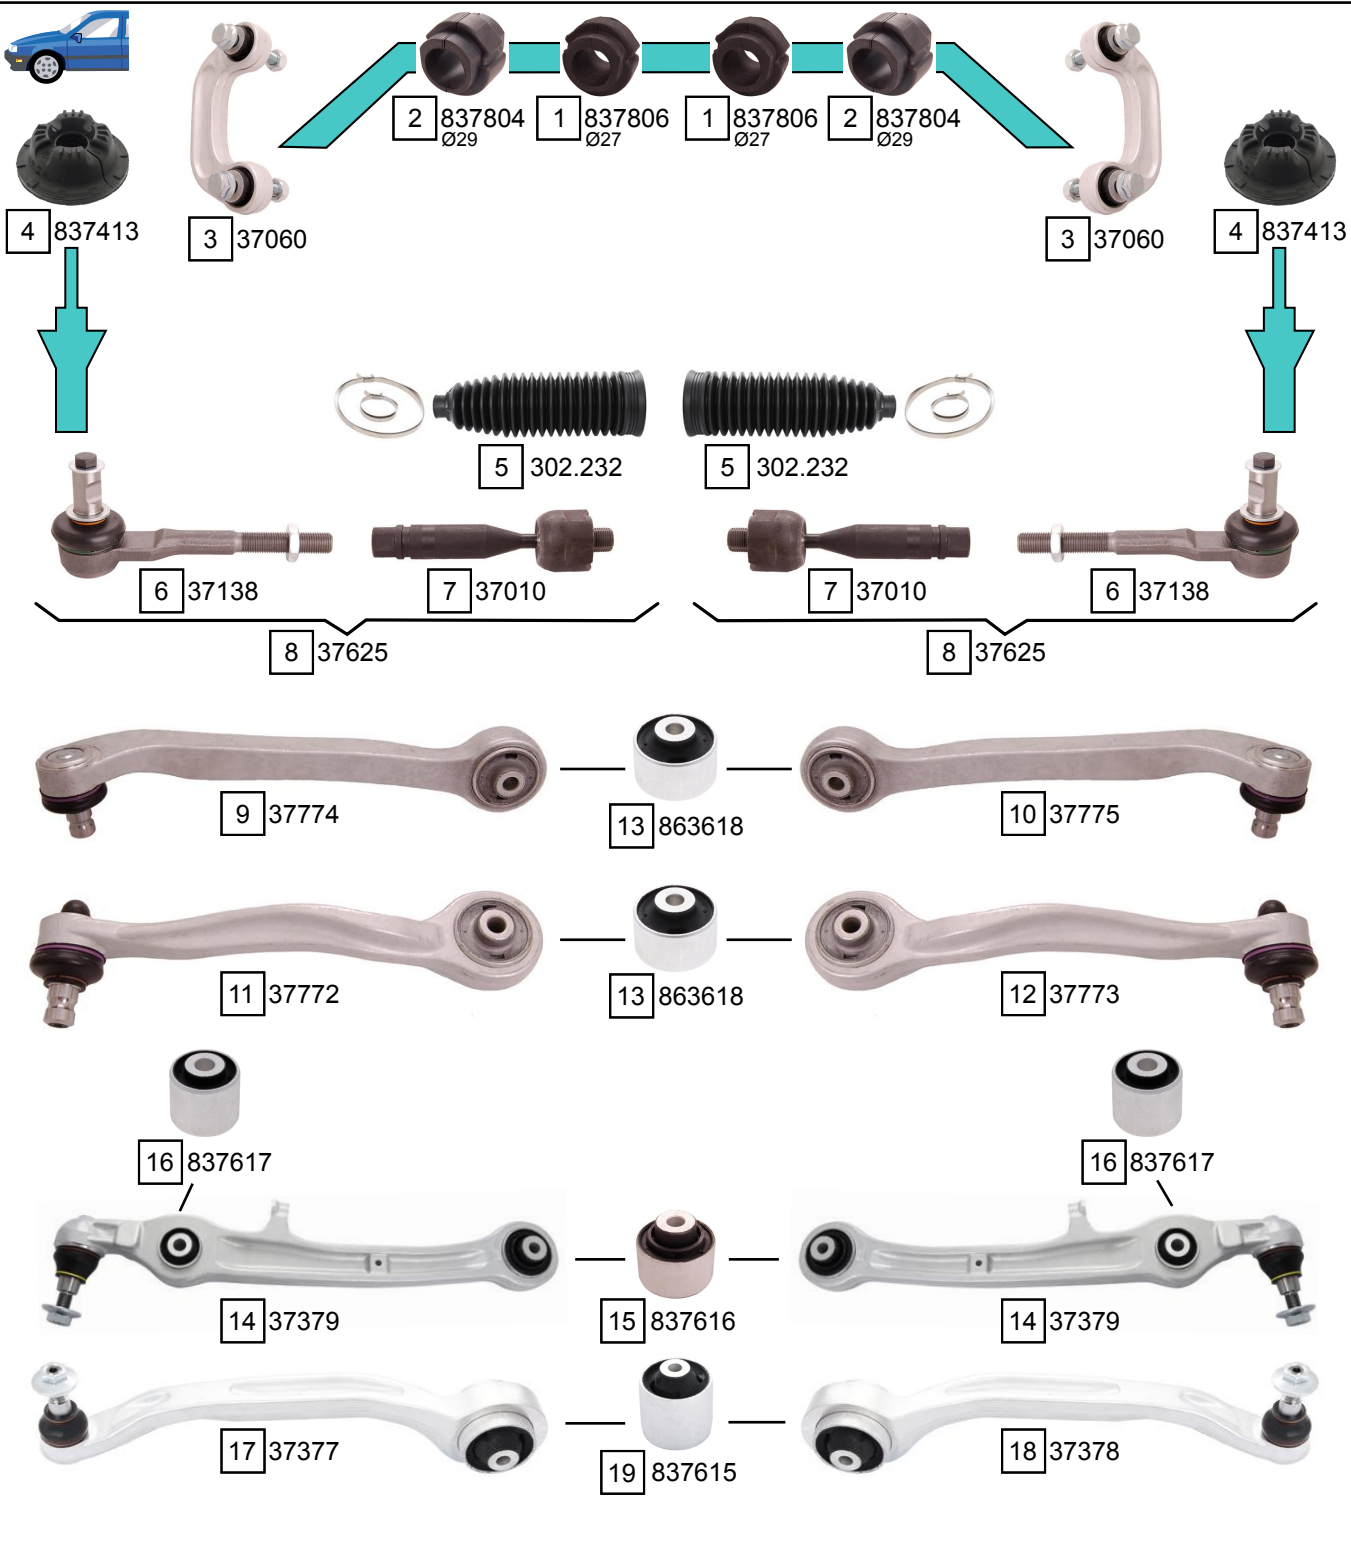

A6 (4F2-C6)
A6 AVANT (4F5-C6)
A6 ALLROAD (4FH-C6)
A6 - S6 QUATTRO (C6)

05/2004 - 03/2011
03/2005 - 08/2011
05/2006 - 08/2011
05/2004 - 08/2011

Ref.	Sidem Ref.	Description	OE-number	Measures	Ref.	Sidem Ref.	Description	OE-number	Measures
1	837806	stabilizer mounting	4D0 411 327 H	di:27	11	37772	TCA left wbj	4E0 407 509 E	c:18
2	837804	stabilizer mounting	4D0 411 327 J	di:29	12	37773	TCA right wbj	4E0 407 510 E	c:18
3	37060	stabilizer link	4E0 411 317 E	L:110	13	863618	silentblock for TCA	8D0 407 515 C	di:10 do:46.5
4	837413	strut mount	4F0 412 377 D	di:12.2 do:114 L:58	14	37379	TCA wbj	4F0 407 151 A	c:20.7
5	302.232	steering rack gaiter	4F0 422 831	D:61 d:19 L:222	15	837616	silentblock for TCA	4E0 407 182 C	di:12.1 do:55
6	37138	tie rod end	4F0 498 811 A	c:17.5 th:MM14X1.5R	16	837617	silentblock for TCA	4E0 407 181 B	di:12.3 do:43.8
7	37010	axial joint	4F0 422 821 D	th:MM16X1.R L:140	17	37377	TCA left wbj	4F0 407 693 H	c:18.3
8	37625	tie rod	4F0 422 821 D S1	c:17.5	18	37378	TCA right wbj	4F0 407 694 H	c:18.3
9	37774	TCA left wbj	4E0 407 505 E	c:18	19	837615	silentblock for TCA	4F0 407 183 E	di:12.1 do:65
10	37775	TCA right wbj	4E0 407 506 E	c:18					