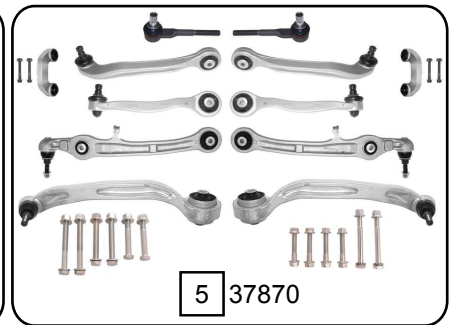

A6 (4F2-C6)
A6 AVANT (4F5-C6)
A6 ALLROAD (4FH-C6)
A6 - S6 QUATTRO (C6)

05/2004 - 03/2011
03/2005 - 08/2011
05/2006 - 08/2011
05/2004 - 08/2011

Ref.	Sidem Ref.	Description	OE-number	Measures	Ref.	Sidem Ref.	Description	OE-number	Measures
1	837641 KIT	silentblock kit	4E0 407 181 B S2		4	37875	set TCA + stab. link	4F0 407 151 A S2	
2	37386	mounting kit	N 101 973 04 S1		5	37870	set TCA + stab. link + tre	4F0 407 151 A S3	
3	37476	set TCA	4F0 407 151 A S1						