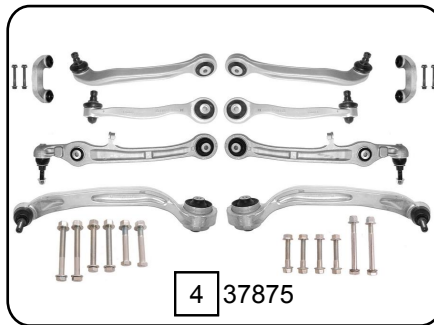

A6 (4F2-C6)
A6 AVANT (4F5-C6)
A6 ALLROAD (4FH-C6)
A6 - S6 QUATTRO (C6)

05/2004 - 03/2011
03/2005 - 08/2011
05/2006 - 08/2011
05/2004 - 08/2011

Ref.	Sidem Ref.	Description	OE-number	Measures	Ref.	Sidem Ref.	Description	OE-number	Measures
1	837641 KIT	silentblock kit	4E0 407 181 B S2		4	37875	set TCA + stab. link	4F0 407 151 A S2	
2	37386	mounting kit	N 101 973 04 S1		5	37870	set TCA + stab. link + tre	4F0 407 151 A S3	
3	37476	set TCA	4F0 407 151 A S1						