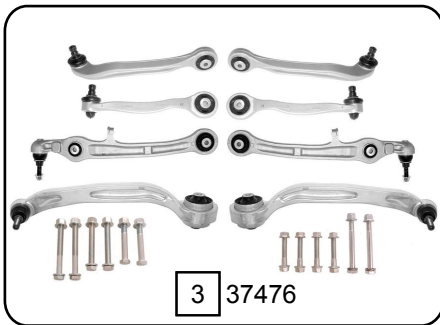

A6 (4F2-C6)
A6 AVANT (4F5-C6)
A6 ALLROAD (4FH-C6)
A6 - S6 QUATTRO (C6)

05/2004 - 03/2011
03/2005 - 08/2011
05/2006 - 08/2011
05/2004 - 08/2011

Ref.	Sidem Ref.	Description	OE-number	Measures	Ref.	Sidem Ref.	Description	OE-number	Measures
1	837641 KIT	silentblock kit	4E0 407 181 B S2		4	37875	set TCA + stab. link	4F0 407 151 A S2	
2	37386	mounting kit	N 101 973 04 S1		5	37870	set TCA + stab. link + tre	4F0 407 151 A S3	
3	37476	set TCA	4F0 407 151 A S1						