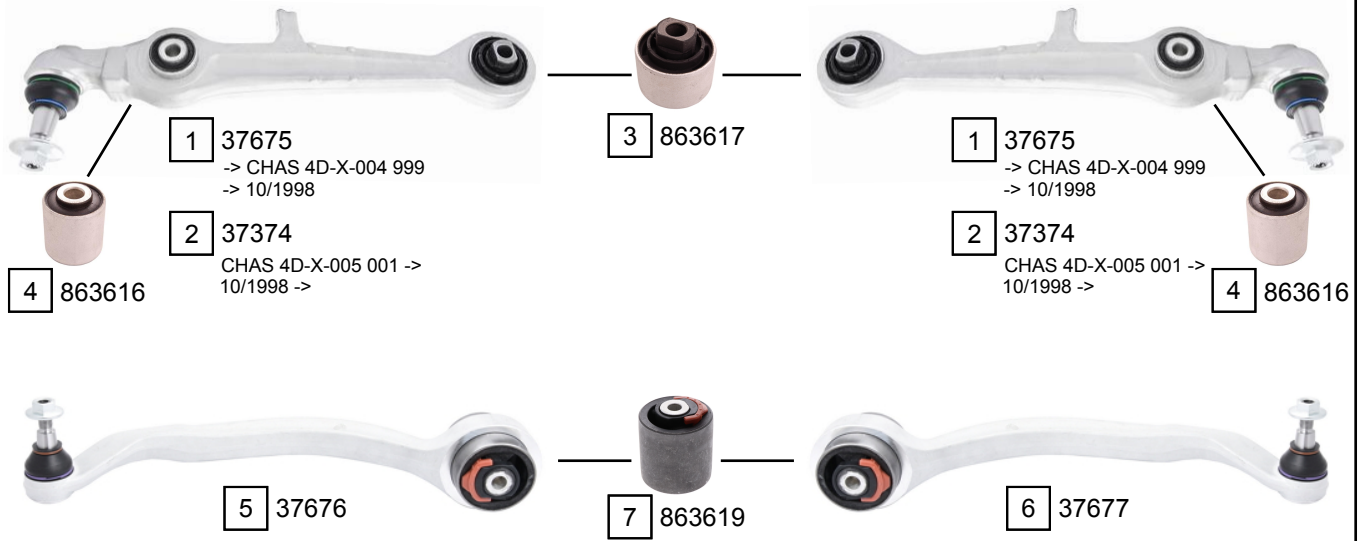

A8 (4D_, D2)
A8 QUATTRO (4D_, D2)

03/1994 - 09/2002
03/1994 - 09/2002

Ref.	Sidem Ref.	Description	OE-number	Measures	Ref.	Sidem Ref.	Description	OE-number	Measures
1	37675	TCA wbj	4D0 407 151 P	c:20.5	6	37677	TCA right wbj	8E0 407 694 AG	c:15.5
2	37374	TCA wbj	4B3 407 151 E	c:16.2	7	863619	silentblock for TCA	4D0 407 183 AC	di:12.2 do:65
3	863617	silentblock for TCA	4D0 407 182 G	di:12.2 do:50.4	8	37361	TCA	4D0 501 529 F	L:293
4	863616	silentblock for TCA	4D0 407 181 H	di:12.2 do:40.2	9	37265	stabilizer link rear axle	4D0 505 465 D	L:120
5	37676	TCA left wbj	8E0 407 693 AG	c:15.5					