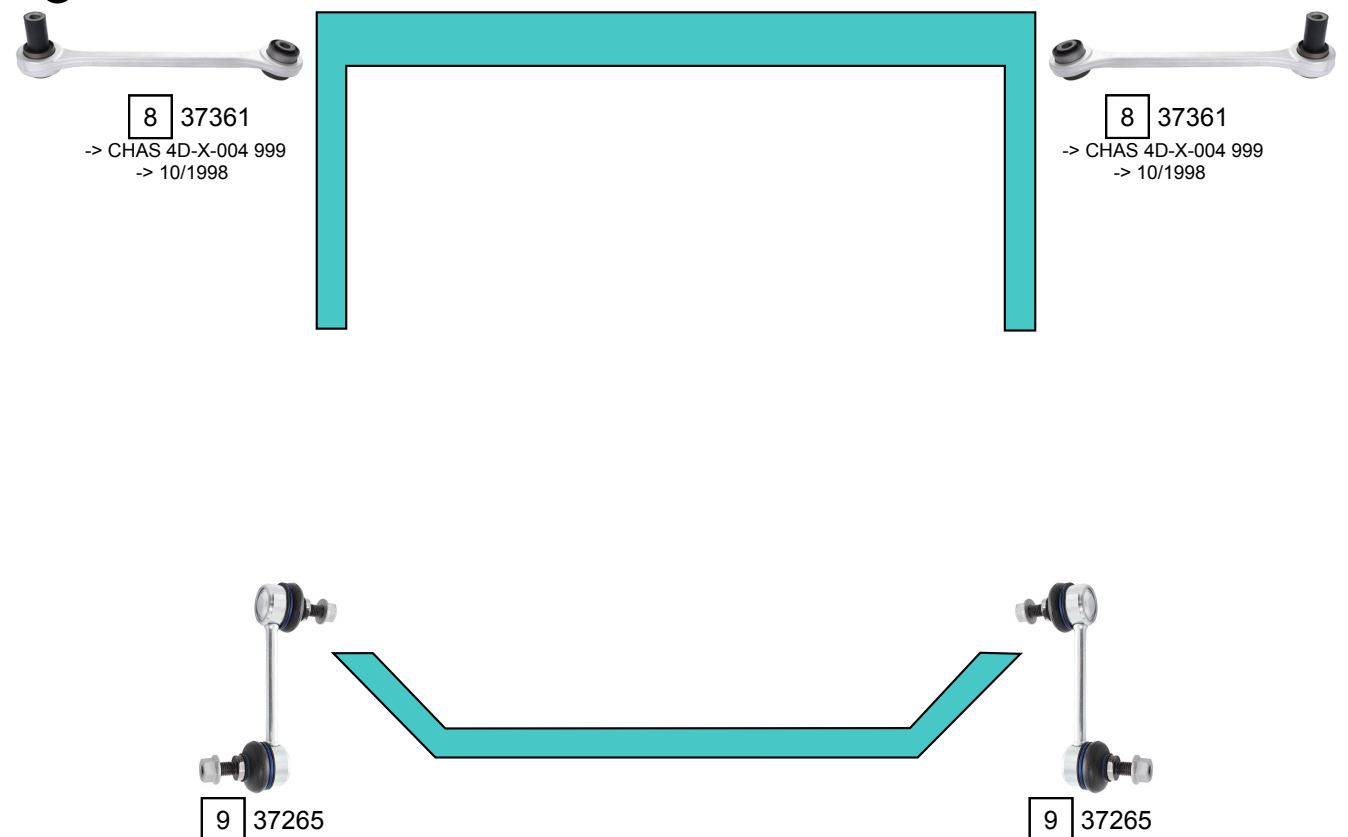

A8 (4D_, D2)
A8 QUATTRO (4D_, D2)

03/1994 - 09/2002
03/1994 - 09/2002

Ref.	Sidem Ref.	Description	OE-number	Measures	Ref.	Sidem Ref.	Description	OE-number	Measures
1	37675	TCA wbj	4D0 407 151 P	c:20.5	6	37677	TCA right wbj	8E0 407 694 AG	c:15.5
2	37374	TCA wbj	4B3 407 151 E	c:16.2	7	863619	silentblock for TCA	4D0 407 183 AC	di:12.2 do:65
3	863617	silentblock for TCA	4D0 407 182 G	di:12.2 do:50.4	8	37361	TCA	4D0 501 529 F	L:293
4	863616	silentblock for TCA	4D0 407 181 H	di:12.2 do:40.2	9	37265	stabilizer link rear axle	4D0 505 465 D	L:120
5	37676	TCA left wbj	8E0 407 693 AG	c:15.5					