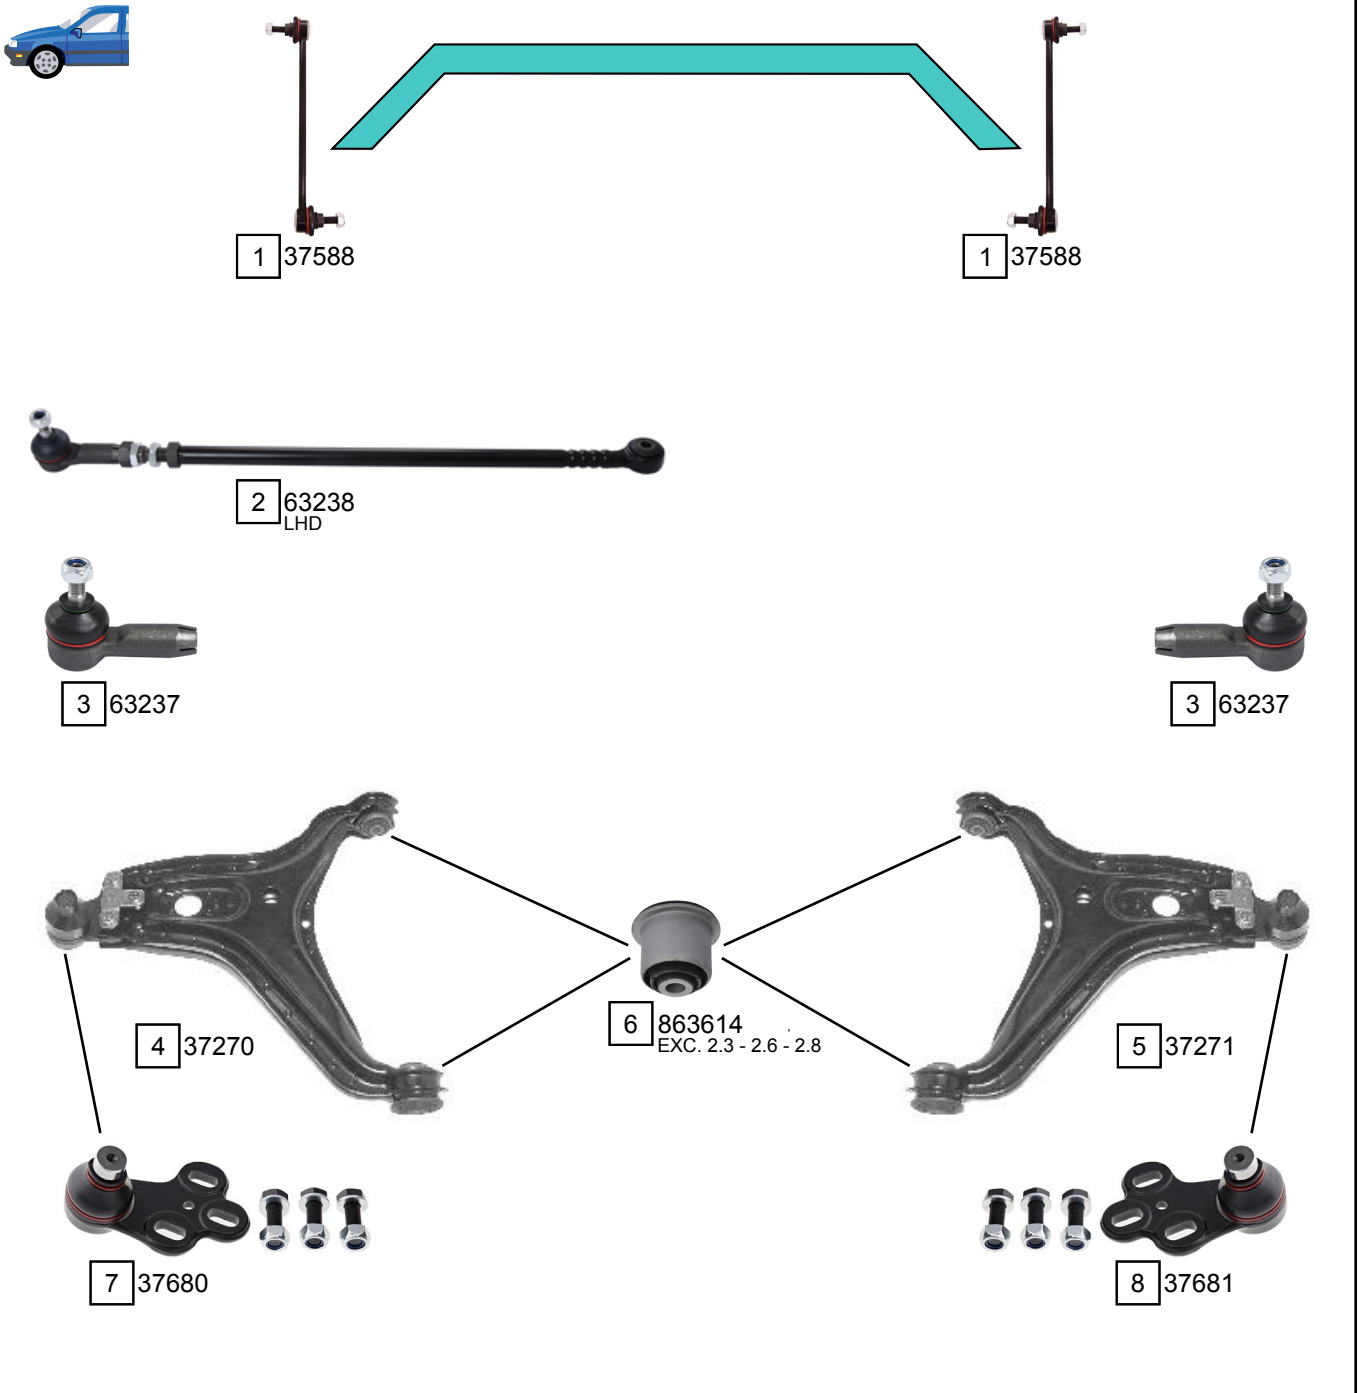

CABRIO (8G7-B4)

05/1991 - 08/2000

Ref.	Sidem Ref.	Description	OE-number	Measures	Ref.	Sidem Ref.	Description	OE-number	Measures
1	37588	stabilizer link	8A0 407 465 C	L:270	6	863614	silentblock for TCA	8A0 407 181	di:10.1 do:37.1
2	63238	tie rod left	811 419 801 E	L:607	7	37680	ball joint left	8A0 407 365	c:19
3	63237	tie rod end	811 419 812 A	c:10.8 th:FM14x1.5R	8	37681	ball joint right	8A0 407 366	c:19
4	37270	TCA left wbj	895 407 147 A	c:19	9	837702	mounting axle body	811 511 247	di:12.2 do:38
5	37271	TCA right wbj	895 407 148 A	c:19					