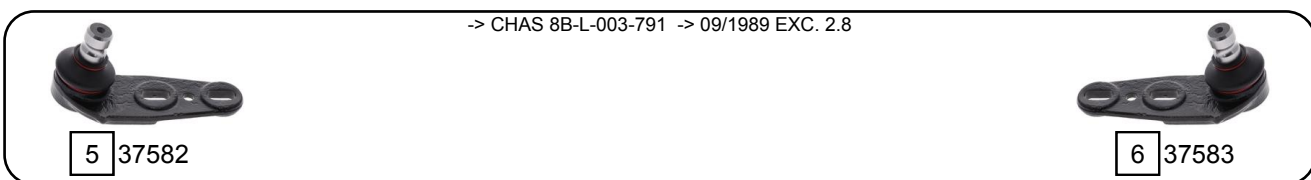

COUPÉ (89-8B)
COUPÉ QUATTRO

10/1988 - 12/1996

Ref.	Sidem Ref.	Description	OE-number	Measures	Ref.	Sidem Ref.	Description	OE-number	Measures
1	37588	stabilizer link	8A0 407 465 C	L:270	8	37271	TCA right wbj	895 407 148 A	c:19
2	863415	strut mount	8A0 412 323 D	di:14.2 do:76 L:36	9	863614	silentblock for TCA	8A0 407 181	di:10.1 do:37.1
3	63237	tie rod end	811 419 812 A	c:10.8 th:FM14x1.5R	10	37680	ball joint left	8A0 407 365	c:19
4	63238	tie rod left	811 419 801 E	L:607	11	37681	ball joint right	8A0 407 366	c:19
5	37582	ball joint lower left	893 407 365 F	c:19	12	837702	mounting axle body	811 511 247	di:12.2 do:38
6	37583	ball joint lower right	893 407 366 F	c:19	13	37260	stabilizer link left	8D0 505 465	L:228
7	37270	TCA left wbj	895 407 147 A	c:19	14	37261	stabilizer link right	8D0 505 466	L:228