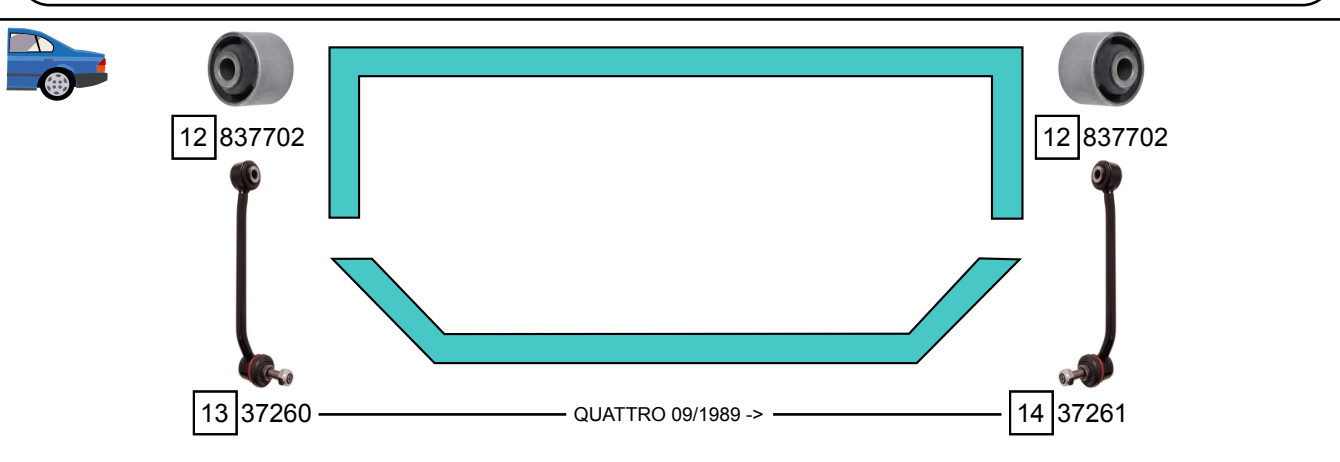

COUPÉ (89-8B)
COUPÉ QUATTRO

10/1988 - 12/1996

Ref.	Sidem Ref.	Description	OE-number	Measures	Ref.	Sidem Ref.	Description	OE-number	Measures
1	37588	stabilizer link	8A0 407 465 C	L:270	8	37271	TCA right wbj	895 407 148 A	c:19
2	863415	strut mount	8A0 412 323 D	di:14.2 do:76 L:36	9	863614	silentblock for TCA	8A0 407 181	di:10.1 do:37.1
3	63237	tie rod end	811 419 812 A	c:10.8 th:FM14x1.5R	10	37680	ball joint left	8A0 407 365	c:19
4	63238	tie rod left	811 419 801 E	L:607	11	37681	ball joint right	8A0 407 366	c:19
5	37582	ball joint lower left	893 407 365 F	c:19	12	837702	mounting axle body	811 511 247	di:12.2 do:38
6	37583	ball joint lower right	893 407 366 F	c:19	13	37260	stabilizer link left	8D0 505 465	L:228
7	37270	TCA left wbj	895 407 147 A	c:19	14	37261	stabilizer link right	8D0 505 466	L:228