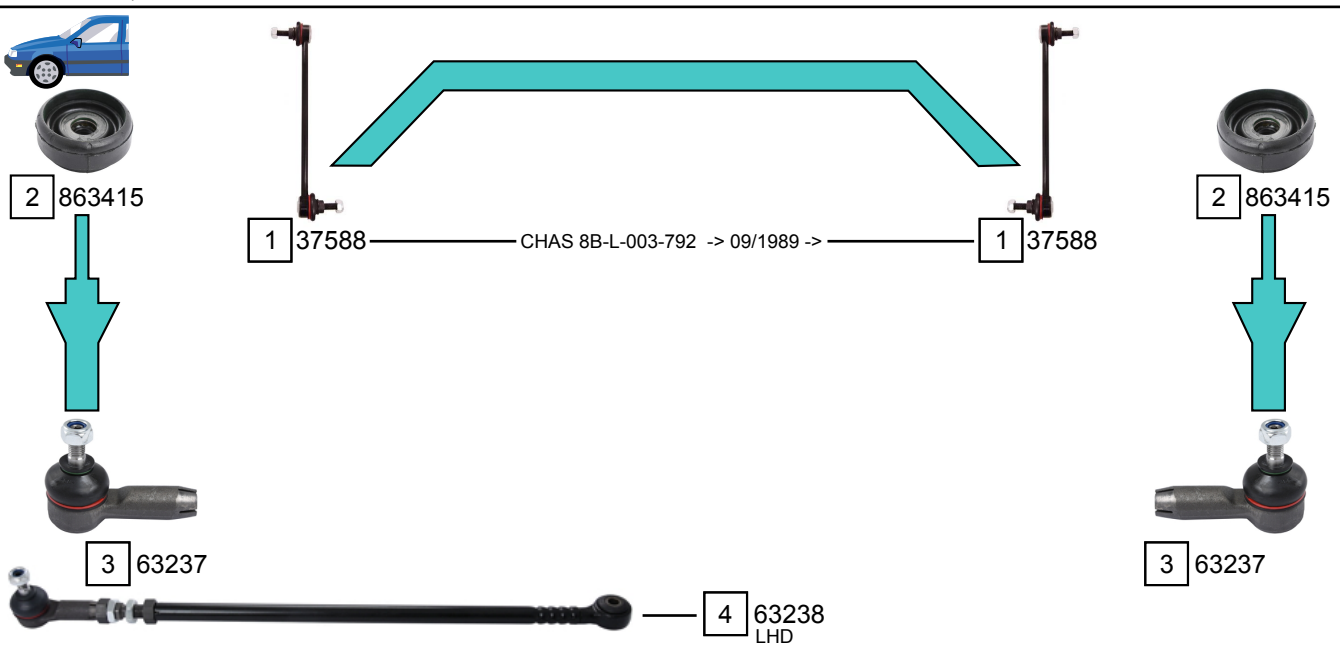

COUPÉ (89-8B)
COUPÉ QUATTRO

10/1988 - 12/1996

Ref.	Sidem Ref.	Description	OE-number	Measures	Ref.	Sidem Ref.	Description	OE-number	Measures
1	37588	stabilizer link	8A0 407 465 C	L:270	8	37271	TCA right wbj	895 407 148 A	c:19
2	863415	strut mount	8A0 412 323 D	di:14.2 do:76 L:36	9	863614	silentblock for TCA	8A0 407 181	di:10.1 do:37.1
3	63237	tie rod end	811 419 812 A	c:10.8 th:FM14x1.5R	10	37680	ball joint left	8A0 407 365	c:19
4	63238	tie rod left	811 419 801 E	L:607	11	37681	ball joint right	8A0 407 366	c:19
5	37582	ball joint lower left	893 407 365 F	c:19	12	837702	mounting axle body	811 511 247	di:12.2 do:38
6	37583	ball joint lower right	893 407 366 F	c:19	13	37260	stabilizer link left	8D0 505 465	L:228
7	37270	TCA left wbj	895 407 147 A	c:19	14	37261	stabilizer link right	8D0 505 466	L:228