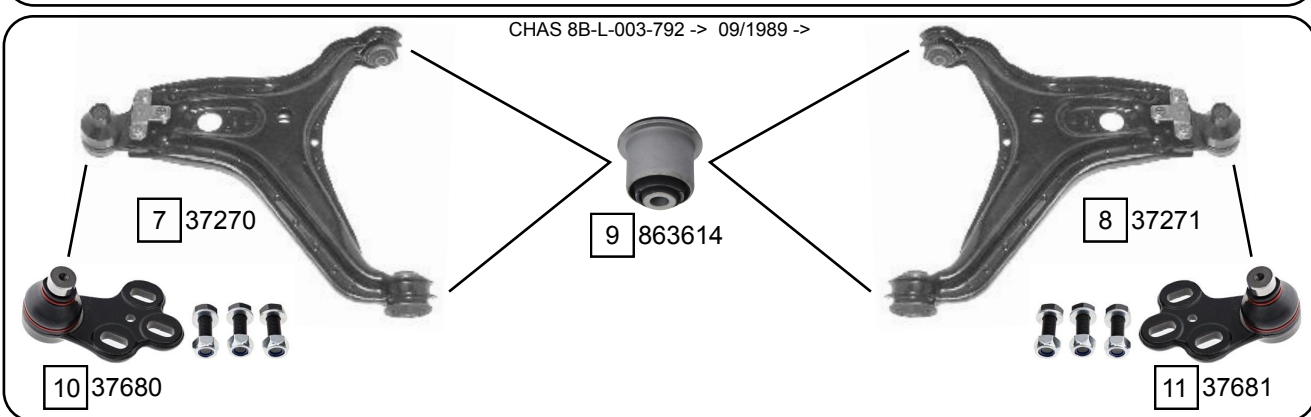

COUPÉ (89-8B)
COUPÉ QUATTRO

10/1988 - 12/1996

Ref.	Sidem Ref.	Description	OE-number	Measures	Ref.	Sidem Ref.	Description	OE-number	Measures
1	37588	stabilizer link	8A0 407 465 C	L:270	8	37271	TCA right wbj	895 407 148 A	c:19
2	863415	strut mount	8A0 412 323 D	di:14.2 do:76 L:36	9	863614	silentblock for TCA	8A0 407 181	di:10.1 do:37.1
3	63237	tie rod end	811 419 812 A	c:10.8 th:FM14x1.5R	10	37680	ball joint left	8A0 407 365	c:19
4	63238	tie rod left	811 419 801 E	L:607	11	37681	ball joint right	8A0 407 366	c:19
5	37582	ball joint lower left	893 407 365 F	c:19	12	837702	mounting axle body	811 511 247	di:12.2 do:38
6	37583	ball joint lower right	893 407 366 F	c:19	13	37260	stabilizer link left	8D0 505 465	L:228
7	37270	TCA left wbj	895 407 147 A	c:19	14	37261	stabilizer link right	8D0 505 466	L:228