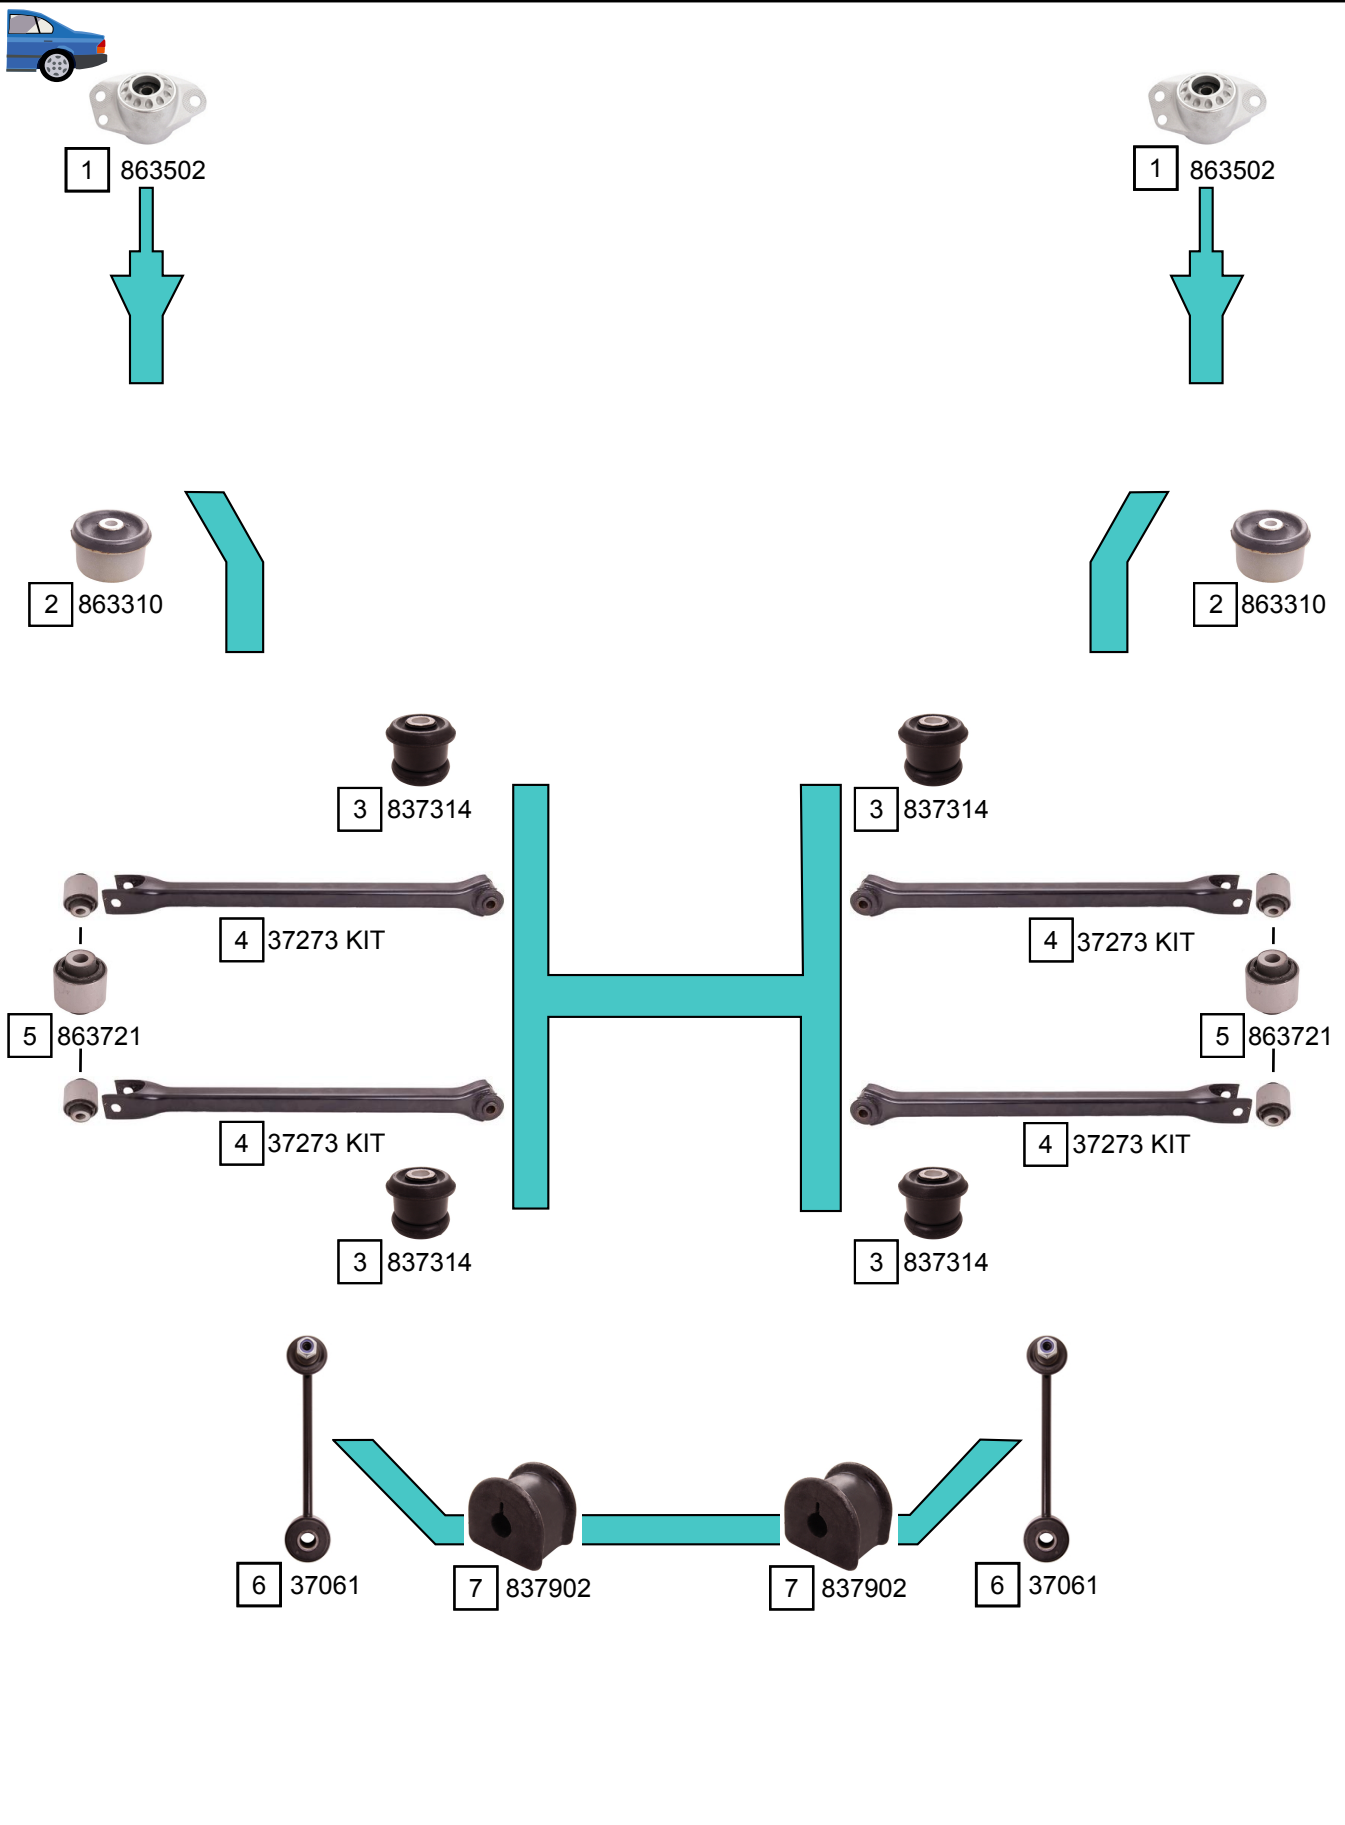

S3

03/1999 - 06/2003

Ref.	Sidem Ref.	Description	OE-number	Measures	Ref.	Sidem Ref.	Description	OE-number	Measures
1	863502	strut mount	6R0 513 353	di:11.1 do:62 L:58.8	5	863721	silentblock for TCA	1J0 505 203	di:12.3 do:43.6
2	863310	mounting axle body	1J0 505 171 B	di:12 do:72	6	37061	stabilizer link rear axle	1J0 505 466 B	L:175
3	837314	mounting axle body	1J0 505 145 B	di:16 do:51.6	7	837902	stabilizer mounting	8D0 511 327 C	di:10.5
4	37273 KIT	track rod	1J0 505 323 L S1	L:517					