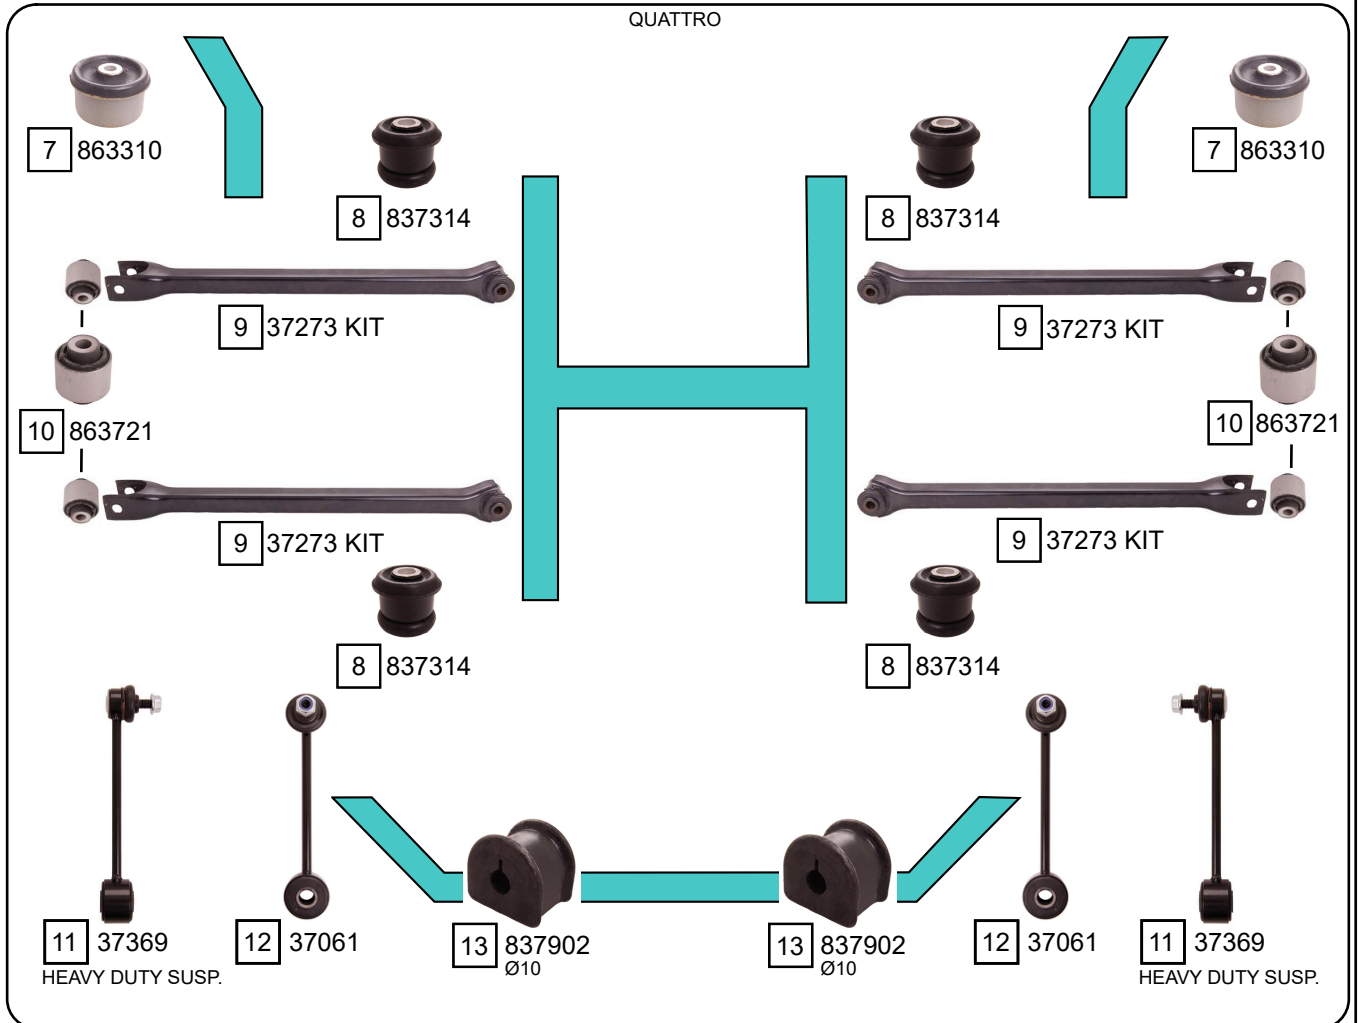

TT (8N3-8N9)  
TT QUATTRO

10/1998 - 10/2006

| Ref. | Sidem Ref. | Description            | OE-number        | Measures             | Ref. | Sidem Ref. | Description               | OE-number        | Measures        |
|------|------------|------------------------|------------------|----------------------|------|------------|---------------------------|------------------|-----------------|
| 1    | 863502     | strut mount            | 6R0 513 353      | di:11.1 do:62 L:58.8 | 8    | 837314     | mounting axle body        | 1J0 505 145 B    | di:16 do:51.6   |
| 2    | 863704     | mounting axle body     | 1J0 501 541 C    | di:12.1 do:71.5      | 9    | 37273 KIT  | track rod                 | 1J0 505 323 L S1 | L:517           |
| 3    | 863713     | mounting axle body     | 1J0 501 541 D    | di:13.2 do:69        | 10   | 863721     | silentblock for TCA       | 1J0 505 203      | di:12.3 do:43.6 |
| 4    | 863909     | stabiliser mounting    | 1J0 511 423      | di:18                | 11   | 37369      | stabiliser link           | 1J0 505 466 C    | L:194           |
| 5    | 863704 SET | mounting axle body set | 1J0 501 541 C S1 | do:71.5              | 12   | 37061      | stabiliser link rear axle | 1J0 505 466 B    | L:175           |
| 6    | 863713 SET | mounting axle body set | 1J0 501 541 D S1 | do:69                | 13   | 837902     | stabiliser mounting       | 8D0 511 327 C    | di:10.5         |
| 7    | 863310     | mounting axle body     | 1J0 505 171 B    | di:12 do:72          |      |            |                           |                  |                 |