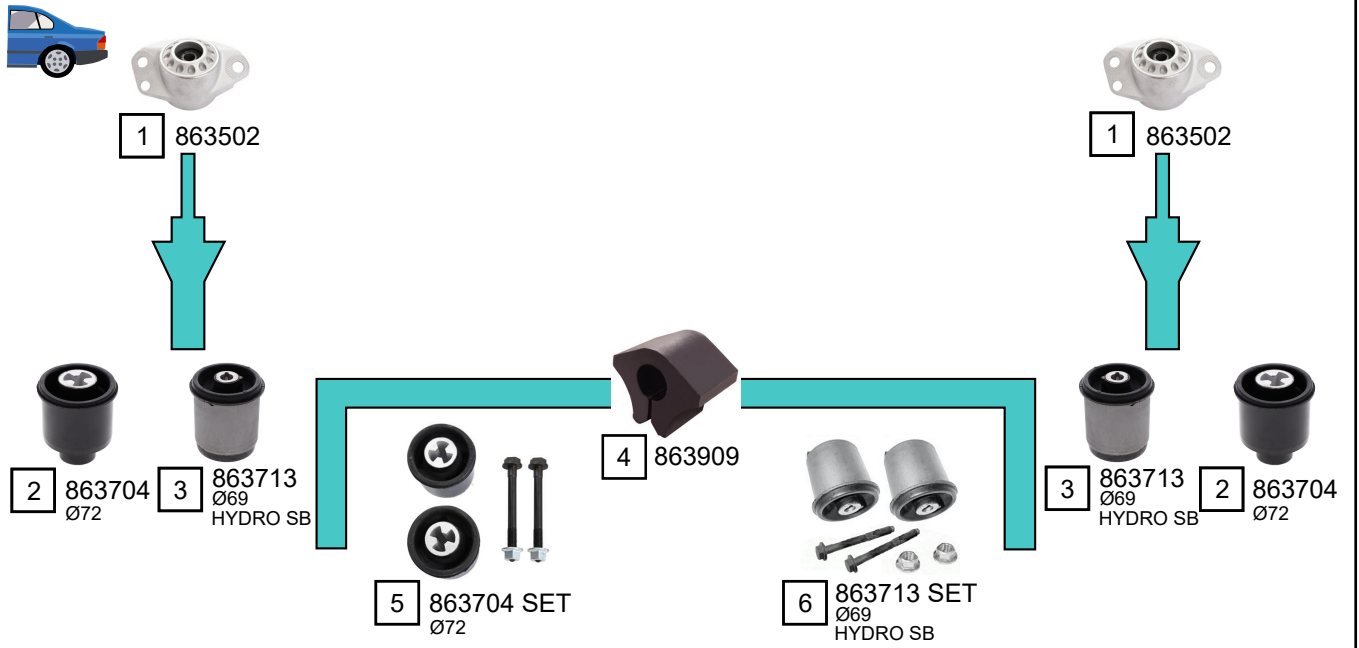

TT (8N3-8N9)  
TT QUATTRO

10/1998 - 10/2006

| Ref. | Sidem Ref. | Description            | OE-number        | Measures             | Ref. | Sidem Ref. | Description               | OE-number        | Measures        |
|------|------------|------------------------|------------------|----------------------|------|------------|---------------------------|------------------|-----------------|
| 1    | 863502     | strut mount            | 6R0 513 353      | di:11.1 do:62 L:58.8 | 8    | 837314     | mounting axle body        | 1J0 505 145 B    | di:16 do:51.6   |
| 2    | 863704     | mounting axle body     | 1J0 501 541 C    | di:12.1 do:71.5      | 9    | 37273 KIT  | track rod                 | 1J0 505 323 L S1 | L:517           |
| 3    | 863713     | mounting axle body     | 1J0 501 541 D    | di:13.2 do:69        | 10   | 863721     | silentblock for TCA       | 1J0 505 203      | di:12.3 do:43.6 |
| 4    | 863909     | stabiliser mounting    | 1J0 511 423      | di:18                | 11   | 37369      | stabiliser link           | 1J0 505 466 C    | L:194           |
| 5    | 863704 SET | mounting axle body set | 1J0 501 541 C S1 | do:71.5              | 12   | 37061      | stabiliser link rear axle | 1J0 505 466 B    | L:175           |
| 6    | 863713 SET | mounting axle body set | 1J0 501 541 D S1 | do:69                | 13   | 837902     | stabiliser mounting       | 8D0 511 327 C    | di:10.5         |
| 7    | 863310     | mounting axle body     | 1J0 505 171 B    | di:12 do:72          |      |            |                           |                  |                 |