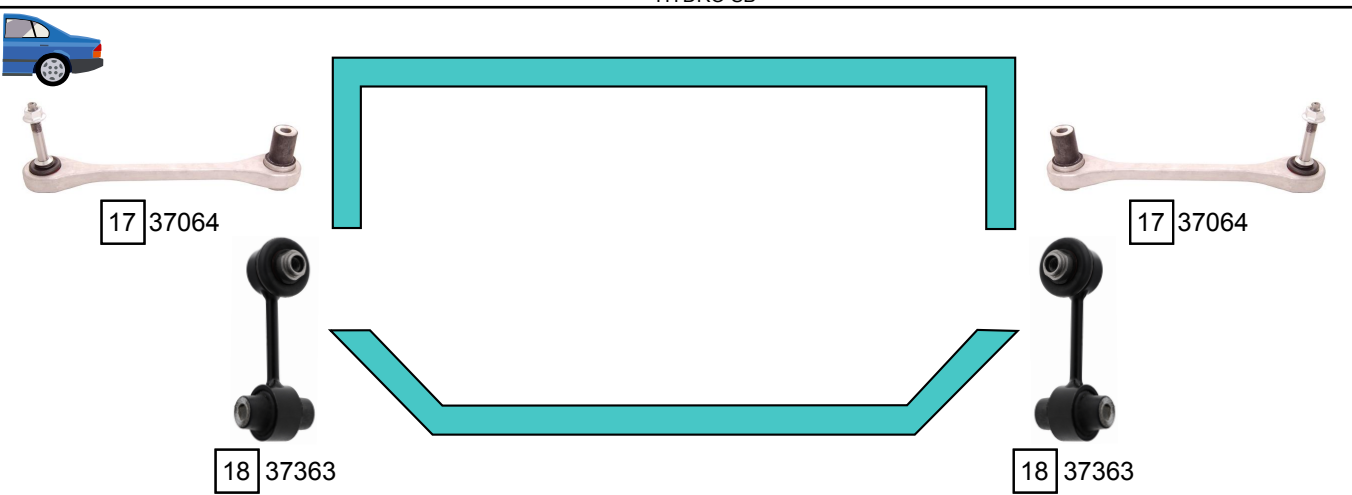

A8 (4E\_, D3)  
A8 QUATTRO (4E\_, D3)

10/2002 - 07/2010  
10/2002 - 07/2010

Ref.	Sidem Ref.	Description	OE-number	Measures	Ref.	Sidem Ref.	Description	OE-number	Measures
1	37060	stabilizer link	4E0 411 317 E	L:110	10	37770	TCA left wbj	4E0 407 693 N	c:18.4
2	302.233	steering rack gaiter	4E0 419 831	D:68 d:22 L:196	11	37771	TCA right wbj	4E0 407 694 N	c:18.4
3	37011	axial joint	4E0 419 821 A	th:MM16x1.5R L:128	12	863618	silentblock for TCA	8D0 407 515 C	di:10 do:46.5
4	37631	tie rod end	4E0 419 811 E	c:23 th:MM16x1.5R	13	837617	silentblock for TCA	4E0 407 181 B	di:12.3 do:43.8
5	37774	TCA left wbj	4E0 407 505 E	c:18	14	837616	silentblock for TCA	4E0 407 182 C	di:12.1 do:55
6	37775	TCA right wbj	4E0 407 506 E	c:18	15	863619	silentblock for TCA	4D0 407 183 AC	di:12.2 do:65
7	37772	TCA left wbj	4E0 407 509 E	c:18	16	837628	silentblock for TCA	4E0 407 183 H	di:12.2 do:75
8	37773	TCA right wbj	4E0 407 510 E	c:18	17	37064	track rod	4E0 501 529 G	L:282
9	37272	TCA wbj	4E0 407 151 L	c:20.7	18	37363	stabilizer link rear axle	4E0 505 465 G	L:95