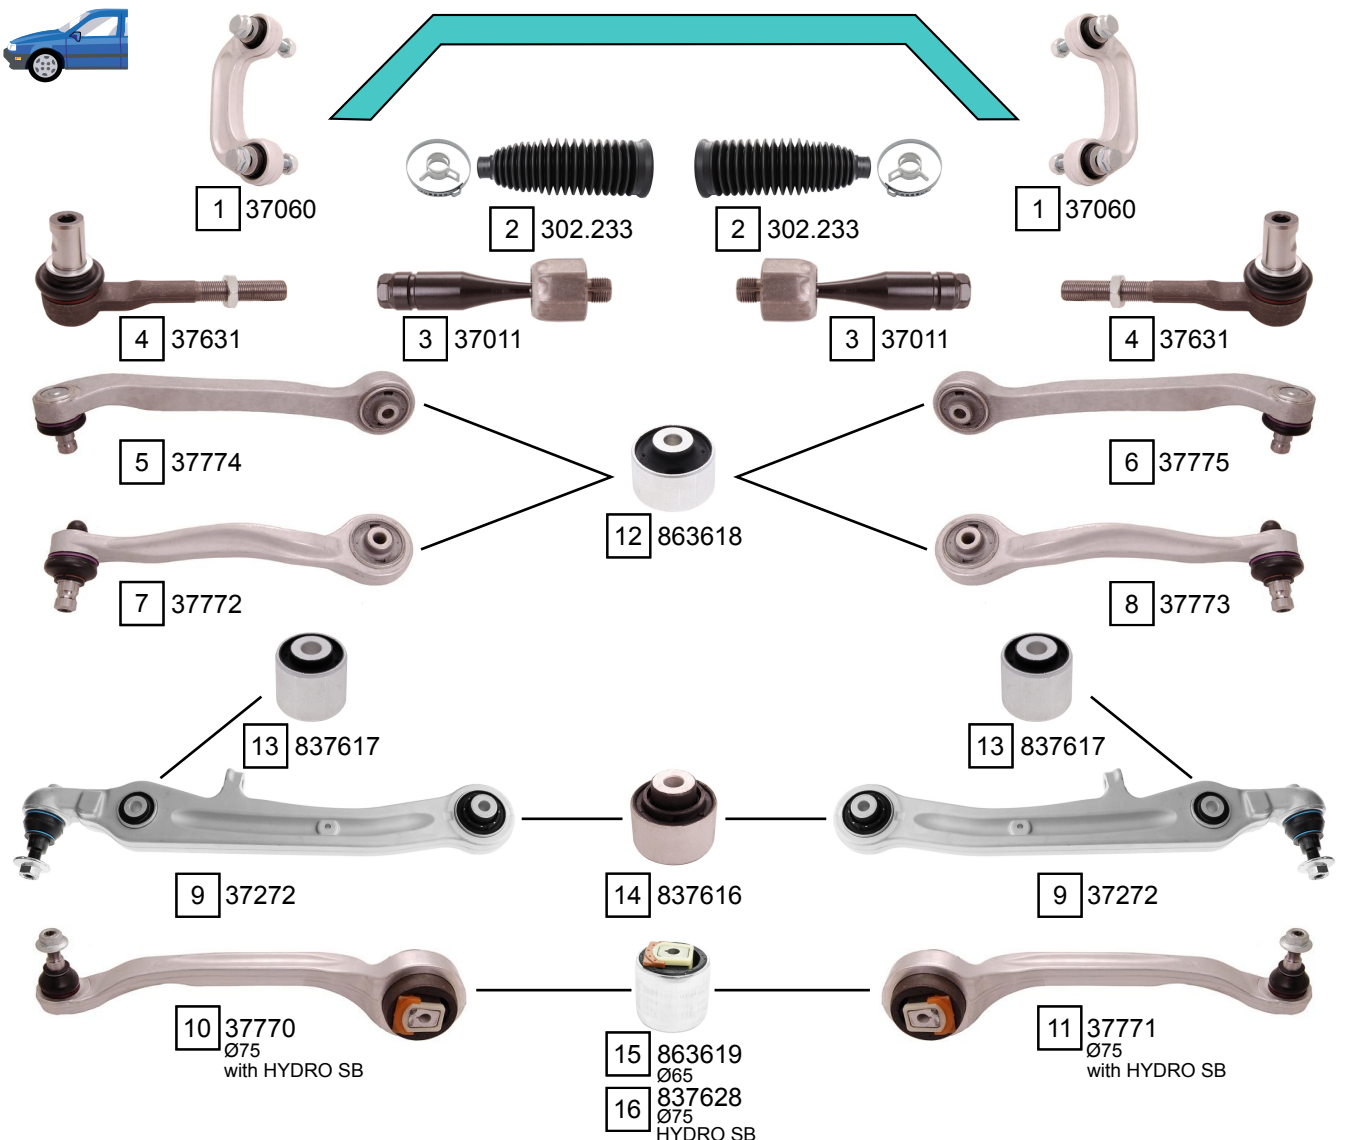

A8 (4E\_, D3)  
A8 QUATTRO (4E\_, D3)

10/2002 - 07/2010  
10/2002 - 07/2010

Ref.	Sidem Ref.	Description	OE-number	Measures	Ref.	Sidem Ref.	Description	OE-number	Measures
1	37060	stabilizer link	4E0 411 317 E	L:110	10	37770	TCA left wbj	4E0 407 693 N	c:18.4
2	302.233	steering rack gaiter	4E0 419 831	D:68 d:22 L:196	11	37771	TCA right wbj	4E0 407 694 N	c:18.4
3	37011	axial joint	4E0 419 821 A	th:MM16x1.5R L:128	12	863618	silentblock for TCA	8D0 407 515 C	di:10 do:46.5
4	37631	tie rod end	4E0 419 811 E	c:23 th:MM16x1.5R	13	837617	silentblock for TCA	4E0 407 181 B	di:12.3 do:43.8
5	37774	TCA left wbj	4E0 407 505 E	c:18	14	837616	silentblock for TCA	4E0 407 182 C	di:12.1 do:55
6	37775	TCA right wbj	4E0 407 506 E	c:18	15	863619	silentblock for TCA	4D0 407 183 AC	di:12.2 do:65
7	37772	TCA left wbj	4E0 407 509 E	c:18	16	837628	silentblock for TCA	4E0 407 183 H	di:12.2 do:75
8	37773	TCA right wbj	4E0 407 510 E	c:18	17	37064	track rod	4E0 501 529 G	L:282
9	37272	TCA wbj	4E0 407 151 L	c:20.7	18	37363	stabilizer link rear axle	4E0 505 465 G	L:95