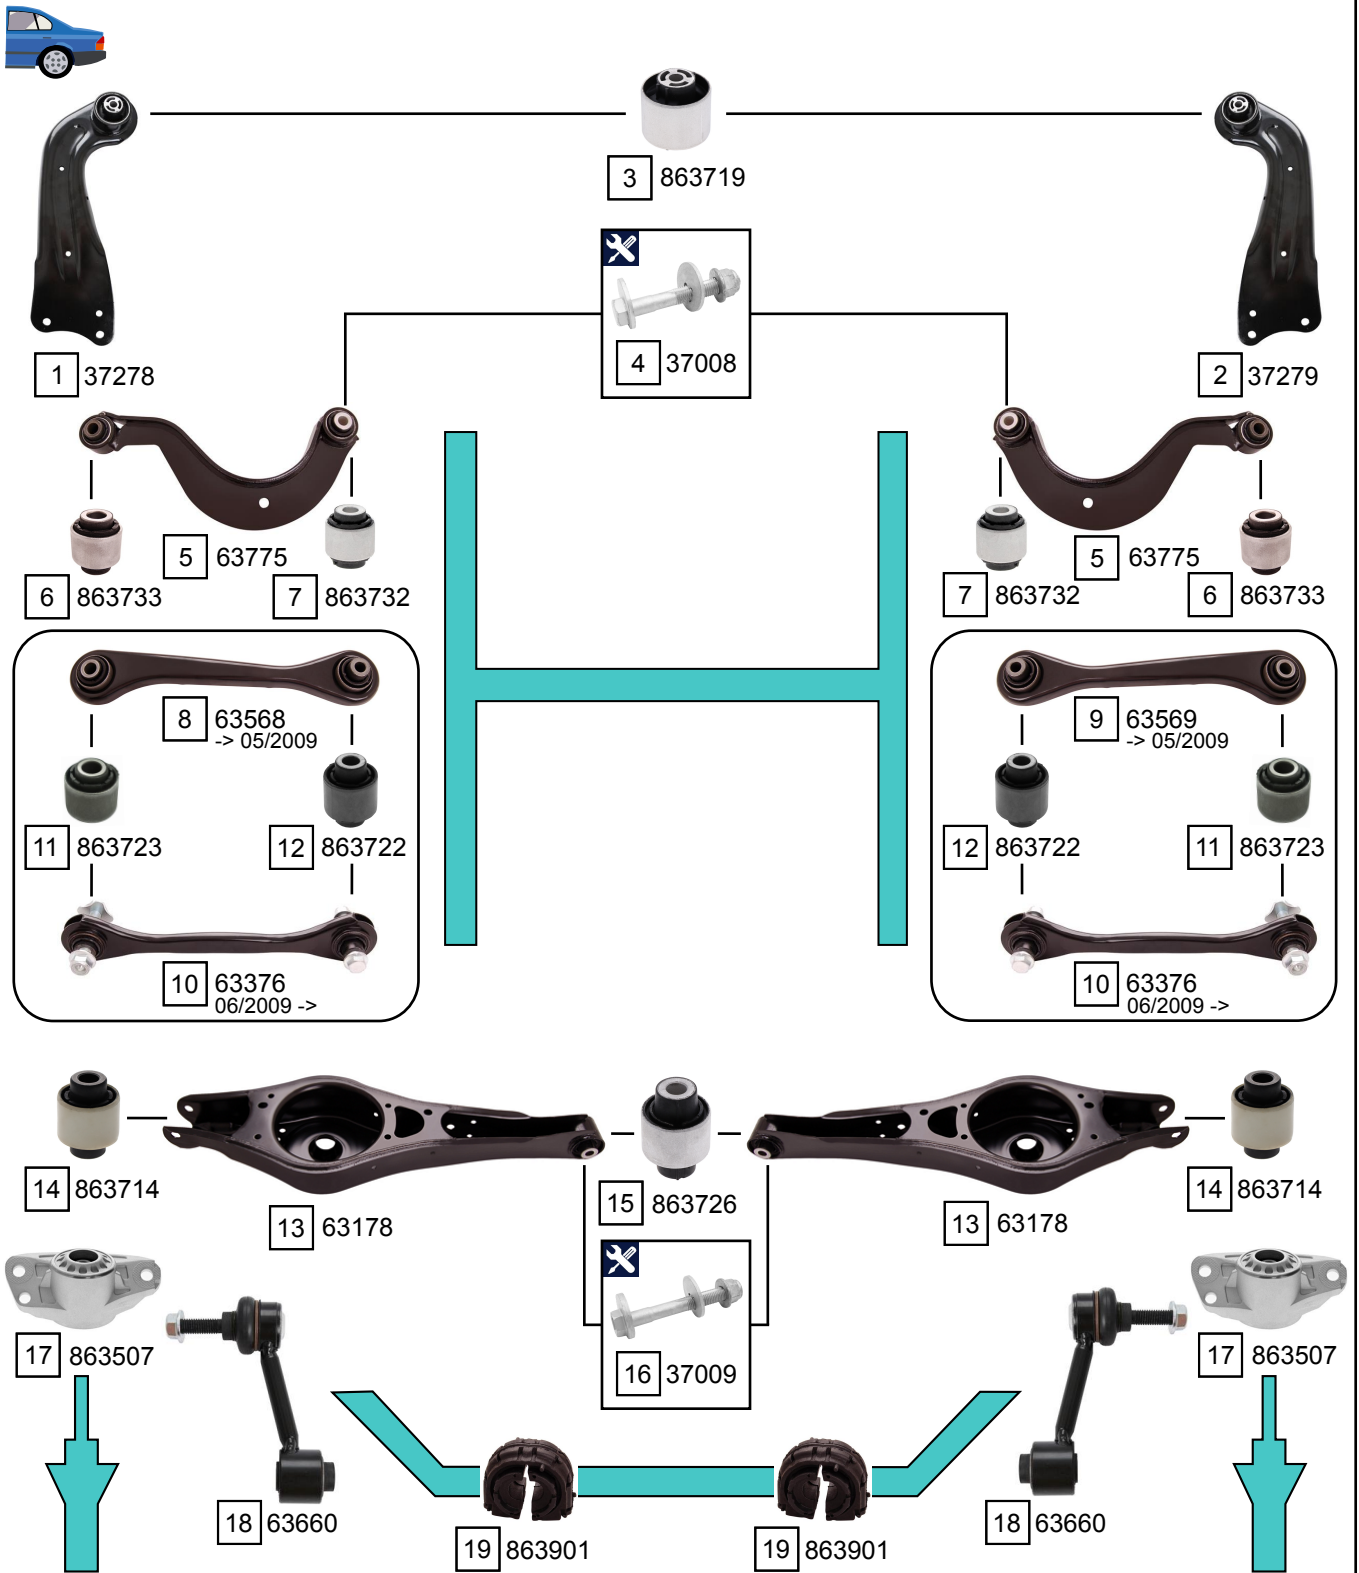

TT (8J3)
TT ROADSTER (8J9)
TT QUATTRO

10/2006 - 06/2014
02/2007 - 06/2014
10/2006 - 06/2014

Ref.	Sidem Ref.	Description	OE-number	Measures	Ref.	Sidem Ref.	Description	OE-number	Measures
1	37278	TCA left	1K0 505 223 K	L:381	11	863723	silentblock for TCA	Part of	di:14.2 do:40.1
2	37279	TCA right	1K0 505 224 K	L:381	12	863722	silentblock for TCA	Part of	di:12.1 do:40.4
3	863719	mounting axle body	1K0 505 541 D	di:12.2 do:60.2	13	63178	TCA	1K0 505 311 AB	L:592
4	37008	mounting kit	WHT 000 227 S1	th:M12x1.5R L:93	14	863714	silentblock for TCA	1K0 505 553 A	di:12.2 do:37.4
5	63775	track rod	1K0 505 323 N	L:305	15	863726	silentblock for TCA	Part of	di:12.1 do:42
6	863733	silentblock for TCA	Part of	di:14.3 do:38.2	16	37009	mounting kit	WHT 000 228 S1	th:M12x1.5R L:110
7	863732	silentblock for TCA	Part of	di:12.1 do:38.3	17	863507	strut mount	3C0 513 353 C	di:10.5 do:68 L:62.7
8	63568	track rod	1K0 501 529 F	L:298	18	63660	stabilizer link rear axle	1K0 505 465 K	L:95
9	63569	track rod	1K0 501 530 C	L:298	19	863901	stabilizer mounting	1K0 511 327 AP	di:17
10	63376	track rod	1K0 501 529 H	L:298					