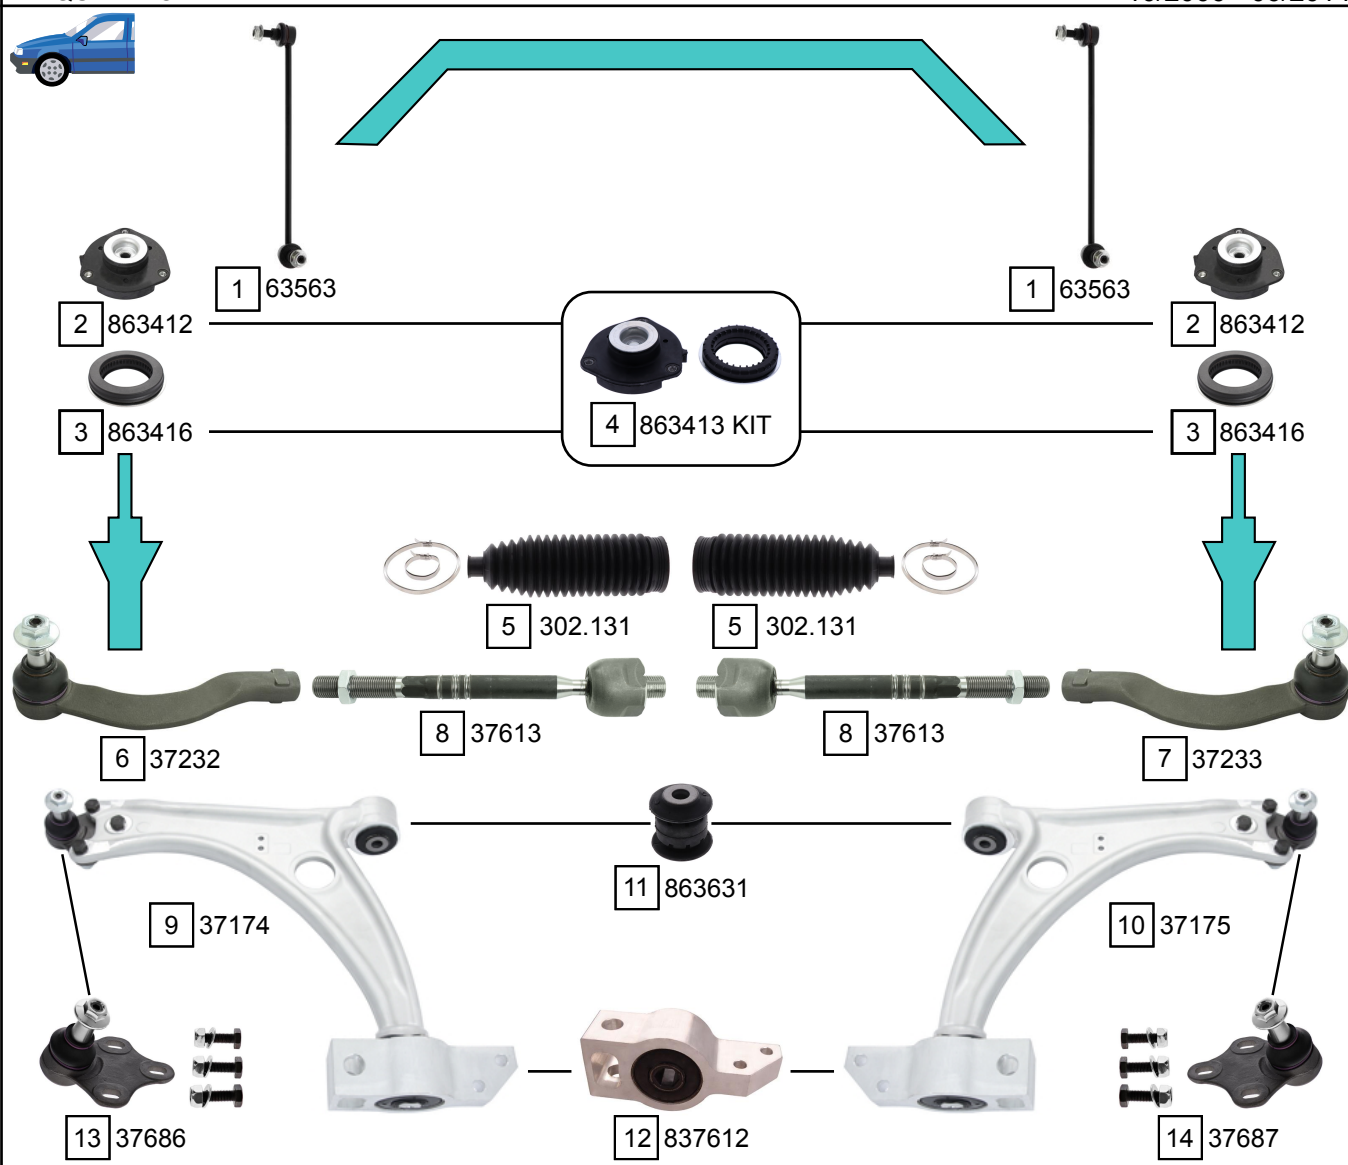

TT (8J3)
TT ROADSTER (8J9)
TT QUATTRO

10/2006 - 06/2014
02/2007 - 06/2014
10/2006 - 06/2014

Ref.	Sidem Ref.	Description	OE-number	Measures	Ref.	Sidem Ref.	Description	OE-number	Measures
1	63563	stabilizer link	5Q0 411 315 A	L:335	10	37175	TCA right wbj	8J0 407 151 D S2	c:15.4
2	863412	strut mount	1K0 412 331 B	di:14.2 L:49.5	11	863631	silentblock for TCA	1K0 407 182	di:12.1 do:40
3	863416	bearing	1K0 412 249 B	di:68.5 do:112 L:25.5	12	837612	silentblock for TCA	8J0 199 231	di:18.5
4	863413 KIT	strut mount kit	1K0 412 331 B S1	di:14 L:50	13	37686	ball joint left	8J0 407 365	c:15.2
5	302.131	steering rack gaiter	1K0 423 831 A	D:50 d:15 L:193	14	37687	ball joint right	8J0 407 366	c:15.2
6	37232	tie rod end left	8J0 423 811	c:14.7 th:FM16x1.5R	15	863305	mounting axle body	1K0 505 145 J	di:18 do:70
7	37233	tie rod end right	8J0 423 812	c:14.7 th:FM16x1.5R	16	863306	mounting axle body	1K0 505 145 K	di:18 do:70
8	37613	axial joint	4H0 422 810 A	th:MM16x1.5R L:226	17	863311	mounting axle body	5Q0 505 145 F	di:18.2 do:61.5
9	37174	TCA left wbj	8J0 407 151 D S1	c:15.4	18	863312	mounting axle body	5Q0 505 145 E	di:18.6 do:53.5