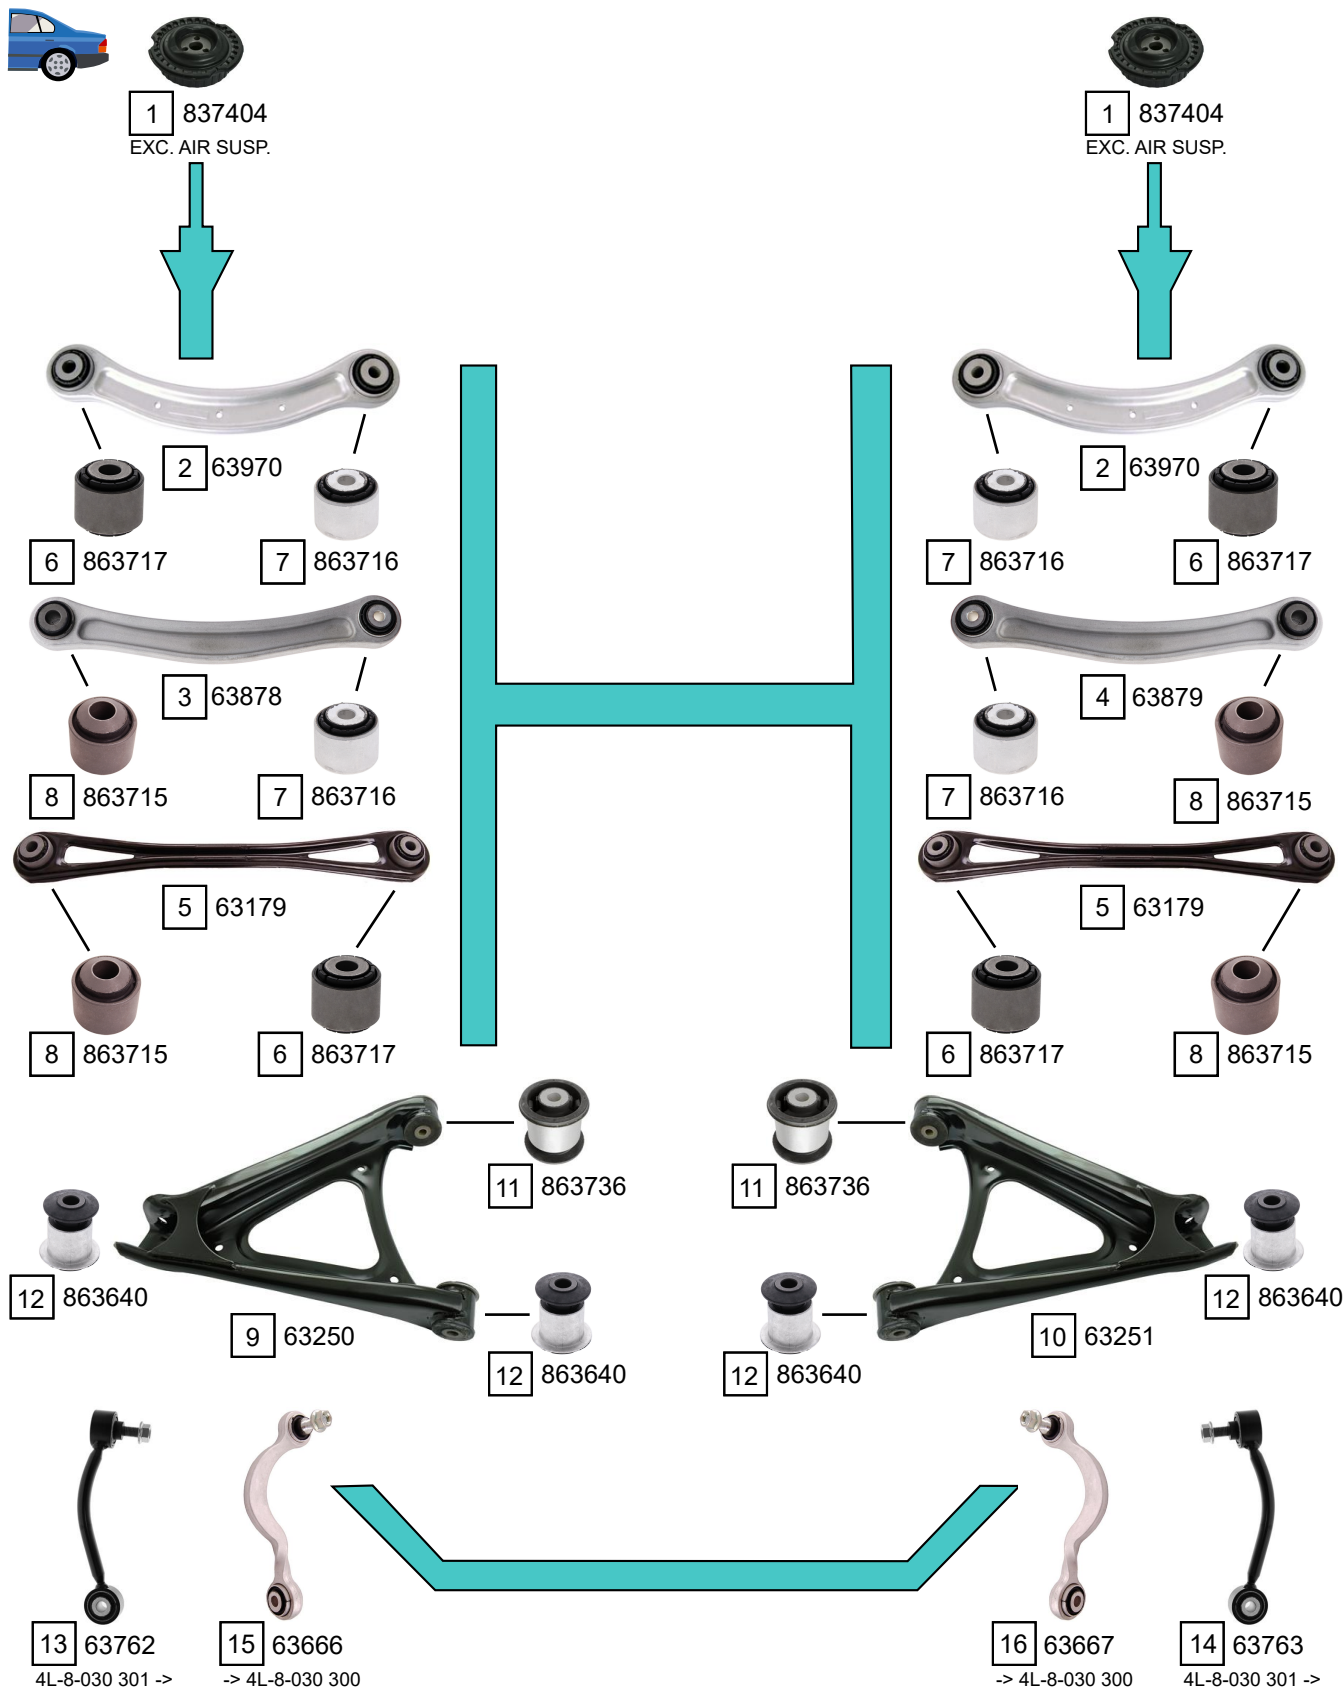

Q7 (4L)

03/2006 - 08/2015

Ref.	Sidem Ref.	Description	OE-number	Measures	Ref.	Sidem Ref.	Description	OE-number	Measures
1	837404	strut mount	7L0 412 327 A	di:12.2 L:38	9	63250	TCA left wobj	7L0 505 311 B	L:424
2	63970	TCA	7L0 505 323 A	L:300	10	63251	TCA right wobj	7L0 505 312 B	L:424
3	63878	TCA left	7L0 505 397	L:360	11	863736	silentblock for TCA	Part of	di:14.1 do:60
4	63879	TCA right	7L0 505 398	L:360	12	863640	silentblock for TCA	7L0 407 183 A	di:14.3 do:40
5	63179	track rod	7L8 501 529 A	L:500	13	63762	stabiliser link left	7L0 505 465 D	L:200
6	863717	silentblock for TCA	Part of	di:14.2 do:44.1	14	63763	stabiliser link right	7L0 505 466 D	L:200
7	863716	silentblock for TCA	Part of	di:12 do:44.4	15	63666	stabiliser link left	7L8 505 465 B	L:209
8	863715	silentblock for TCA	Part of	di:16 do:44	16	63667	stabiliser link right	7L8 505 466 B	L:209